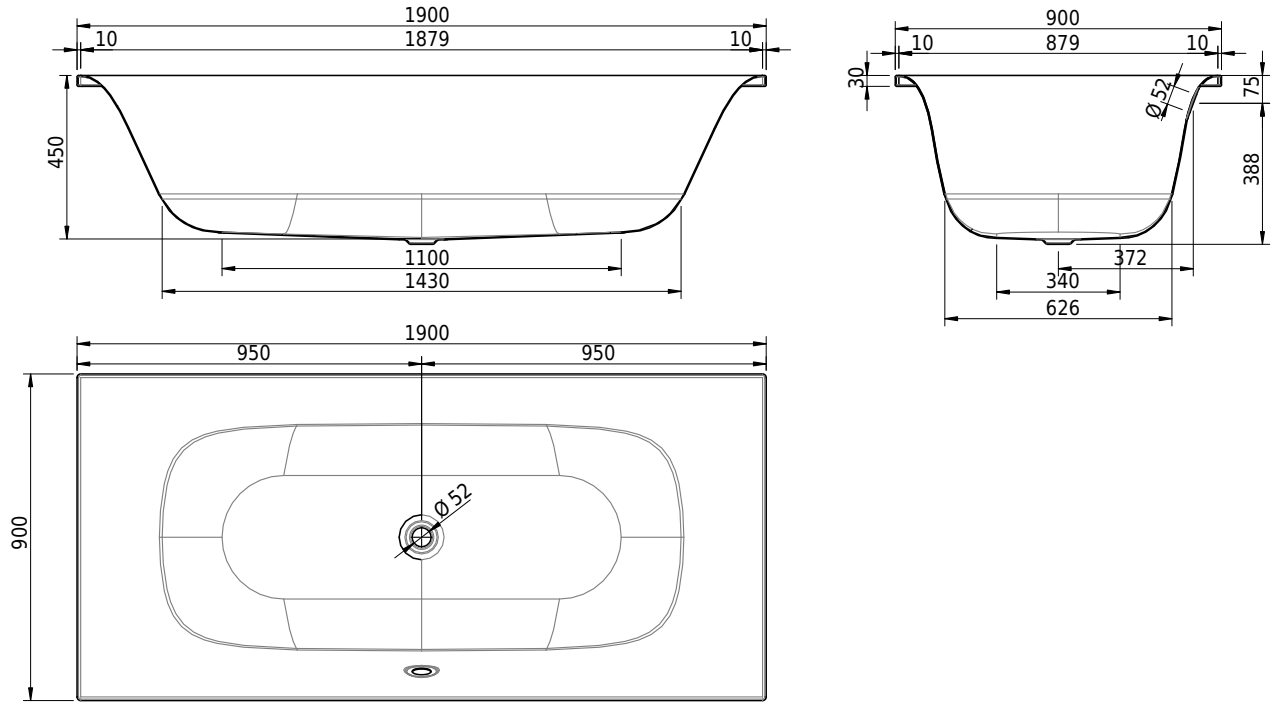

Massskizze

Schmidlin VIVA

190 x 90 x 45 cm

Randhöhe 30 mm

Artikel-Nr.: 1174-0001 SGVSB-Nr.: 111105 ST-Nr.: 1111684.100 Gewicht: 59 kg Nutzinhalt*: 234 l

Optionen

- Farbklasse: I,III,VI [FA0_ _ _]
- ANTIGLISS PRO
- GLASUR PLUS [OV01]
- Schmidlin SOUNDBOX
- AQUAGRIP
- Schmidlin GreenSteel