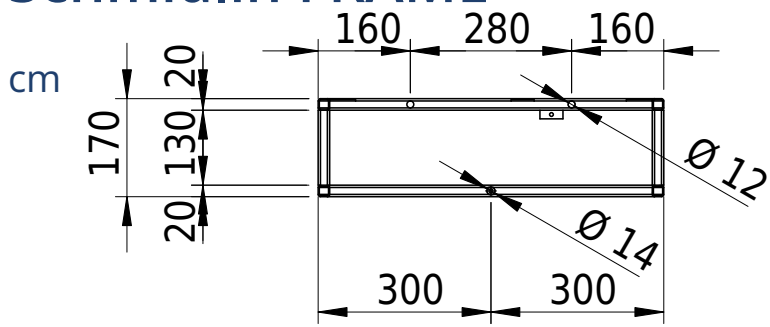

Massskizze

Schmidlin FRAME

Artikel-Nr.: 117452

SGVSB-Nr.: 147549

Optionen

Zubehör