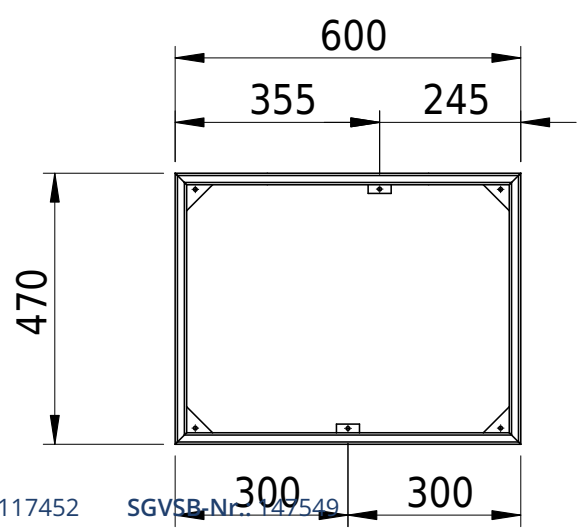

Massskizze

Schmidlin FRAME

Artikel-Nr.: 117452

SGVSB-Nr.: 147549

Optionen

Zubehör