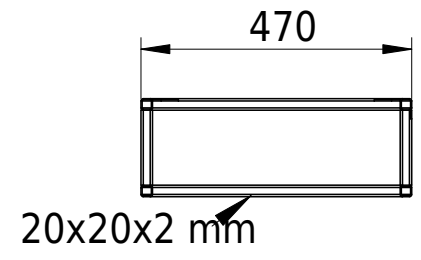

Massskizze

Schmidlin FRAME

Artikel-Nr.: 117452

SGVSB-Nr.: 147549

Optionen

Zubehör