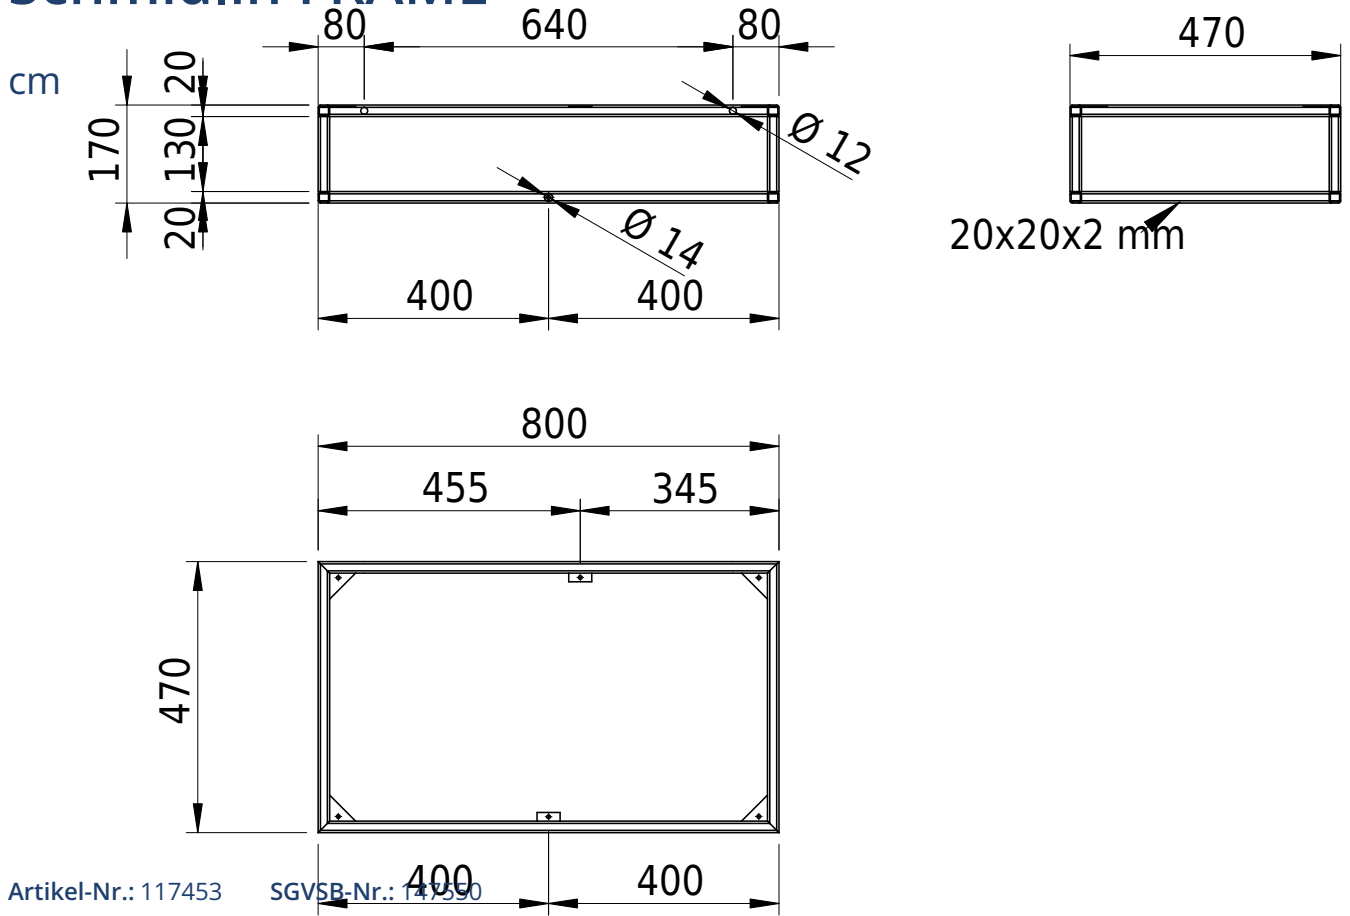

# Schmidlin FRAME

Artikel-Nr.: 117453

SGVSB-Nr.: 147590

Optionen

Zubehör