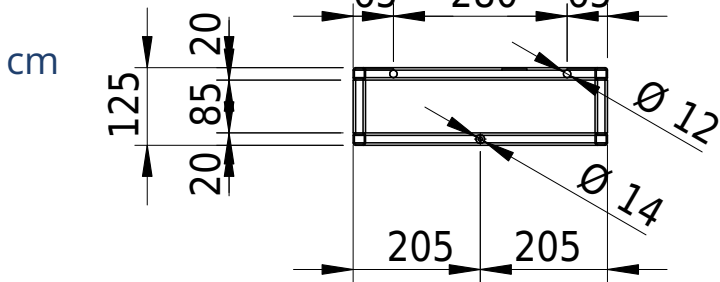

Massskizze

Schmidlin FRAME

Artikel-Nr.: 117454

SGVSB-Nr.: 207511

Optionen

Zubehör