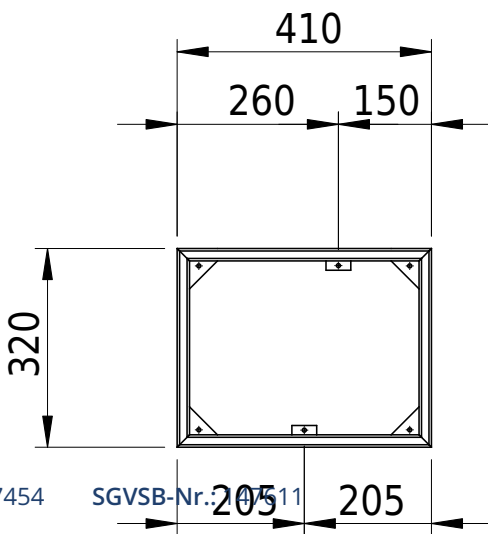

Massskizze

Schmidlin FRAME

Artikel-Nr.: 117454

SGVSB-Nr.: 207511

Optionen

Zubehör