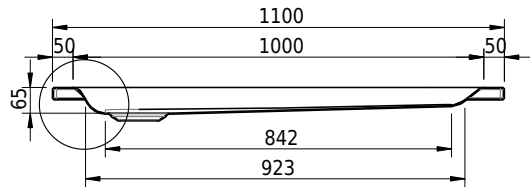

Massskizze

Schmidlin Duschwanne flach (6,5 cm)

110 x 110 x 6.5 cm

Ablaufloch \varnothing 90 mm

Artikel-Nr.: 1175-0001

SGVSB-Nr.: 141621

Gewicht: 28 kg

Optionen

- Farbklasse IV +: I,III,VI,V [FA0_ _ _]
- Mit Zargen [Z_ _ _ _]
- ANTIGLISS PRO
- GLASUR PLUS [OV01]
- Speziallänge -2/+5 cm (beidseitig von -1 bis +2,5cm)
- Scharfkantige Ecke (Radius 5 mm) [EA_ _ 04]
- Geschnittene Ecke [EA_ _ 03]
- Abgerundete Ecke [EA_ _ 02]
- Schürze(n) 75 mm
- Schürze(n) 100 mm
- Schürze(n) Spezialhöhe