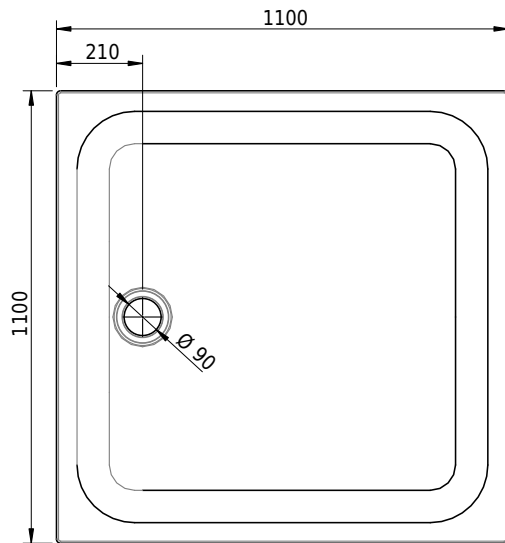

Massskizze

Schmidlin Duschwanne flach (6,5 cm)

110 x 110 x 6.5 cm

Ablaufloch \varnothing 90 mm

Artikel-Nr.: 1175-0001

SGVSB-Nr.: 141621

Gewicht: 28 kg

Optionen

- Farbklasse IV +: I,III,VI,V [FA0_ _ _]
- Mit Zargen [Z_ _ _ _]
- ANTIGLISS PRO
- GLASUR PLUS [OV01]
- Speziallänge -2/+5 cm (beidseitig von -1 bis +2,5cm)
- Scharfkantige Ecke (Radius 5 mm) [EA_ _ 04]
- Geschnittene Ecke [EA_ _ 03]
- Abgerundete Ecke [EA_ _ 02]
- Schürze(n) 75 mm
- Schürze(n) 100 mm
- Schürze(n) Spezialhöhe

Zubehör

- Duschwannen-Fusset 4/6/8 (SIA 181), mit/ohne Dichtband
- Duschwannen-Montagerahmen BASIC (SIA 181)
- Montagesystem Schmidlin OMNIA (SIA 181)
- Schmidlin Zargen-Montagewinkel (SIA 181), Satz (4 Stück)
- Zargengummiprofil