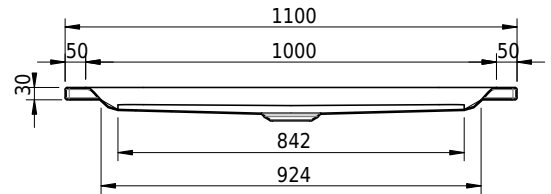

Massskizze

Schmidlin Duschwanne flach (6,5 cm)

110 x 110 x 6.5 cm

Ablaufloch \varnothing 90 mm

Artikel-Nr.: 1175-0001

SGVSB-Nr.: 141621

Gewicht: 28 kg

Optionen

- Farbklasse IV +: I,III,VI,V [FA0_ _ _]
- Mit Zargen [Z_ _ _ _]
- ANTIGLISS PRO
- GLASUR PLUS [OV01]
- Speziallänge -2/+5 cm (beidseitig von -1 bis +2,5cm)
- Scharfkantige Ecke (Radius 5 mm) [EA_ _ 04]
- Geschnittene Ecke [EA_ _ 03]
- Abgerundete Ecke [EA_ _ 02]
- Schürze(n) 75 mm
- Schürze(n) 100 mm
- Schürze(n) Spezialhöhe

Zubehör

- Duschwannen-Fusset 4/6/8 (SIA 181), mit/ohne Dichtband
- Duschwannen-Montagerahmen BASIC (SIA 181)
- Montagesystem Schmidlin OMNIA (SIA 181)
- Schmidlin Zargen-Montagewinkel (SIA 181), Satz (4 Stück)
- Zargengummiprofil