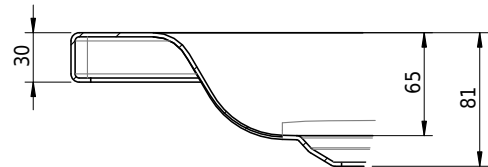

Massskizze

Schmidlin Duschwanne flach (6,5 cm)

110 x 110 x 6.5 cm

Ablaufloch \varnothing 90 mm

Artikel-Nr.: 1175-0001

SGVSB-Nr.: 141621

Gewicht: 28 kg

Optionen

- Farbklasse IV +: I,III,VI,V [FA0_ _ _]
- Mit Zargen [Z_ _ _ _]
- ANTIGLISS PRO
- GLASUR PLUS [OV01]
- Speziallänge -2/+5 cm (beidseitig von -1 bis +2,5cm)
- Scharfkantige Ecke (Radius 5 mm) [EA_ _ 04]
- Geschnittene Ecke [EA_ _ 03]
- Abgerundete Ecke [EA_ _ 02]
- Schürze(n) 75 mm
- Schürze(n) 100 mm
- Schürze(n) Spezialhöhe