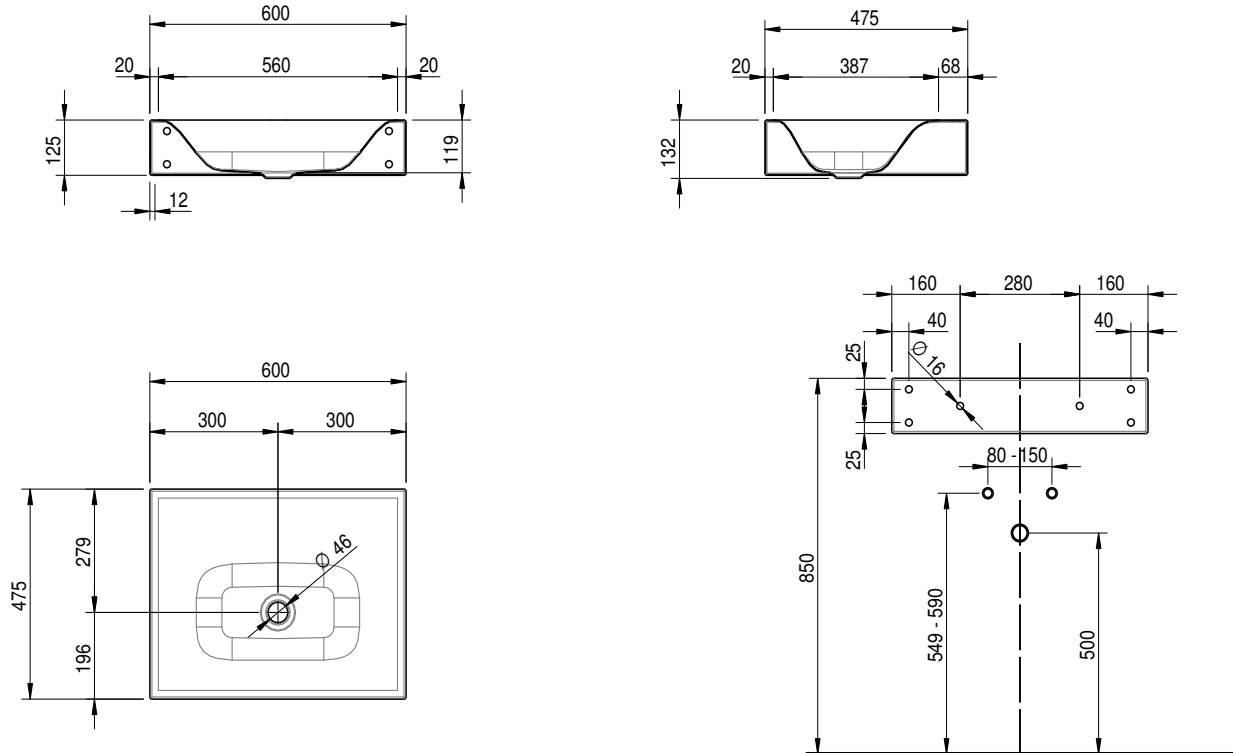

# Schmidlin VIVA Wandbecken 60x47.5x12.5 cm

ohne Überlauf, inkl. Befestigungszubehör

**Artikel-Nr.:** 1176-0001

**SGVSB-Nr.:** 217328.242

**ST-Nr.:** 3131871

**Gewicht:** 10 kg