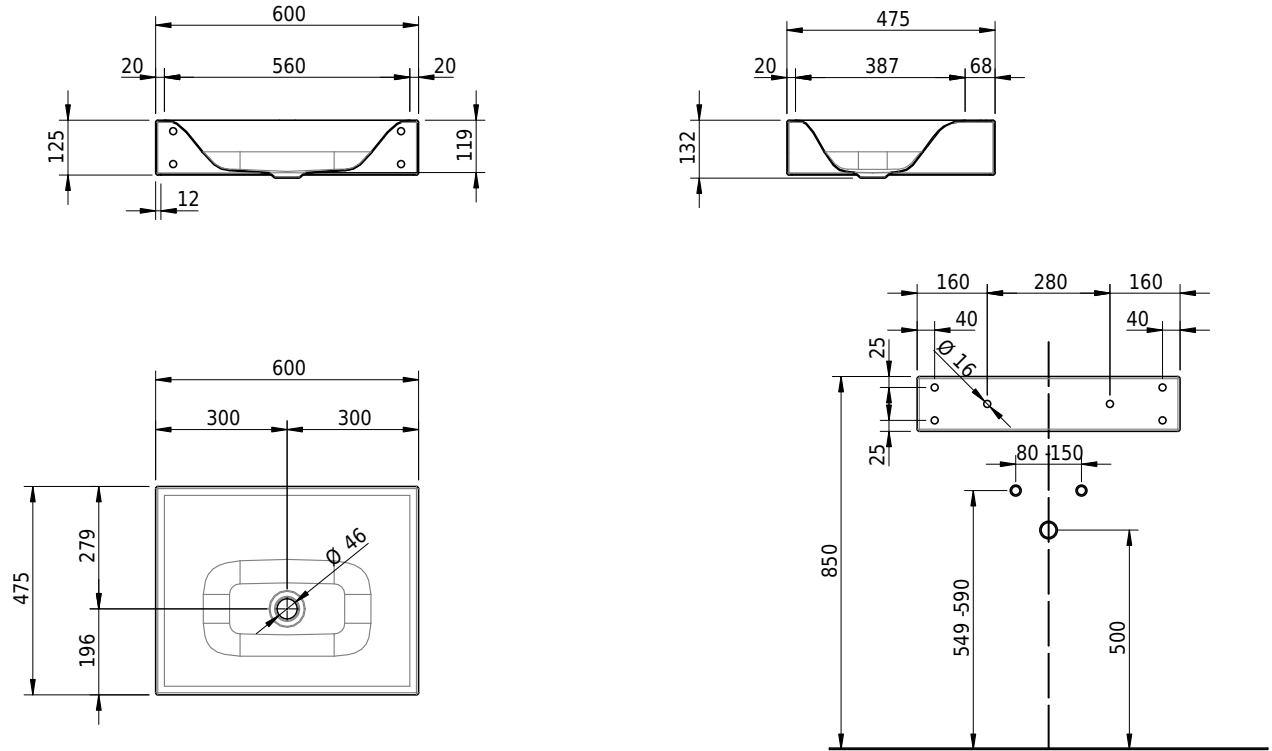

Massskizze

Schmidlin VIVA Wandbecken

60 x 47.5 x 12.5 cm

ohne Überlauf, inkl. Befestigungszubehör

Artikel-Nr.: 1176-0001 SGVSB-Nr.: 217328.242 ST-Nr.: 3131871.100 Gewicht: 10 kg

Optionen

- Farbklasse IV +: I,III,VI,V [FA0_ _ _]
- GLASUR PLUS [OV01]
- Löcher für 3-Loch Armatur [WT_ALS01]
- Lochbohrung für Schmidlin Seifenspender [SSP02]
- Runde Lochbohrung nach Mass [WT_ALS02]
- Spezialanfertigung
- Lochbohrung für Steckdose [STP_ _ _]
- Schmidlin GreenSteel