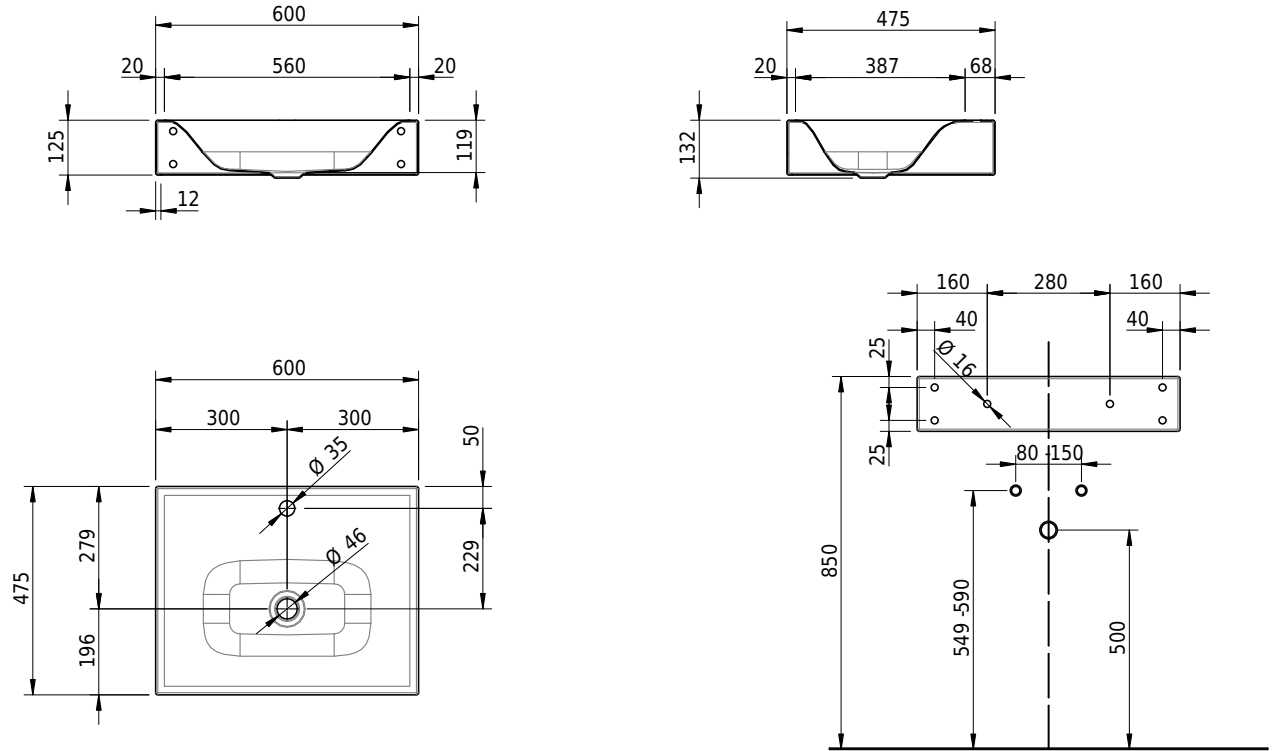

Massskizze

Schmidlin VIVA Wandbecken

60 x 47.5 x 12.5 cm

ohne Überlauf, inkl. Befestigungszubehör

Artikel-Nr.: 1176-0002

SGVSB-Nr.: 217328.100.241

ST-Nr.: 3131870.100

Gewicht: 10 kg

Optionen

- Farbklasse IV +: I,III,VI,V [FA0_ _ _]
- GLASUR PLUS [OV01]
- Löcher für 3-Loch Armatur [WT_ALS01]
- Lochbohrung für Schmidlin Seifenspender [SSP02]
- Runde Lochbohrung nach Mass [WT_ALS02]
- Spezialanfertigung
- Lochbohrung für Steckdose [STP_ _ _]
- Schmidlin GreenSteel