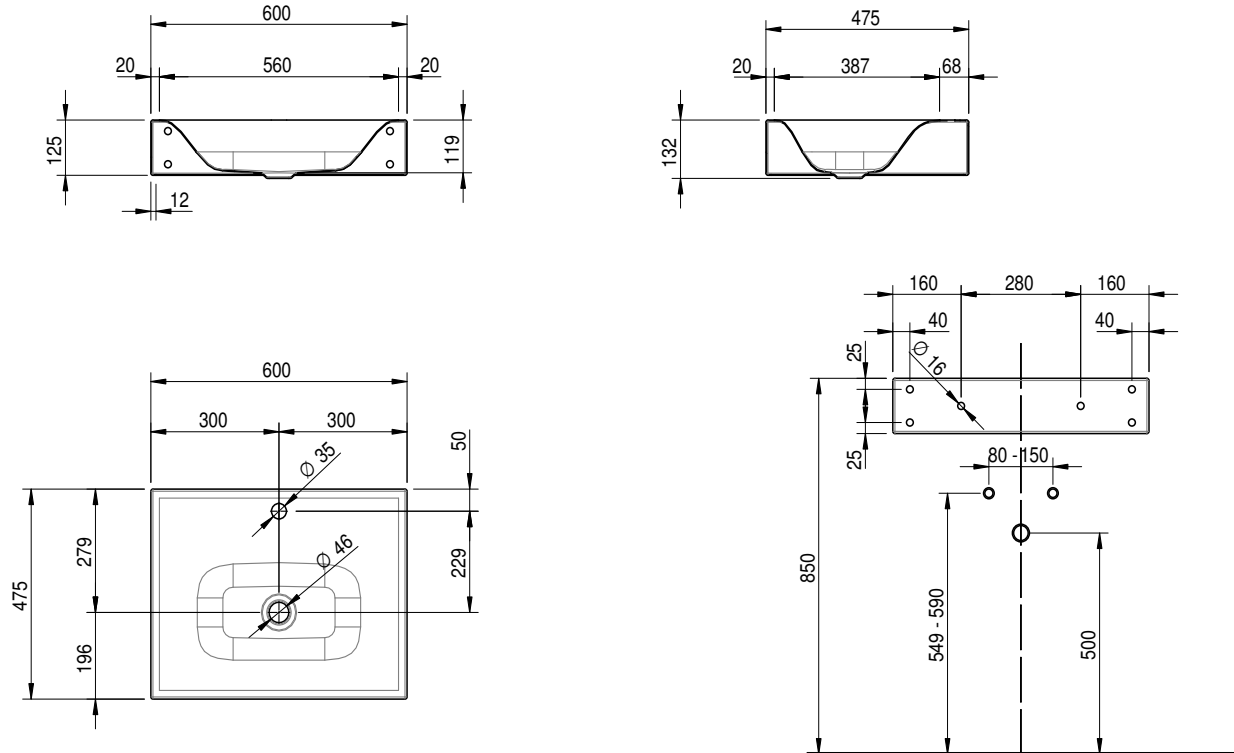

Massskizze

Schmidlin VIVA Wandbecken 60x47.5x12.5 cm

ohne Überlauf, inkl. Befestigungszubehör

Artikel-Nr.: 1176-0002

SGVSB-Nr.: 217328.241

ST-Nr.: 3131870

Gewicht: 10 kg

Optionen

- Farbklasse: I,II,III,IV,V [FA0_ _]
- GLASUR PLUS [OV01]
- Löcher für 3-Loch Armatur
- Lochbohrung für Schmidlin Seifenspender [SSP02]
- Runde Lochbohrung nach Mass [WT_ALS02]
- Spezialanfertigung
- Lochbohrung für Steckdose [STP_ _]