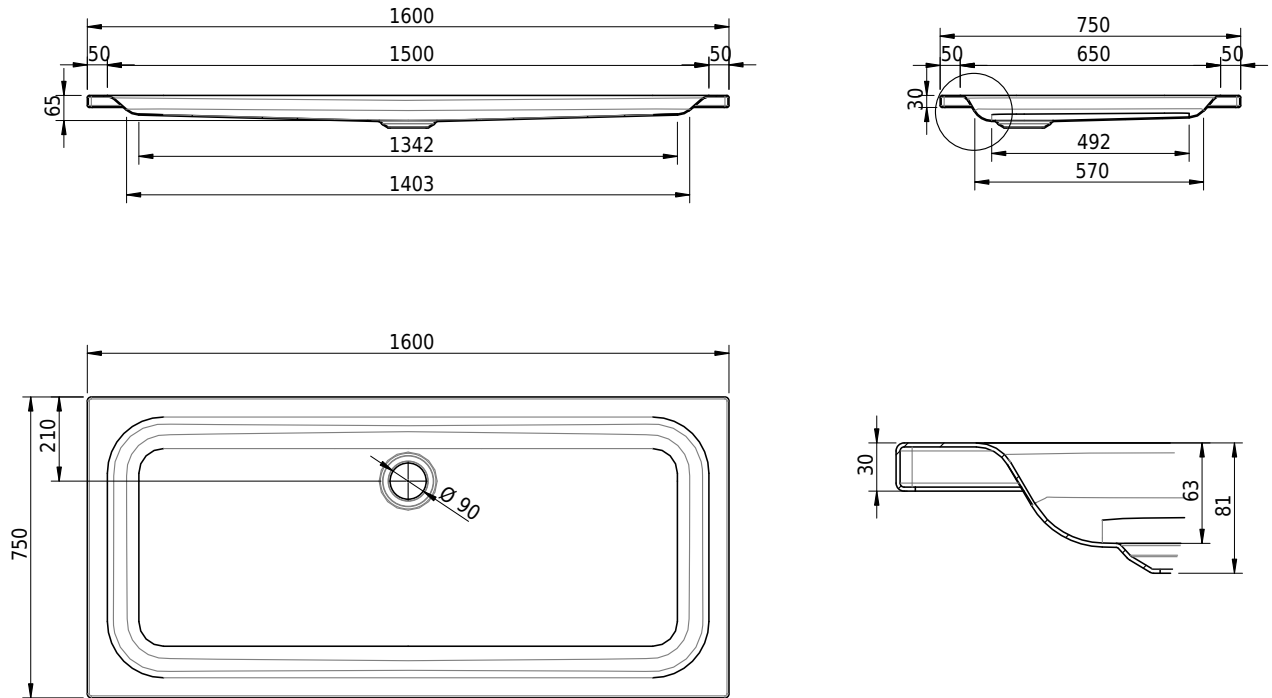

Massskizze

Schmidlin Duschwanne flach (6,5 cm)

160 x 75 x 6.5 cm

Ablaufloch \varnothing 90 mm

Artikel-Nr.: 1178-0001

SGVSB-Nr.: 141634

Gewicht: 30 kg

Optionen

- Farbklasse IV +: I,III,VI,V [FA0_ _ _]
- Mit Zargen [Z_ _ _ _]
- ANTIGLISS PRO
- GLASUR PLUS [OV01]
- Speziallänge -2/+5 cm (beidseitig von -1 bis +2,5cm)
- Scharfkantige Ecke (Radius 5 mm) [EA_ _ 04]
- Geschnittene Ecke [EA_ _ 03]
- Abgerundete Ecke [EA_ _ 02]
- Schürze(n) 75 mm
- Schürze(n) 100 mm
- Schürze(n) Spezialhöhe

Zubehör

- Duschwannen-Fussset 4/6/8 (SIA 181), mit/ohne Dichtband
- Duschwannen-Montagerahmen BASIC (SIA 181)
- Montagesystem Schmidlin OMNIA (SIA 181)
- Schmidlin Zargen-Montagewinkel (SIA 181), Satz (4 Stück)
- Zargengummiprofil