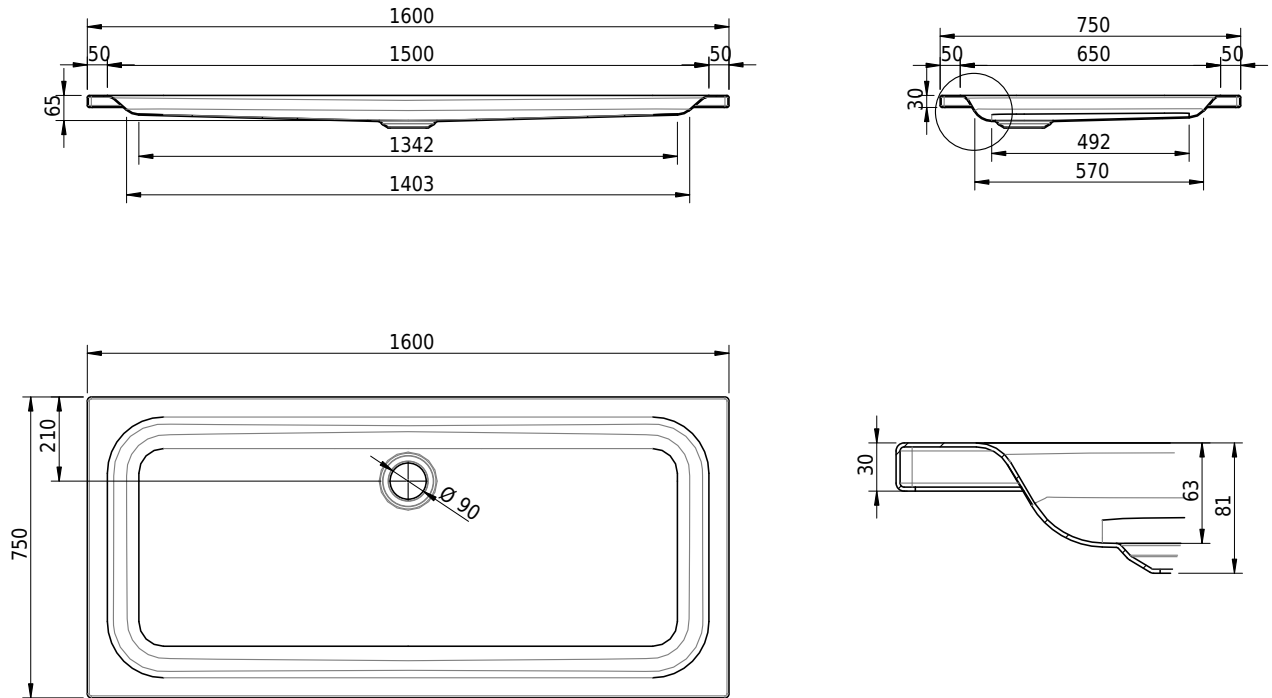

Massskizze

Schmidlin Duschwanne flach (6,5 cm)

160 x 75 x 6.5 cm

Ablaufloch \varnothing 90 mm

Artikel-Nr.: 1178-0001

SGVSB-Nr.: 141634

Gewicht: 30 kg

Optionen

- Farbklasse IV +: I,III,VI,V [FA0_ _]
- Mit Zargen [Z_ _ _]
- ANTIGLISS PRO
- GLASUR PLUS [OV01]
- Speziallänge -2/+5 cm (beidseitig von -1 bis +2,5cm)
- Scharfkantige Ecke (Radius 5 mm) [EA_ _ 04]
- Geschnittene Ecke [EA_ _ 03]
- Abgerundete Ecke [EA_ _ 02]
- Schürze(n) 75 mm
- Schürze(n) 100 mm
- Schürze(n) Spezialhöhe

Zubehör

- Duschwannen-Fussset 4/6/8 (SIA 181), mit/ohne Dichtband
- Duschwannen-Montagerahmen BASIC (SIA 181)
- Montagesystem Schmidlin OMNIA (SIA 181)
- Schmidlin Zargen-Montagewinkel (SIA 181), Satz (4 Stück)
- Zargengummiprofil