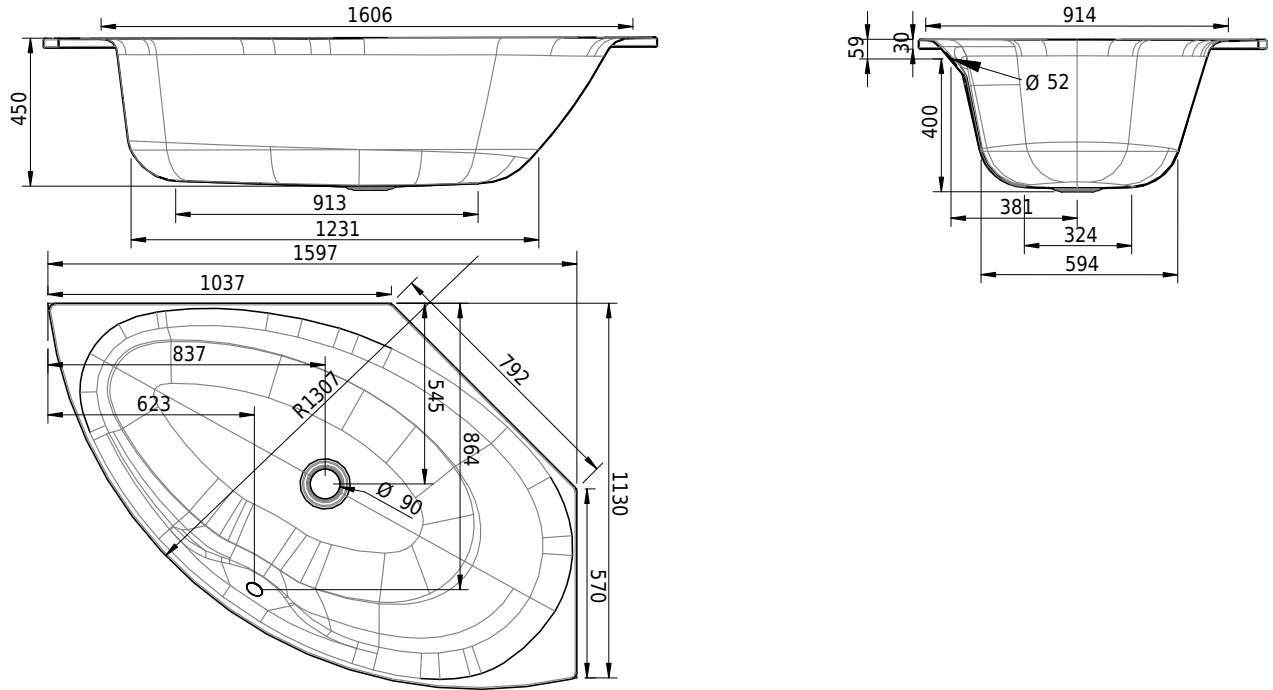

Massskizze

Schmidlin POOL CORNER

160 x 113 x 45 cm

Randhöhe 30 mm, Ablaufloch Ø 90 mm

Artikel-Nr.: 1179-0001

SGVSB-Nr.: 111237

Gewicht: 59 kg

Nutzzinhalt*: 174 l

Zubehör

- Schmidlin Spezial Badewannen-Fussset (SIA 181), zu CANTO, HOME OVAL, POOL CORNER, VELA (4 Füße)
- Schmidlin Spezial Badewannen-Fussset (SIA 181), zu CANTO; HOME OVAL, POOL CORNER, VELA (4 Füße), mit Dichtband 4 m
- Schmidlin Vormauerungsband (SIA 181), Rolle zu 3 m