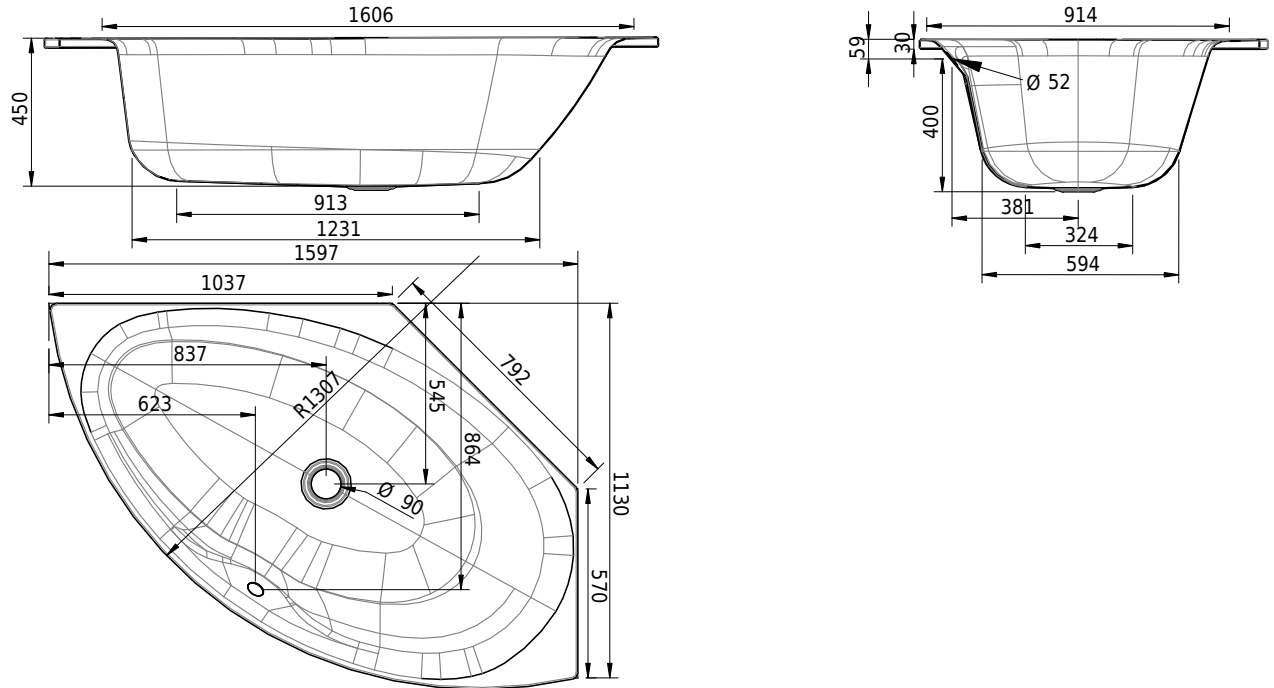

Massskizze

Schmidlin POOL CORNER

160 x 113 x 45 cm

Randhöhe 30 mm, Ablaufloch Ø 90 mm

Artikel-Nr.: 1179-0001

SGVSB-Nr.: 111237

Gewicht: 59 kg

Nutzinhalt*: 174 l

Zubehör

- Schmidlin Spezial Badewannen-Fussset (SIA 181), zu CANTO, HOME OVAL, POOL CORNER, VELA (4 Füße)
- Schmidlin Spezial Badewannen-Fussset (SIA 181), zu CANTO; HOME OVAL, POOL CORNER, VELA (4 Füße), mit Dichtband 4 m
- Schmidlin Vormauerungsband (SIA 181), Rolle zu 3 m