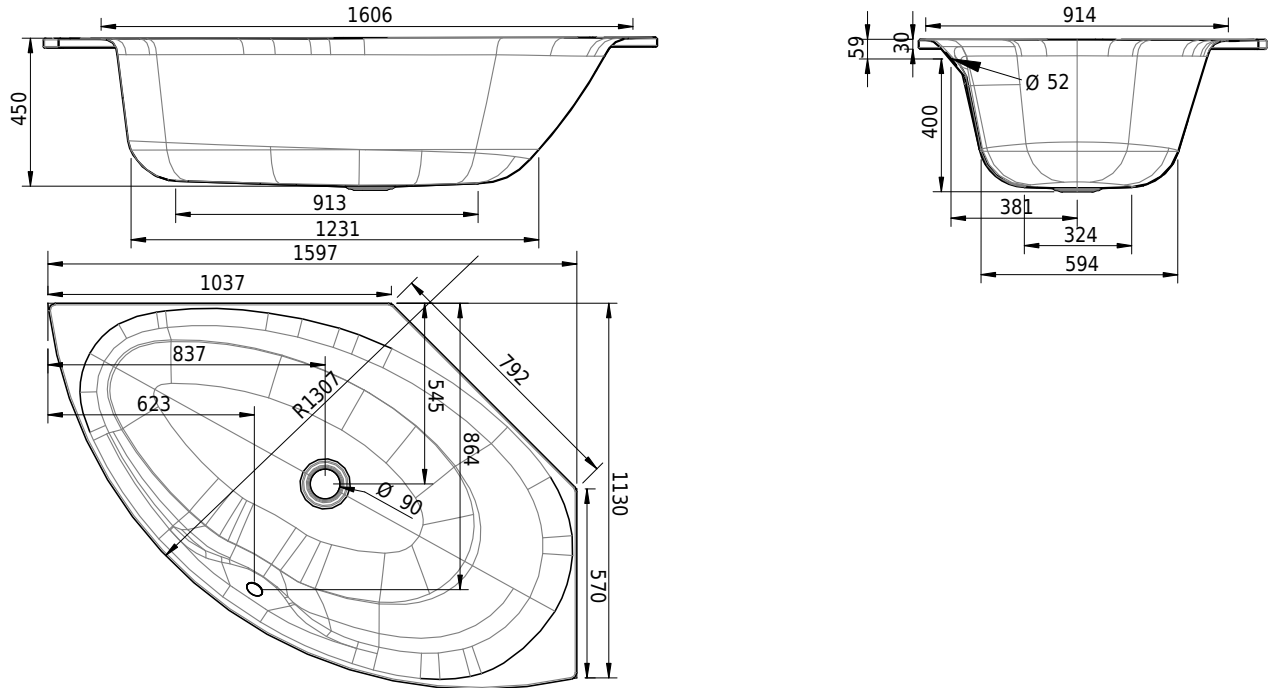

Massskizze

Schmidlin POOL CORNER

160 x 113 x 45 cm

Randhöhe 30 mm, Ablaufloch Ø 90 mm

Artikel-Nr.: 1179-0001

SGVSB-Nr.: 111237

Gewicht: 59 kg

Nutzzinhalt*: 174 l

Zubehör

- Schmidlin Spezial Badewannen-Fussset (SIA 181), zu CANTO, HOME OVAL, POOL CORNER, VELA (4 Füsse)
- Schmidlin Spezial Badewannen-Fussset (SIA 181), zu CANTO; HOME OVAL, POOL CORNER, VELA (4 Füsse), mit Dichtband 4 m
- Schmidlin Vormauerungsband (SIA 181), Rolle zu 3 m