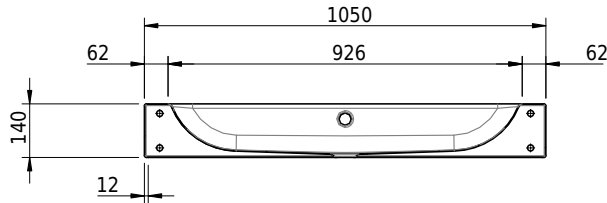

Massskizze

Schmidlin CONTURA Wandbecken

105 x 50 x 14 cm

mit Überlauf, inkl. Befestigungzubehör, inkl. Überlaufgarnitur verchromt

Artikel-Nr.: 1181-0001

SGVSB-Nr.: 233397.242

Gewicht: 14 kg

Optionen

- Farbklasse IV +: I,III,VI,V [FA0_ _ _]
- Ohne Überlaufloch [UL0]
- GLASUR PLUS [OV01]
- Löcher für 3-Loch Armatur [WT_ALS01]
- Lochbohrung für Schmidlin Seifenspender [SSP02]
- Runde Lochbohrung nach Mass [WT_ALS02]
- Schmidlin Kosmetiktuchspender [KTS_ _]
- Spezialanfertigung
- Lochbohrung für Steckdose [STP_ _]