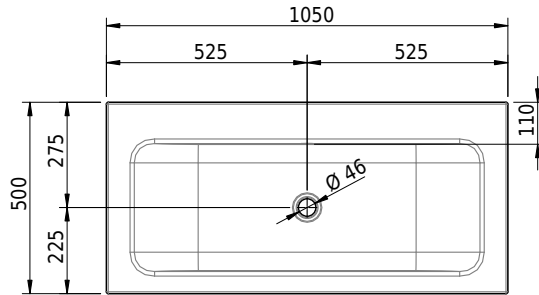

Massskizze

Schmidlin CONTURA Wandbecken

105 x 50 x 14 cm

mit Überlauf, inkl. Befestigungzubehör, inkl. Überlaufgarnitur verchromt

Artikel-Nr.: 1181-0001

SGVSB-Nr.: 233397.242

Gewicht: 14 kg

Optionen

- Farbklasse IV +: I,III,VI,V [FA0_ _ _]
- Ohne Überlaufloch [UL0]
- GLASUR PLUS [OV01]
- Löcher für 3-Loch Armatur [WT_ALS01]
- Lochbohrung für Schmidlin Seifenspender [SSP02]
- Runde Lochbohrung nach Mass [WT_ALS02]
- Schmidlin Kosmetiktuchspender [KTS_ _]
- Spezialanfertigung
- Lochbohrung für Steckdose [STP_ _]