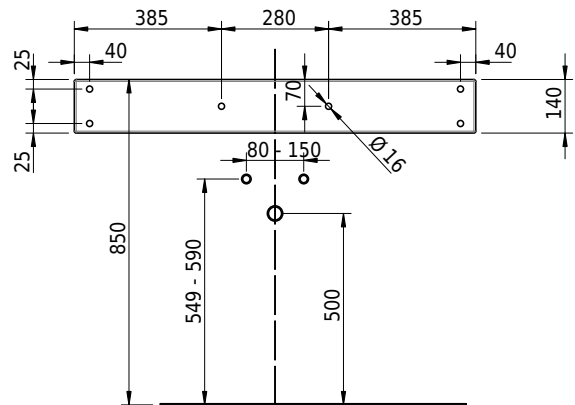

Massskizze

Schmidlin CONTURA Wandbecken

105 x 50 x 14 cm

mit Überlauf, inkl. Befestigungzubehör, inkl. Überlaufgarnitur verchromt

Artikel-Nr.: 1181-0001

SGVSB-Nr.: 233397.242

Gewicht: 14 kg

Optionen

- Farbklasse IV +: I,III,VI,V [FA0_ _ _]
- Ohne Überlaufloch [UL0]
- GLASUR PLUS [OV01]
- Löcher für 3-Loch Armatur [WT_ALS01]
- Lochbohrung für Schmidlin Seifenspender [SSP02]
- Runde Lochbohrung nach Mass [WT_ALS02]
- Schmidlin Kosmetiktuchspender [KTS_ _]
- Spezialanfertigung
- Lochbohrung für Steckdose [STP_ _]