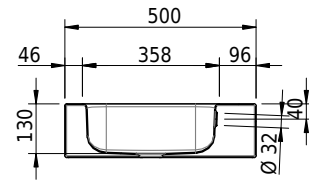

Massskizze

Schmidlin CONTURA Wandbecken

105 x 50 x 14 cm

mit Überlauf, inkl. Befestigungzubehör, inkl. Überlaufgarnitur verchromt

Artikel-Nr.: 1181-0001

SGVSB-Nr.: 233397.242

Gewicht: 14 kg

Optionen

- Farbklasse IV +: I,III,VI,V [FA0_ _ _]
- Ohne Überlaufloch [UL0]
- GLASUR PLUS [OV01]
- Löcher für 3-Loch Armatur [WT_ALS01]
- Lochbohrung für Schmidlin Seifenspender [SSP02]
- Runde Lochbohrung nach Mass [WT_ALS02]
- Schmidlin Kosmetiktuchspender [KTS_ _]
- Spezialanfertigung
- Lochbohrung für Steckdose [STP_ _]