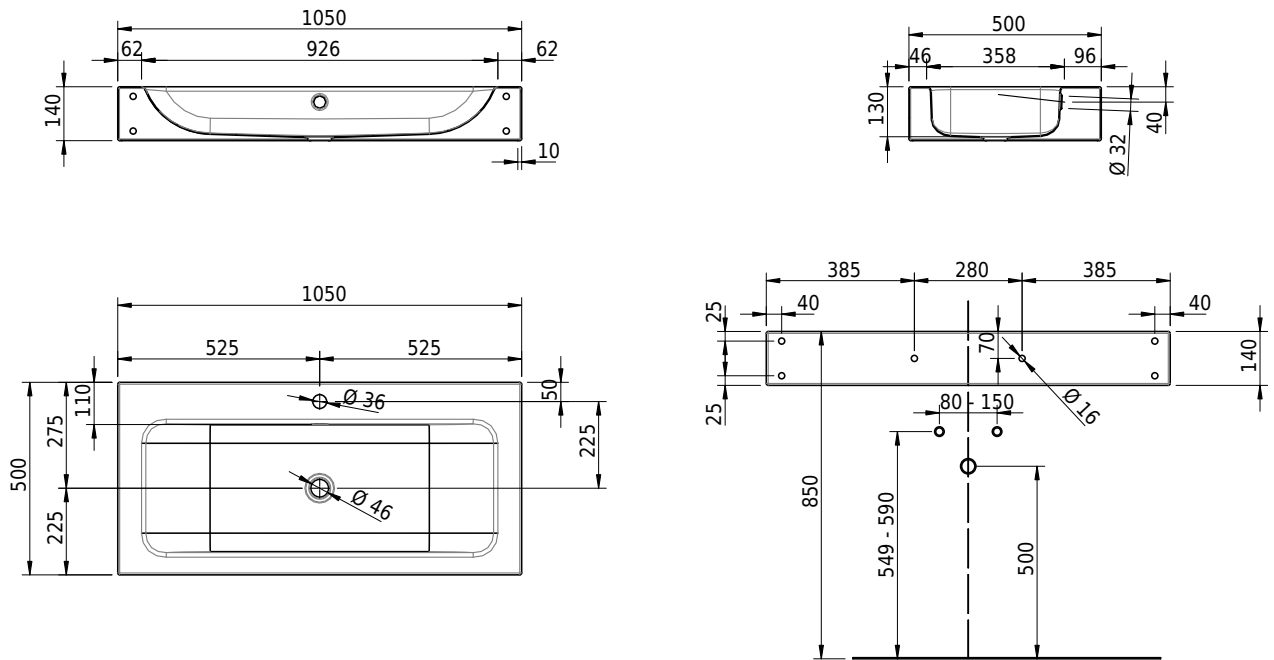

Massskizze

Schmidlin CONTURA Wandbecken

105 x 50 x 14 cm

mit Überlauf, inkl. Befestigungszubehör, inkl. Überlaufgarnitur verchromt

Artikel-Nr.: 1181-0002

SGVSB-Nr.: 233397.100.241

Gewicht: 14 kg

Optionen

- Farbklasse IV +: I,III,VI,V [FA0_ _ _]
- Ohne Überlaufloch [UL0]
- GLASUR PLUS [OV01]
- Löcher für 3-Loch Armatur [WT_ALS01]
- Lochbohrung für Schmidlin Seifenspender [SSP02]
- Runde Lochbohrung nach Mass [WT_ALS02]
- Schmidlin Kosmetiktuchspender [KTS_ _]
- Spezialanfertigung
- Lochbohrung für Steckdose [STP_ _]