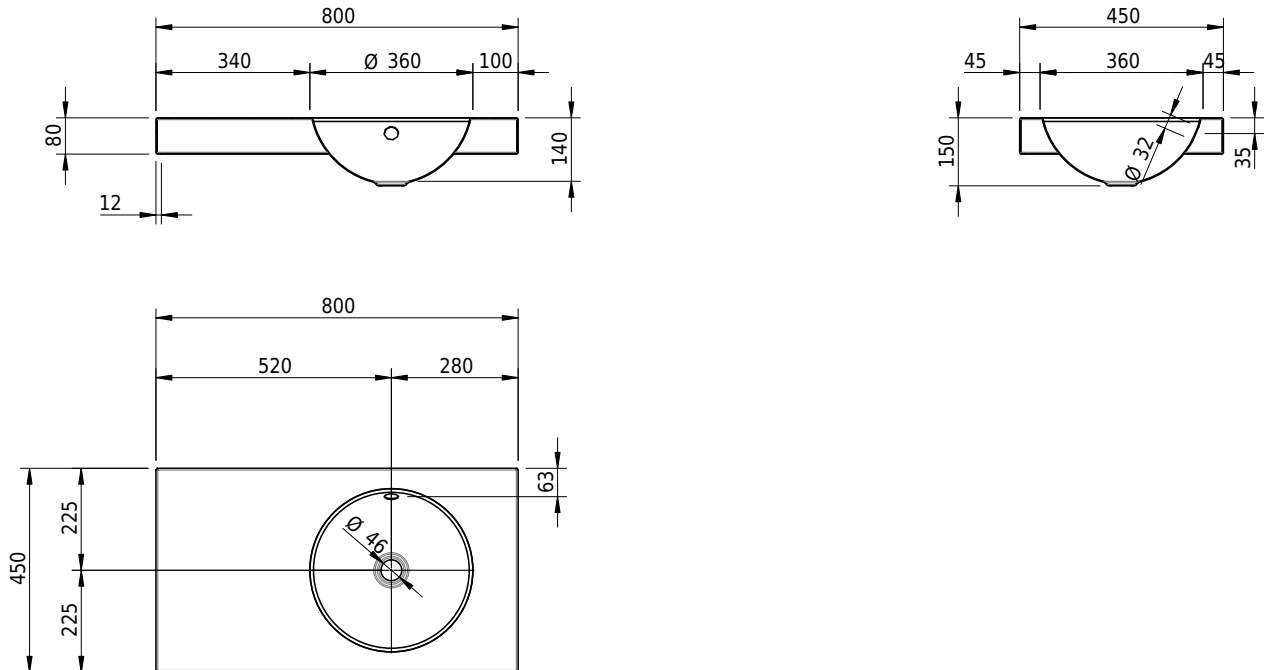

Massskizze

Schmidlin ORBIS Aufsatzbecken

80 x 45 x 8 cm

mit Überlauf, inkl. Befestigungszubehör, inkl. Überlaufgarnitur verchromt

Artikel-Nr.: 1182-0001

SGVSB-Nr.: 233454.242

Gewicht: 11 kg

Optionen