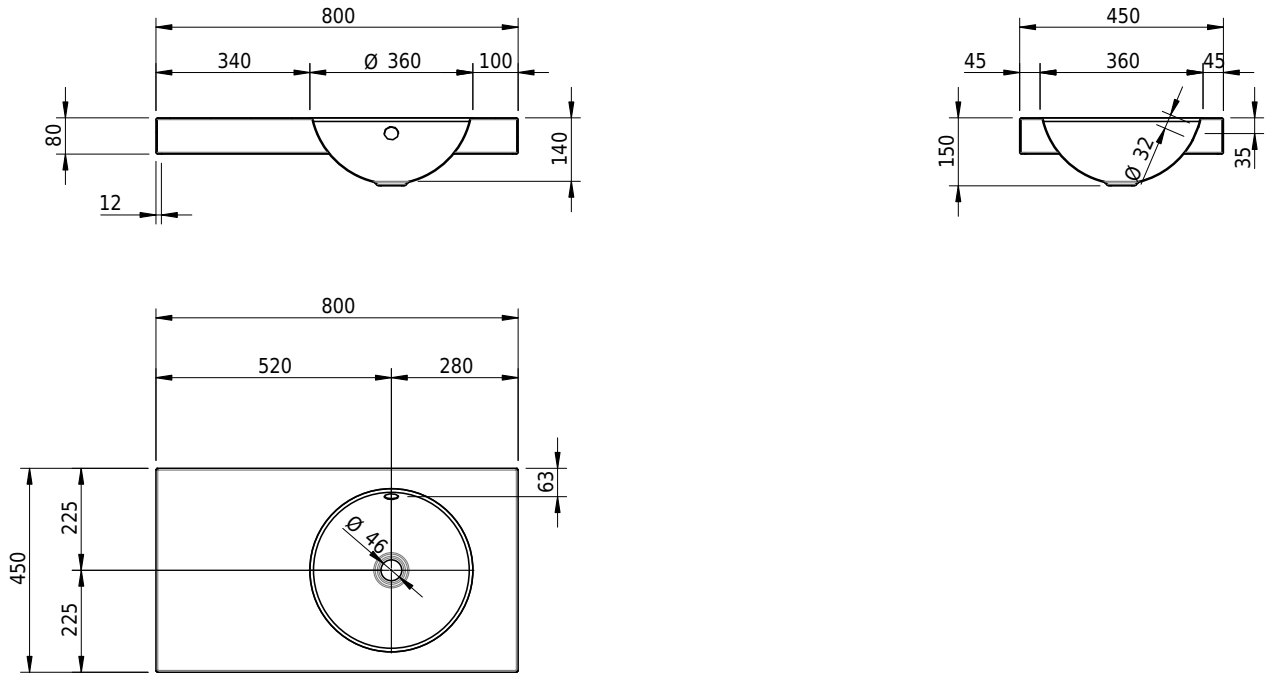

Massskizze

Schmidlin ORBIS Aufsatzbecken

80 x 45 x 8 cm

mit Überlauf, inkl. Befestigungszubehör, inkl. Überlaufgarnitur verchromt

Artikel-Nr.: 1182-0001

SGVSB-Nr.: 233454.242

Gewicht: 11 kg

Optionen

- Farbklasse IV +: I,III,VI,V [FA0_ _ _]
- Ohne Überlaufloch [UL0]
- GLASUR PLUS [OV01]
- Lochbohrung für Schmidlin Seifenspender [SSP02]
- Spezialanfertigung

Zubehör

- Schmidlin Seifenspender

Ab- und Überlaufgarnituren