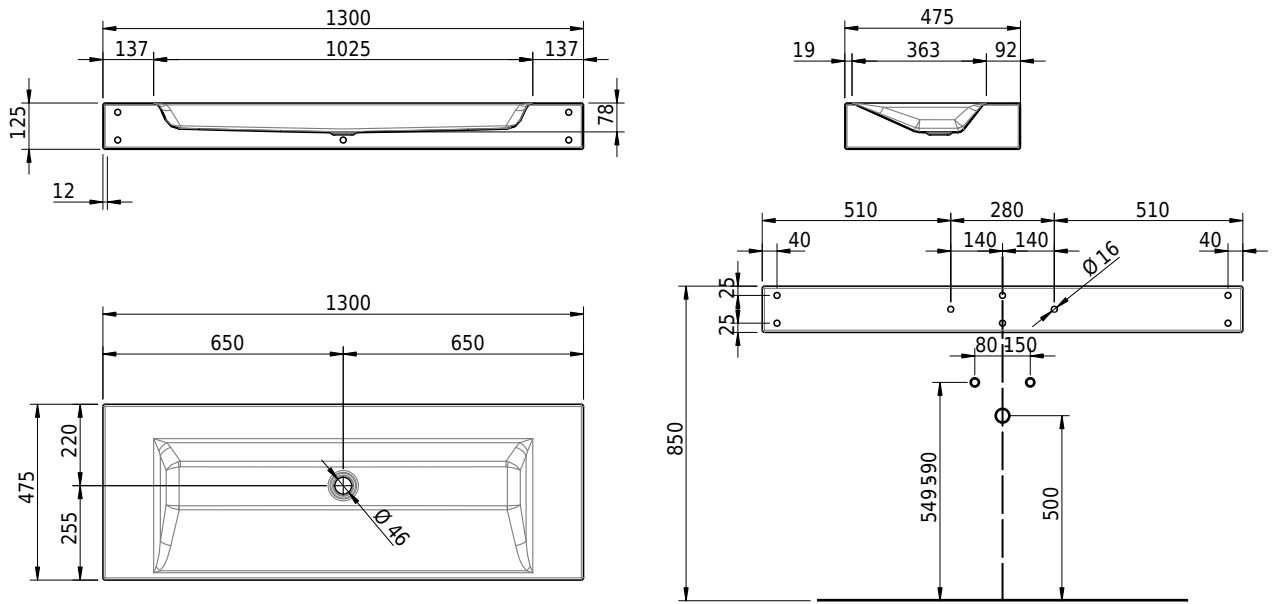

Massskizze

Schmidlin STUDIO Wandbecken

130 x 40 x 12.5 cm

ohne Überlauf, inkl. Befestigungszubehör

Artikel-Nr.: 1183-0001 SGVSB-Nr.: 217314.242 ST-Nr.: 3131818.100 Gewicht: 18 kg

Optionen

- Farbklasse IV +: I,III,VI,V [FA0_ _ _]
- GLASUR PLUS [OV01]
- Spezialanfertigung

Zubehör

Ab- und Überlaufgarnituren

- Schaftventil 1¼, inkl. Deckel verchromt, nicht verschliessbar
- Schmidlin Schaftventil 1 1/4", inkl. Deckel alpinweiss matt, emailliert, nicht verschliessbar
- Schmidlin Schaftventil 1 1/4", inkl. Deckel emailliert, nicht verschliessbar
- Schmidlin Schaftventil 1 1/4", inkl. Deckel emailliert, übrige Farben, nicht verschliessbar