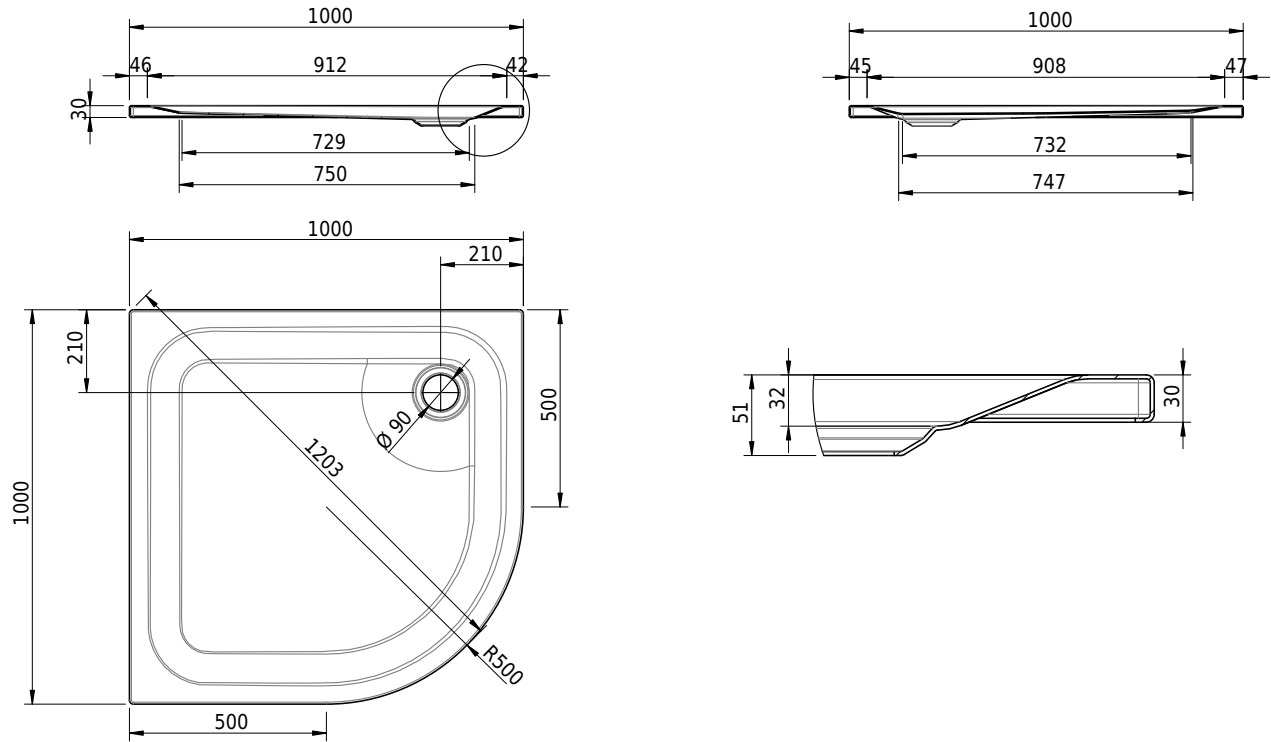

Massskizze

Schmidlin ECK Duschwanne superflach (3,5 cm)

100 x 100 x 3.5 cm

Ablaufloch \varnothing 90 mm

Artikel-Nr.: 1184-0001 SGVSB-Nr.: 141153 ST-Nr.: 1351105.100 Gewicht: 25 kg

Optionen

- Farbklasse IV +: I,III,VI,V [FA0_ _ _]
- Mit Zargen [Z_ _ _ _]
- ANTIGLISS PRO
- GLASUR PLUS [OV01]
- Speziallänge -2/+5 cm (beidseitig von -1 bis +2,5cm)
- Scharfkantige Ecke (Radius 5 mm) [EA_ _ 04]
- Schürze(n) 50 mm
- Spezialanfertigung

Zubehör

- Duschwannen-Fusset 4/6/8 (SIA 181), mit/ohne Dichtband
- Duschwannen-Montagerahmen BASIC (SIA 181)
- Montagesystem Schmidlin OMNIA (SIA 181)
- Schmidlin Zargen-Montagewinkel (SIA 181), Satz (4 Stück)
- Zargengummiprofil