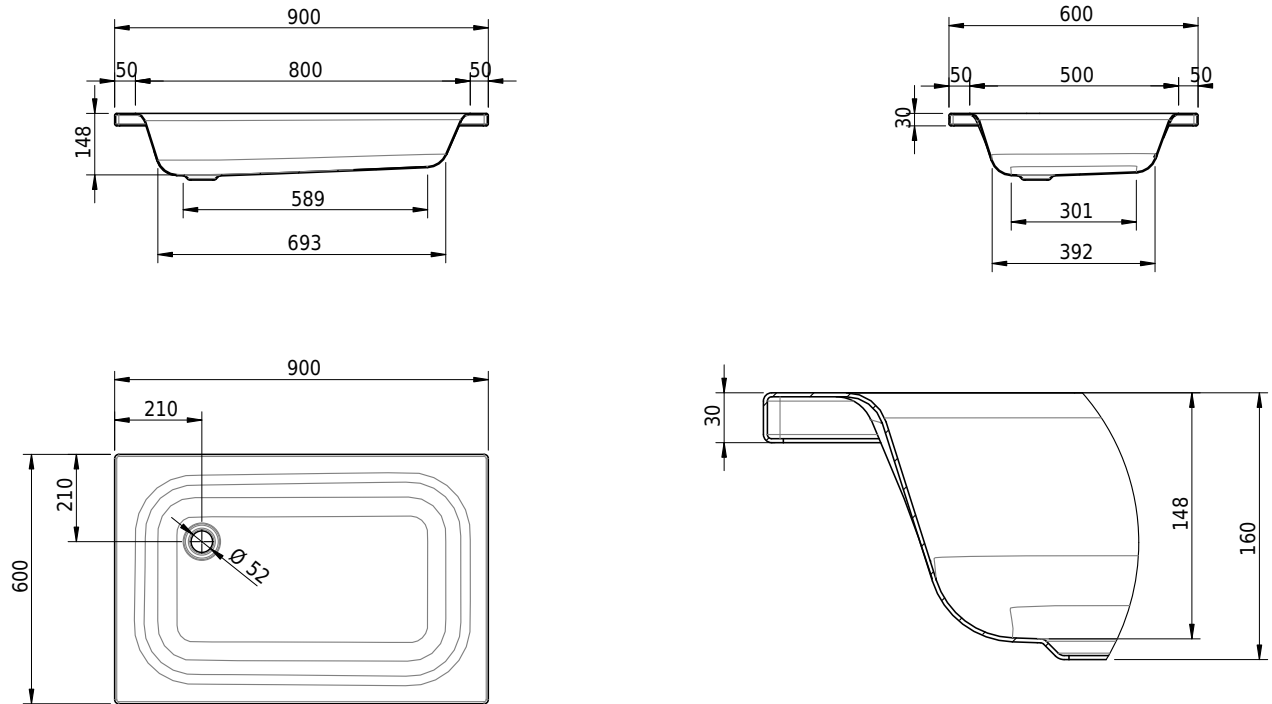

## Massskizze

**Schmidlin Duschwanne tief (15 cm)**

90 x 60 x 15 cm

Ablaufloch  $\varnothing$  52 mm

Artikel-Nr.: 1185-0001

SGVSB-Nr.: 141645

Gewicht: 19 kg

**Optionen**

- Farbklasse IV +: I,III,VI,V [FA0\_ \_ \_]
- Mit Zargen [Z\_ \_ \_]
- ANTIGLISS PRO
- GLASUR PLUS [OV01]
- Speziallänge -2/+5 cm (beidseitig von -1 bis +2,5cm)
- Scharfkantige Ecke (Radius 5 mm) [EA\_ \_ 04]
- Geschnittene Ecke [EA\_ \_ 03]
- Abgerundete Ecke [EA\_ \_ 02]
- Schürze(n) 200 mm
- Schürze(n) Spezialhöhe
- Spezialanfertigung

**Zubehör**

- Duschwannen-Fusset 4/6/8 (SIA 181), mit/ohne Dichtband
- Duschwannen-Montagerahmen BASIC (SIA 181)
- Schmidlin Zargen-Montagewinkel (SIA 181), Satz (4 Stück)
- Zargengummiprofil

**Ab- und Überlaufgarnituren**