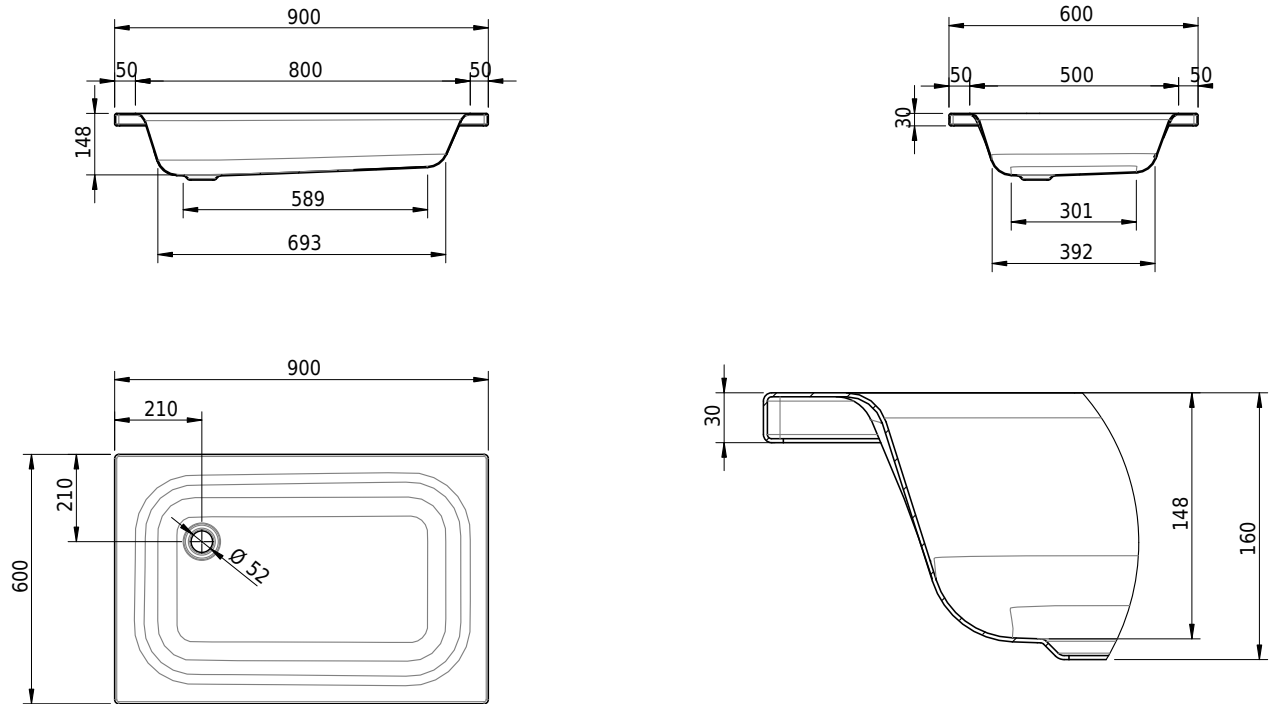

Massskizze

Schmidlin Duschwanne tief (15 cm)

90 x 60 x 15 cm

Ablaufloch \varnothing 52 mm

Artikel-Nr.: 1185-0001

SGVSB-Nr.: 141645

Gewicht: 19 kg

Optionen

- Farbklasse IV +: I,III,VI,V [FA0_ _ _]
- Mit Zargen [Z_ _ _]
- ANTIGLISS PRO
- GLASUR PLUS [OV01]
- Speziallänge -2/+5 cm (beidseitig von -1 bis +2,5cm)
- Scharfkantige Ecke (Radius 5 mm) [EA_ _ 04]
- Geschnittene Ecke [EA_ _ 03]
- Abgerundete Ecke [EA_ _ 02]
- Schürze(n) 200 mm
- Schürze(n) Spezialhöhe
- Spezialanfertigung

Zubehör

- Duschwannen-Fusset 4/6/8 (SIA 181), mit/ohne Dichtband
- Duschwannen-Montagerahmen BASIC (SIA 181)
- Schmidlin Zargen-Montagewinkel (SIA 181), Satz (4 Stück)
- Zargengummiprofil

Ab- und Überlaufgarnituren