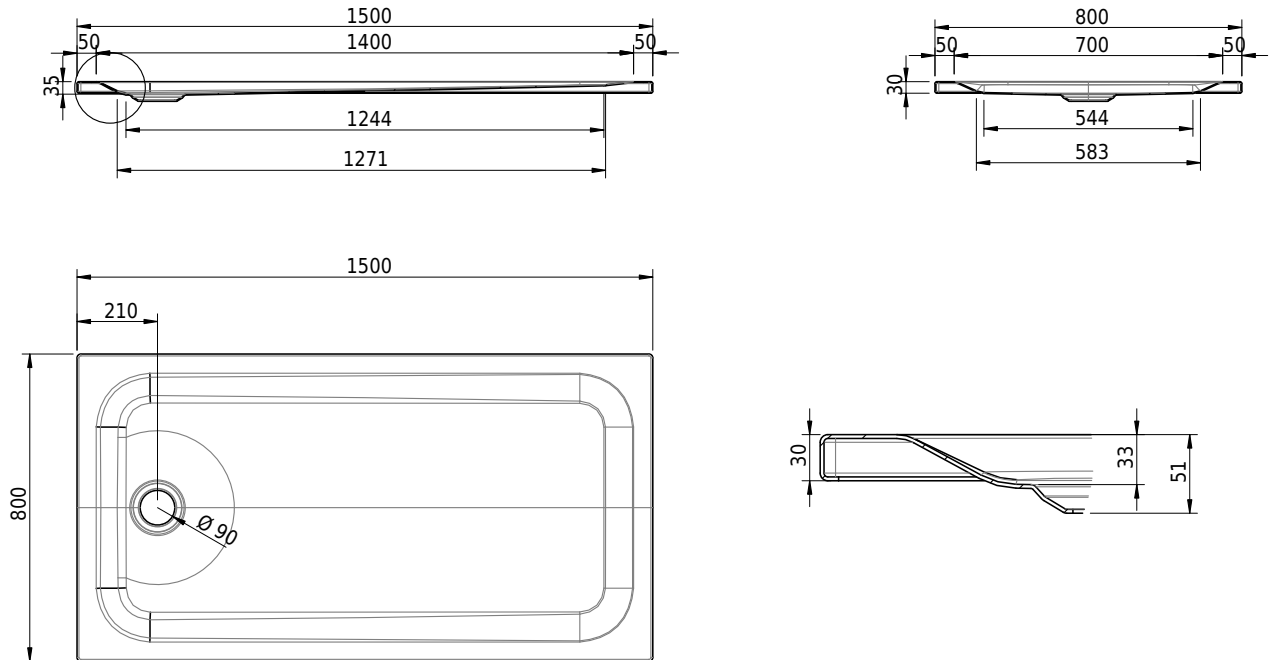

# Schmidlin Duschwanne superflach (2,5 / 3,5 cm)

150 x 80 x 3.5 cm

Ablaufloch Ø 90 mm

Artikel-Nr.: 1186-0001    SGVSB-Nr.: 141600    ST-Nr.: 1311462.100    Gewicht: 33 kg

## Optionen

- Farbklasse IV +: I,III,VI,V [FA0\_ \_ \_]
- Mit Zargen [Z\_ \_ \_ \_]
- ANTIGLISS PRO
- GLASUR PLUS [OV01]
- Speziallänge -2/+5 cm (beidseitig von -1 bis +2,5cm)
- Scharfkantige Ecke (Radius 5 mm) [EA\_ \_ 04]
- Geschnittene Ecke [EA\_ \_ 03]
- Abgerundete Ecke [EA\_ \_ 02]
- Schürze(n) 50 mm
- Schürze(n) Spezialhöhe
- Spezialanfertigung