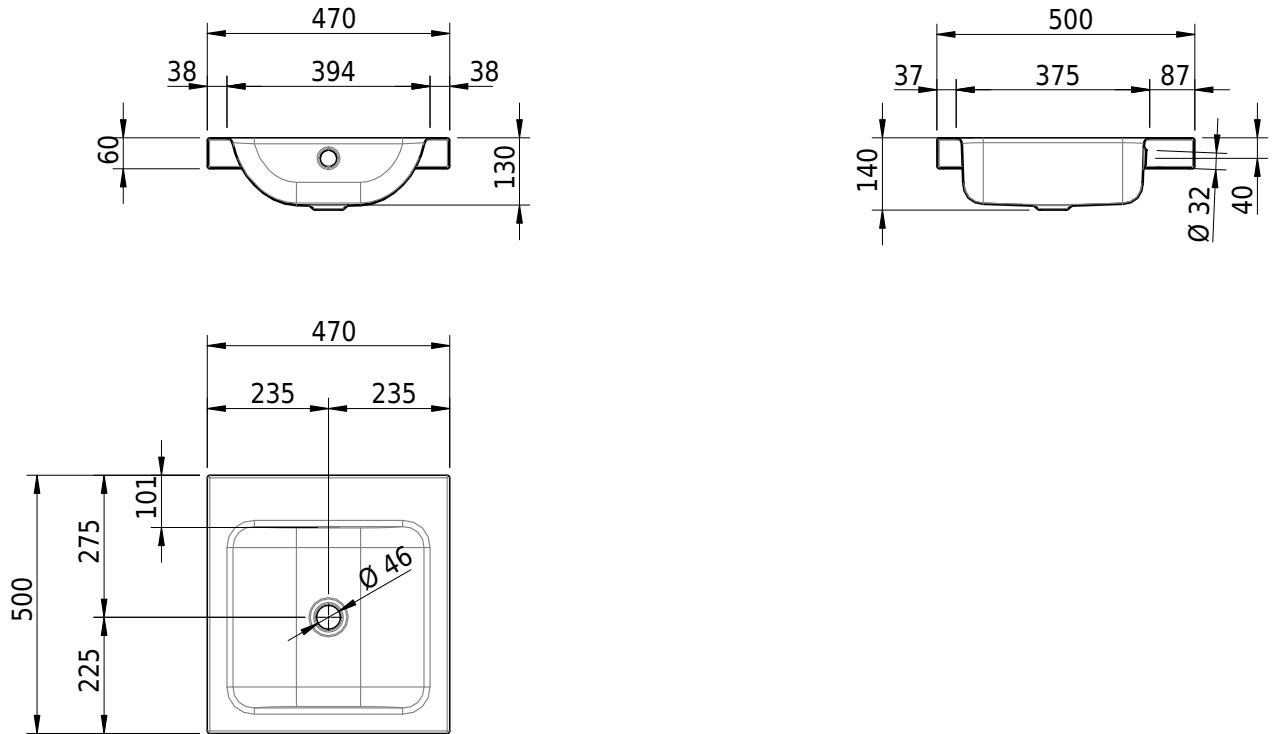

Massskizze

Schmidlin CONTURA Aufsatzbecken

47 x 50 x 6 cm

mit Überlauf, inkl. Befestigungszubehör, inkl. Überlaufgarnitur verchromt

Artikel-Nr.: 1188-0001

SGVSB-Nr.: 233371.242

Gewicht: 7 kg

Optionen

- Farbklasse IV +: I,III,VI,V [FA0_ _ _]
- Ohne Überlaufloch [UL0]
- GLASUR PLUS [OV01]
- Löcher für 3-Loch Armatur [WT_ALS01]
- Lochbohrung für Schmidlin Seifenspender [SSP02]
- Runde Lochbohrung nach Mass [WT_ALS02]
- Spezialanfertigung
- Schmidlin GreenSteel