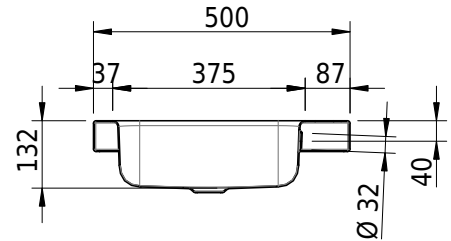

Massskizze

Schmidlin CONTURA Aufsatzbecken

47 x 50 x 6 cm

mit Überlauf, inkl. Befestigungszubehör, inkl. Überlaufgarnitur verchromt

Artikel-Nr.: 1188-0002

SGVSB-Nr.: 233371.100.241

ST-Nr.: 3131841.100

Gewicht: 7 kg

Optionen

- Farbklasse IV +: I,III,VI,V [FA0_ _ _]
- Ohne Überlaufloch [UL0]
- GLASUR PLUS [OV01]
- Löcher für 3-Loch Armatur [WT_ALS01]
- Lochbohrung für Schmidlin Seifenspende [SSP02]
- Runde Lochbohrung nach Mass [WT_ALS02]
- Spezialanfertigung
- Schmidlin GreenSteel