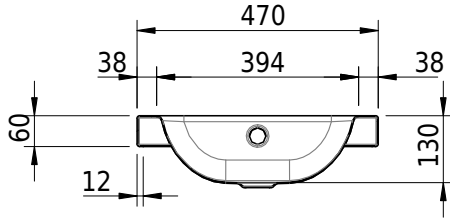

Massskizze

Schmidlin CONTURA Aufsatzbecken

47 x 50 x 6 cm

mit Überlauf, inkl. Befestigungszubehör, inkl. Überlaufgarnitur verchromt

Artikel-Nr.: 1188-0002

SGVSB-Nr.: 233371.100.241

ST-Nr.: 3131841.100

Gewicht: 7 kg

Optionen

- Farbklasse IV +: I,III,VI,V [FA0_ _ _]
- Ohne Überlaufloch [UL0]
- GLASUR PLUS [OV01]
- Löcher für 3-Loch Armatur [WT_ALS01]
- Lochbohrung für Schmidlin Seifenspende [SSP02]
- Runde Lochbohrung nach Mass [WT_ALS02]
- Spezialanfertigung
- Schmidlin GreenSteel