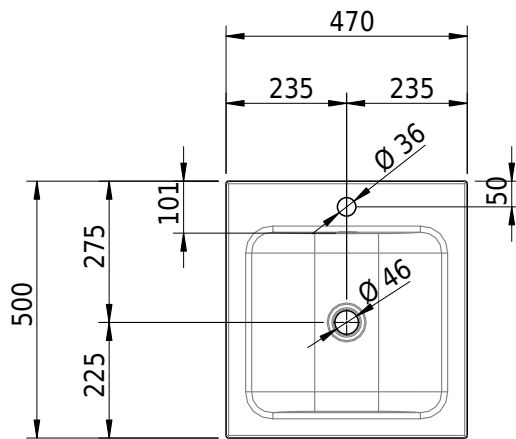

Massskizze

Schmidlin CONTURA Aufsatzbecken

47 x 50 x 6 cm

mit Überlauf, inkl. Befestigungszubehör, inkl. Überlaufgarnitur verchromt

Artikel-Nr.: 1188-0002

SGVSB-Nr.: 233371.100.241

ST-Nr.: 3131841.100

Gewicht: 7 kg