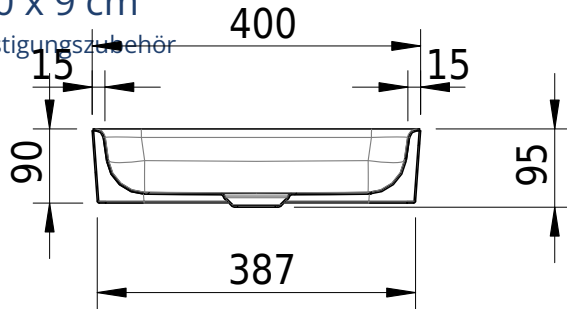

Massskizze

Schmidlin LOFT Aufsatzbecken

30 x 40 x 9 cm

inkl. Befestigungszubehör

Artikel-Nr.: 1189-0001

SGVSB-Nr.: 233460.242

Gewicht: 7 kg

Optionen

- Farbklasse IV +: I,III,VI,V [FA0_ _ _]
- GLASUR PLUS [OV01]
- Schmidlin GreenSteel

Zubehör

Ab- und Überlaufgarnituren

- Schaftventil 1¼, inkl. Deckel verchromt, nicht verschliessbar
- Schmidlin Schaftventil 1 1/4", inkl. Deckel alpinweiss matt, emailliert, nicht verschliessbar
- Schmidlin Schaftventil 1 1/4", inkl. Deckel emailliert, nicht verschliessbar
- Schmidlin Schaftventil 1 1/4", inkl. Deckel emailliert, übrige Farben, nicht verschliessbar