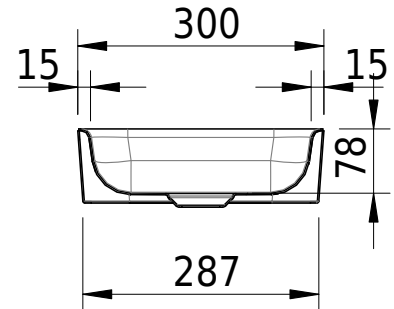

Massskizze

Schmidlin LOFT Aufsatzbecken

30 x 40 x 9 cm

inkl. Befestigungszubehör

Artikel-Nr.: 1189-0001

SGVSB-Nr.: 233460.242

Gewicht: 7 kg

Optionen