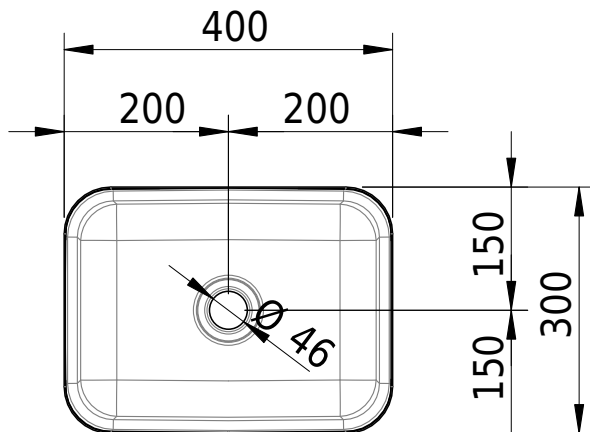

Massskizze

Schmidlin LOFT Aufsatzbecken

30 x 40 x 9 cm

inkl. Befestigungszubehör

Artikel-Nr.: 1189-0001

SGVSB-Nr.: 233460.242

Gewicht: 7 kg

Optionen

- Farbklasse IV +: I,III,VI,V [FA0_ _ _]
- GLASUR PLUS [OV01]
- Schmidlin GreenSteel

Zubehör

Ab- und Überlaufgarnituren

- Schaftventil 1¼, inkl. Deckel verchromt, nicht verschliessbar
- Schmidlin Schaftventil 1 1/4", inkl. Deckel alpinweiss matt, emailliert, nicht verschliessbar
- Schmidlin Schaftventil 1 1/4", inkl. Deckel emailliert, nicht verschliessbar
- Schmidlin Schaftventil 1 1/4", inkl. Deckel emailliert, übrige Farben, nicht verschliessbar