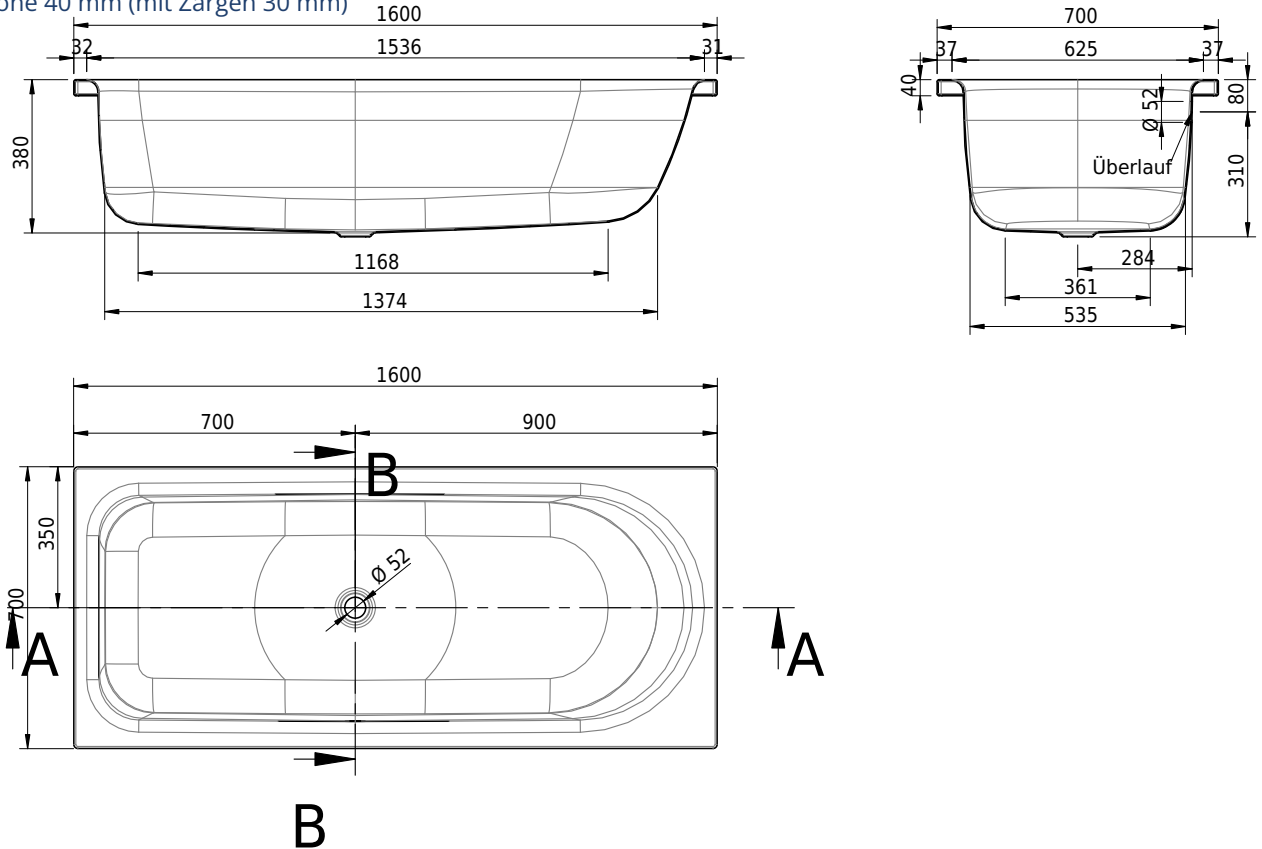

# Schmidlin OCEAN LOWLINE

160 x 70 x 38 cm

Randhöhe 40 mm (mit Zargen 30 mm)

Artikel-Nr.: 1190-0001

SGVSB-Nr.: 111223

Gewicht: 46 kg

Nutzinhalt\*: 120 l