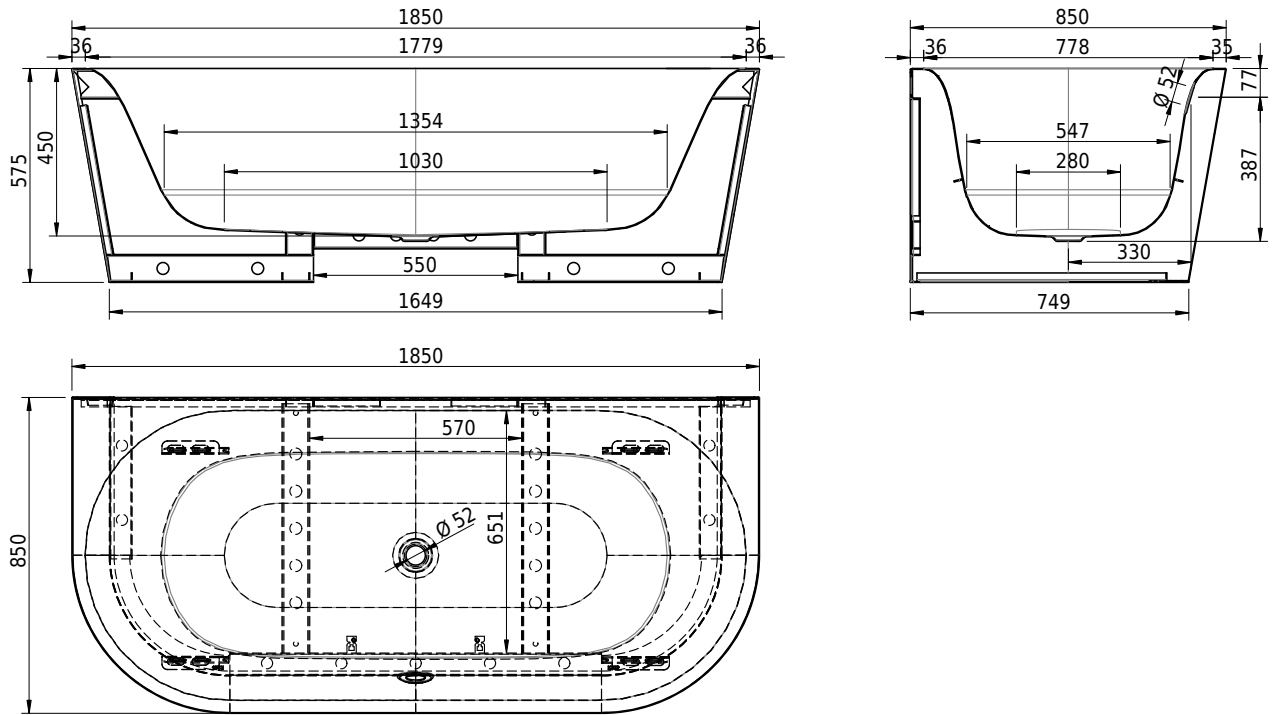

Massskizze

Schmidlin SELLA SHAPE FRONT

185 x 85 x 45 cm

freistehend, mit nahtlos emaillierter konischer Schürze, inkl. Ab- und Überlaufgarnitur Multiplex, vormontiert, inkl. flexiblem Schlauch zum Anschluss der Ablaufgarnitur, Gesamthöhe 57.5 cm

Artikel-Nr.: 1198-0001 SGVSB-Nr.: 111301.100.901 ST-Nr.: 1144172.100 Gewicht: 105 kg Nutzinhalt*: 177 l

Optionen

- Farbklasse II +: I,III [FA0_ _]
- ANTIGLISS PRO
- GLASUR PLUS [OV01]
- Griff SAFE (1 Stück) [GFT_02]
- Lochbohrung für Schmidlin TOUCH CONTROL [AT0001]
- Einlaufgarnitur Schmidlin SPLASH [SP_ _]
- Schmidlin SOUNDBOX