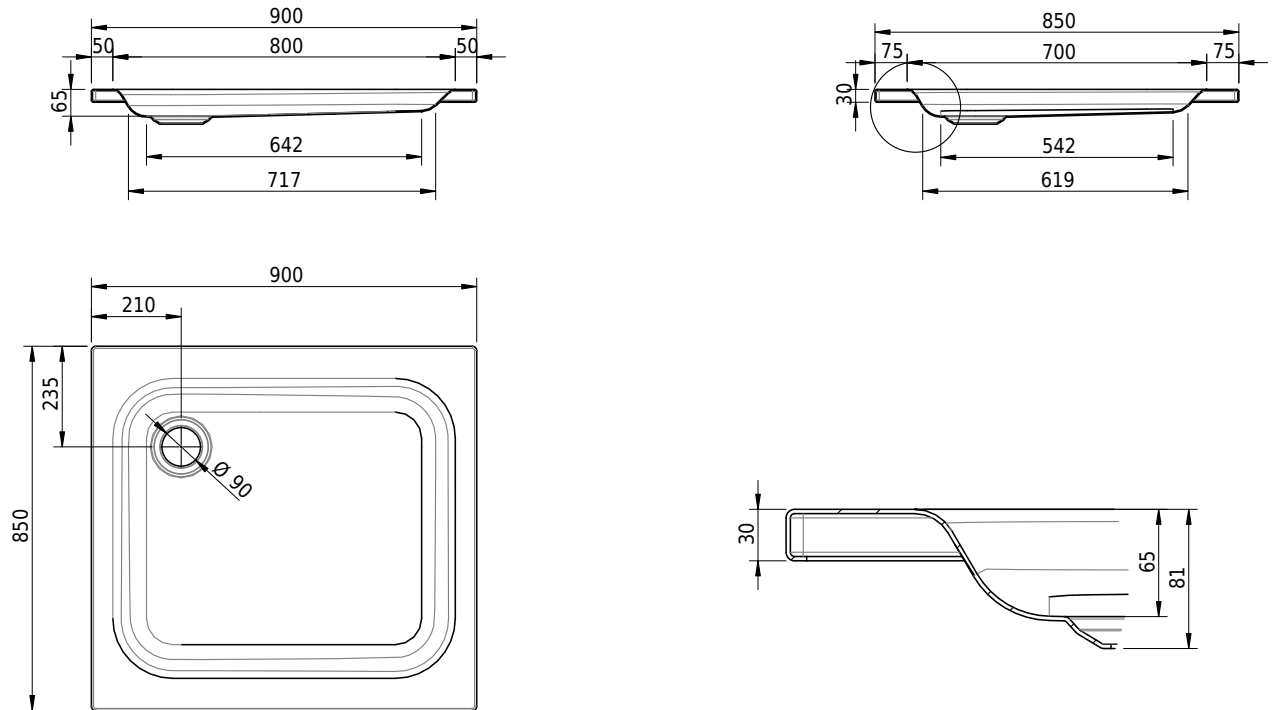

Massskizze

Schmidlin Duschwanne flach (6,5 cm)

90 x 85 x 6.5 cm

Ablaufloch \varnothing 90 mm

Artikel-Nr.: 1202-0001

SGVSB-Nr.: 141616

Gewicht: 20 kg

Optionen

- Farbklasse IV +: I,III,VI,V [FA0_ _ _]
- Mit Zargen [Z_ _ _ _]
- ANTIGLISS PRO
- GLASUR PLUS [OV01]
- Speziallänge -2/+5 cm (beidseitig von -1 bis +2,5cm)
- Scharfkantige Ecke (Radius 5 mm) [EA_ _ 04]
- Geschnittene Ecke [EA_ _ 03]
- Abgerundete Ecke [EA_ _ 02]
- Schürze(n) 75 mm
- Schürze(n) 100 mm
- Schürze(n) Spezialhöhe

Zubehör

- Duschwannen-Fusset 4/6/8 (SIA 181), mit/ohne Dichtband
- Duschwannen-Montagerahmen BASIC (SIA 181)
- Montagesystem Schmidlin OMNIA (SIA 181)
- Schmidlin Zargen-Montagewinkel (SIA 181), Satz (4 Stück)
- Zargengummiprofil