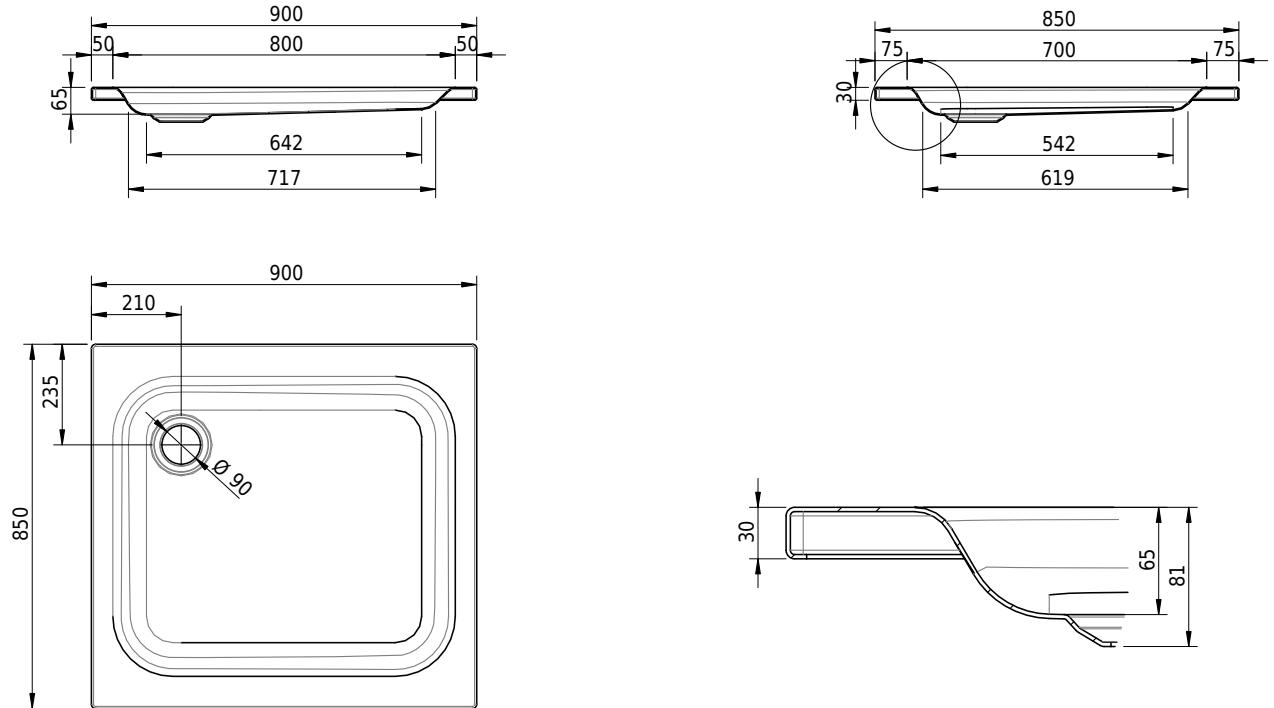

Massskizze

Schmidlin Duschwanne flach (6,5 cm)

90 x 85 x 6.5 cm

Ablaufloch \varnothing 90 mm

Artikel-Nr.: 1202-0001

SGVSB-Nr.: 141616

Gewicht: 20 kg

Optionen

- Farbklasse IV +: I,III,VI,V [FA0_ _ _]
- Mit Zargen [Z_ _ _ _]
- ANTIGLISS PRO
- GLASUR PLUS [OV01]
- Speziallänge -2/+5 cm (beidseitig von -1 bis +2,5cm)
- Scharfkantige Ecke (Radius 5 mm) [EA_ _ 04]
- Geschnittene Ecke [EA_ _ 03]
- Abgerundete Ecke [EA_ _ 02]
- Schürze(n) 75 mm
- Schürze(n) 100 mm
- Schürze(n) Spezialhöhe

Zubehör

- Duschwannen-Fusset 4/6/8 (SIA 181), mit/ohne Dichtband
- Duschwannen-Montagerahmen BASIC (SIA 181)
- Montagesystem Schmidlin OMNIA (SIA 181)
- Schmidlin Zargen-Montagewinkel (SIA 181), Satz (4 Stück)
- Zargengummiprofil