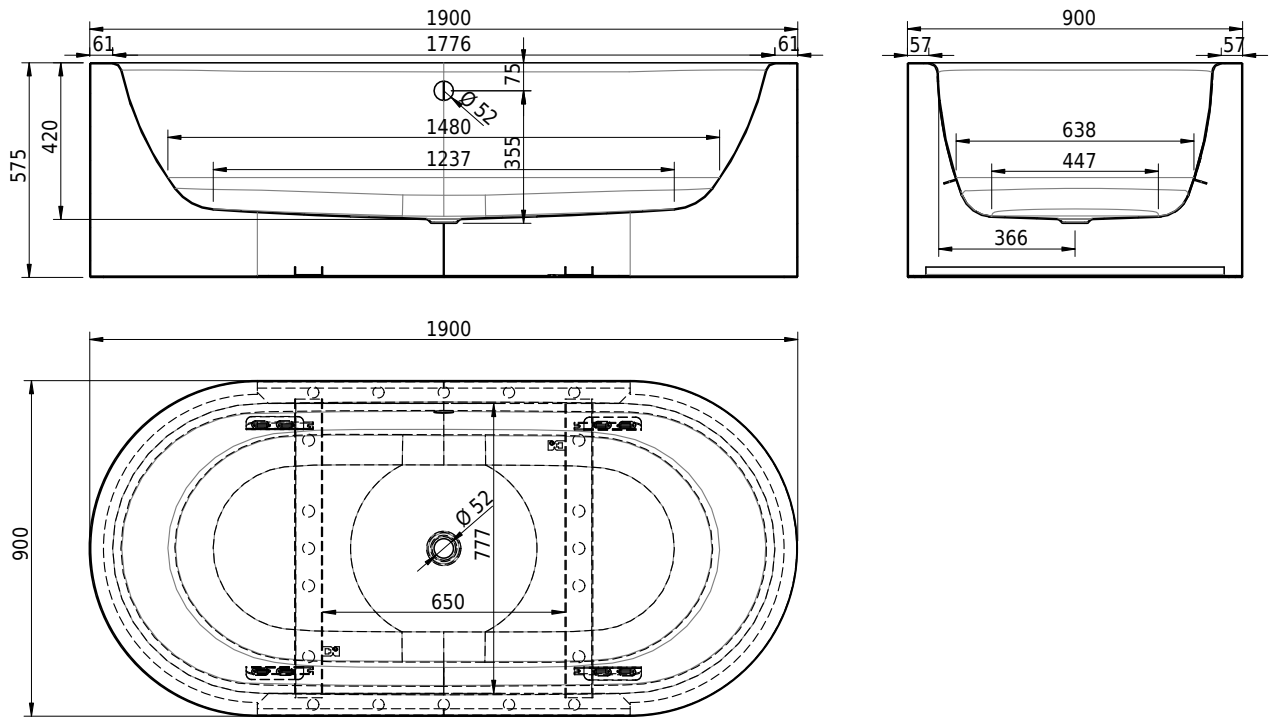

# Schmidlin FLAIR SHAPE

190 x 90 x 42 cm

freistehend, mit nahtlos emaillierter Schürze, inkl. Ab- und Überlaufgarnitur Multiplex, vormontiert, inkl. flexiblem Schlauch zum Anschluss der Ablaufgarnitur, Gesamthöhe 57.5 cm

Artikel-Nr.: 1203-0001

SGVSB-Nr.: 111294.100.901

Gewicht: 110 kg

Nutzhalt\*: 205 l