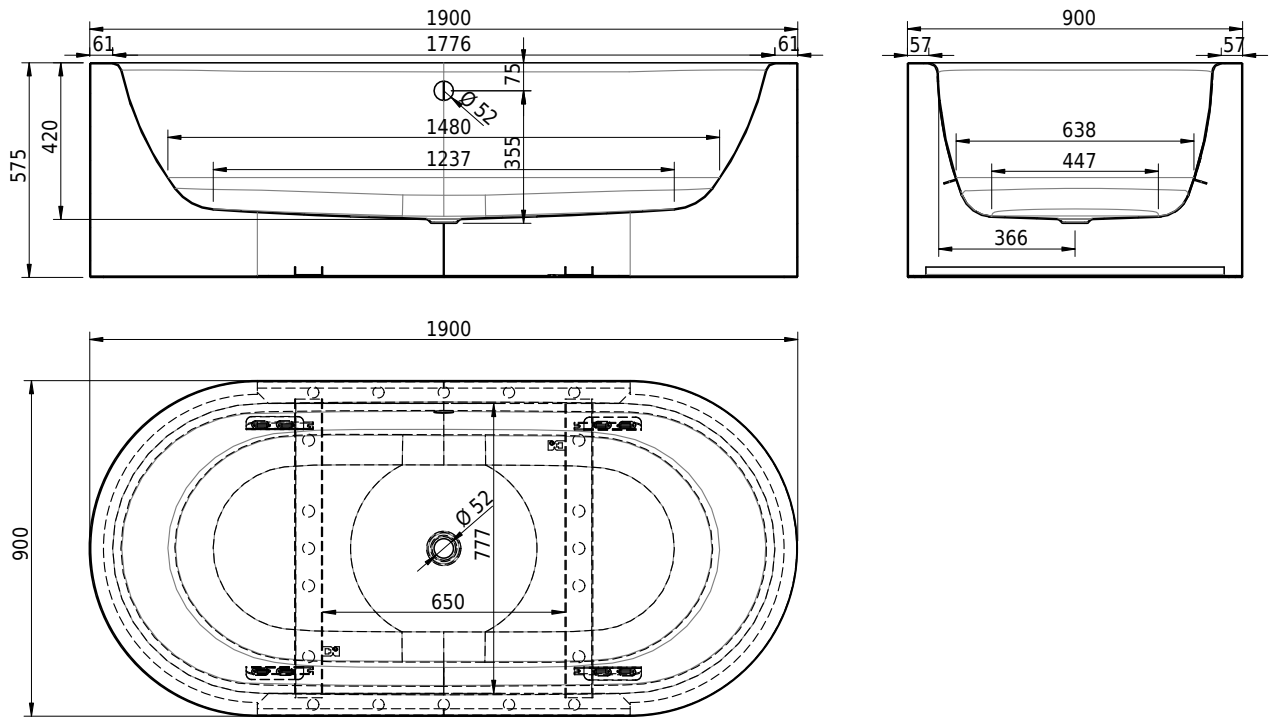

Massskizze

Schmidlin FLAIR SHAPE

190 x 90 x 42 cm

freistehend, mit nahtlos emaillierter Schürze, inkl. Ab- und Überlaufgarnitur Multiplex, vormontiert, inkl. flexiblem Schlauch zum Anschluss der Ablaufgarnitur, Gesamthöhe 57.5 cm

Artikel-Nr.: 1203-0001

SGVSB-Nr.: 111294.100.901

Gewicht: 110 kg

Nutzzinhalt*: 205 l

Optionen

- Farbklasse II +: I,III [FA0_ _ _]
- GLASUR PLUS [OV01]
- Griff SAFE (1 Stück) [GFT_02]
- Lochbohrung für Schmidlin TOUCH CONTROL [AT0001]
- Einlaufgarnitur Schmidlin SPLASH [SP_ _]
- Schmidlin SOUNDBOX