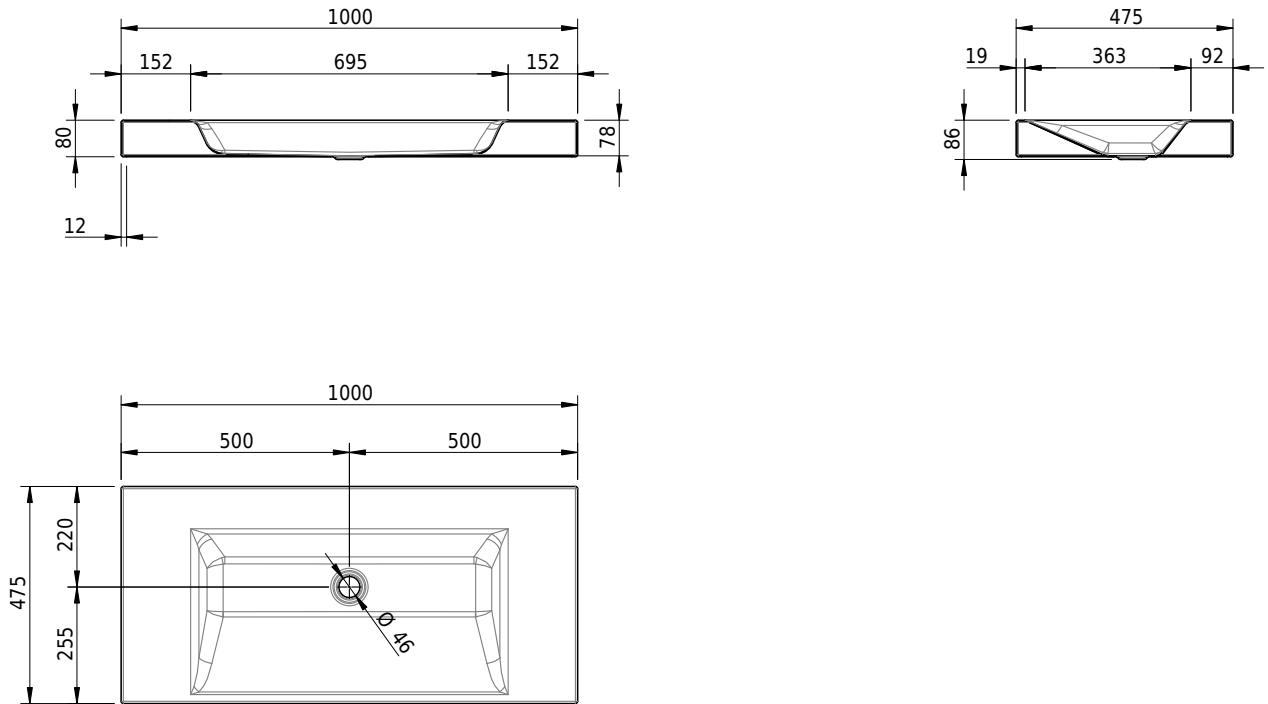

Massskizze

Schmidlin STUDIO Aufsatzbecken

100 x 47.5 x 8 cm

ohne Überlauf, inkl. Befestigungszubehör

Artikel-Nr.: 1204-0001

SGVSB-Nr.: 233336.242

Gewicht: 13 kg

Optionen

- Farbklasse IV +: I,III,VI,V [FA0_ _ _]
- GLASUR PLUS [OV01]
- Löcher für 3-Loch Armatur [WT_ALS01]
- Lochbohrung für Schmidlin Seifenspender [SSP02]
- Runde Lochbohrung nach Mass [WT_ALS02]
- Spezialanfertigung