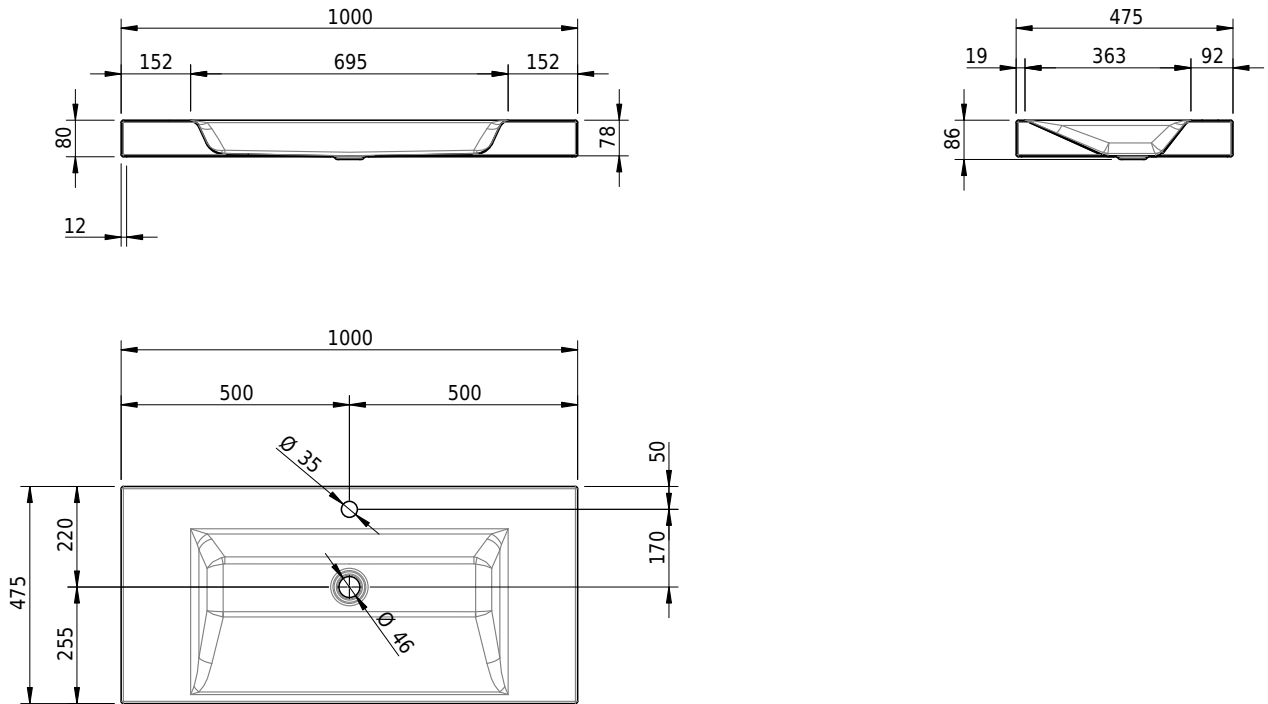

Massskizze

Schmidlin STUDIO Aufsatzbecken

100 x 47.5 x 8 cm

ohne Überlauf, inkl. Befestigungszubehör

Artikel-Nr.: 1204-0002

SGVSB-Nr.: 233336.100.241

Gewicht: 13 kg

Optionen

- Farbklasse IV +: I,III,VI,V [FA0_ _ _]
- GLASUR PLUS [OV01]
- Löcher für 3-Loch Armatur [WT_ALS01]
- Lochbohrung für Schmidlin Seifenspender [SSP02]
- Runde Lochbohrung nach Mass [WT_ALS02]
- Spezialanfertigung