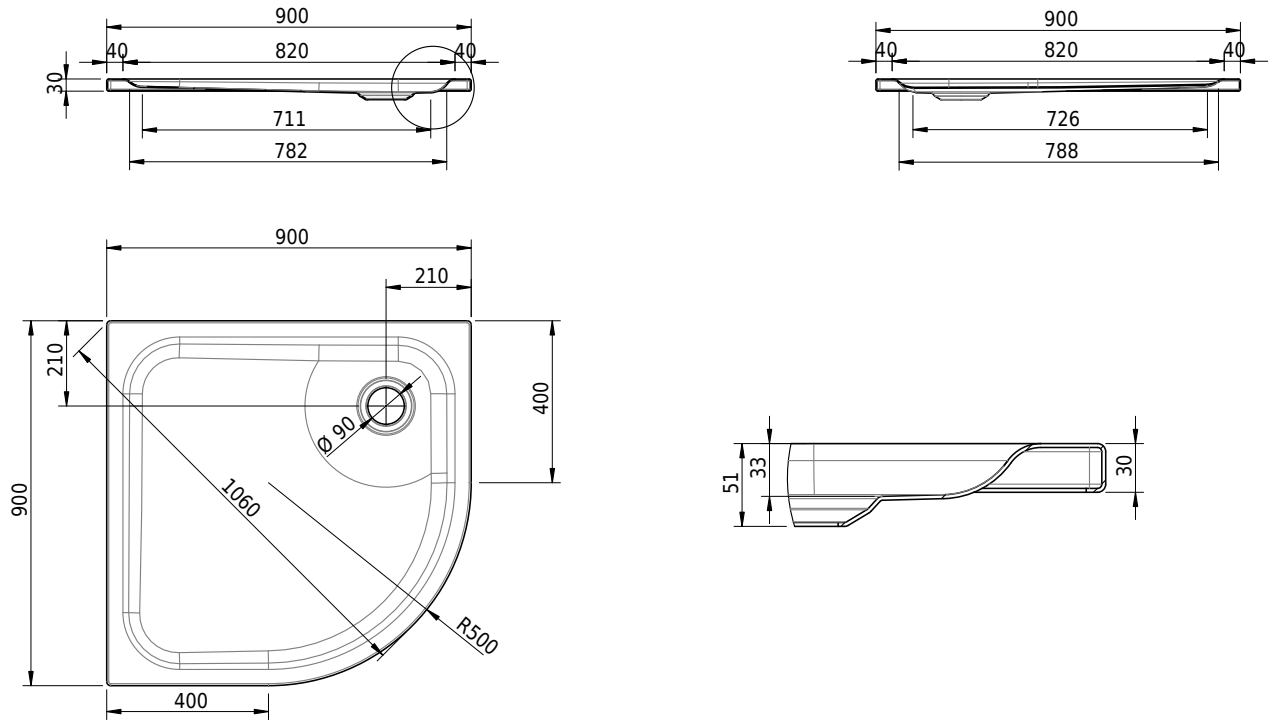

Massskizze

Schmidlin ECK Duschwanne superflach (3,5 cm)

90 x 90 x 3.5 cm

Ablaufloch \varnothing 90 mm

Artikel-Nr.: 1205-0001 SGVSB-Nr.: 141150 ST-Nr.: 1351102.100 Gewicht: 20 kg

Optionen

- Farbklasse IV +: I,III,VI,V [FA0_ _ _]
- Mit Zargen [Z_ _ _ _]
- ANTIGLISS PRO
- GLASUR PLUS [OV01]
- Speziallänge -2/+5 cm (beidseitig von -1 bis +2,5cm)
- Scharfkantige Ecke (Radius 5 mm) [EA_ _ 04]
- Schürze(n) 50 mm
- Spezialanfertigung

Zubehör

- Duschwannen-Fusset 4/6/8 (SIA 181), mit/ohne Dichtband
- Duschwannen-Montagerahmen BASIC (SIA 181)
- Montagesystem Schmidlin OMNIA (SIA 181)
- Schmidlin Zargen-Montagewinkel (SIA 181), Satz (4 Stück)
- Zargengummiprofil