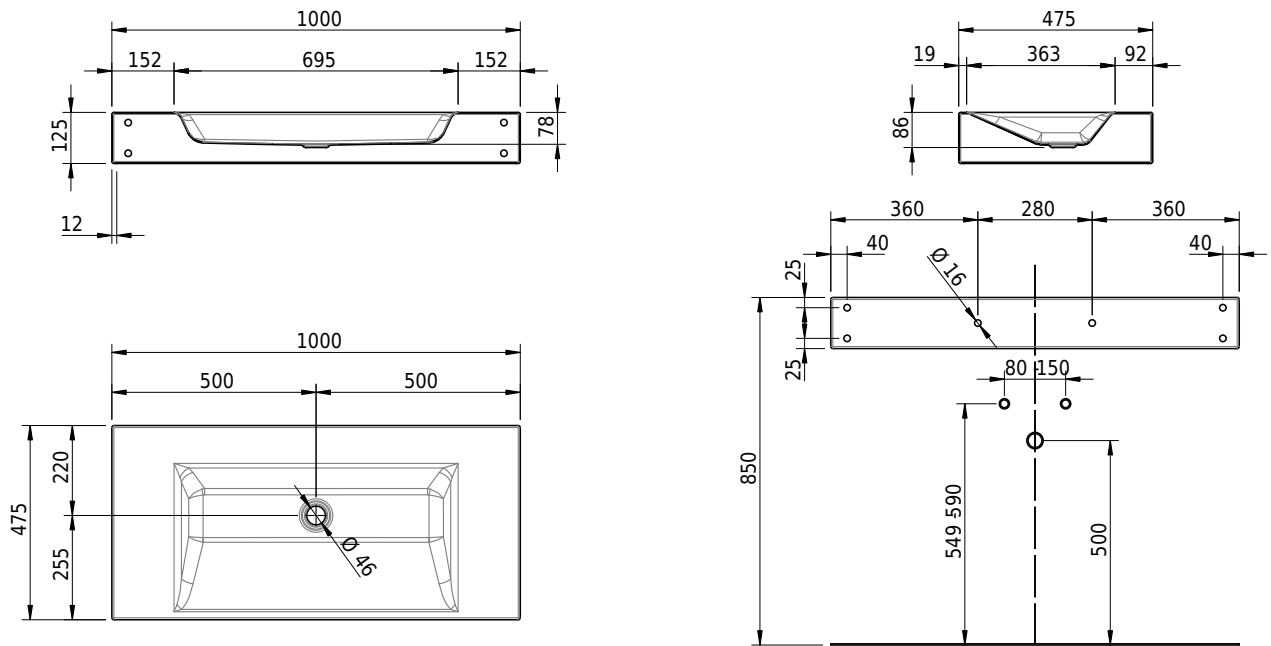

Massskizze

Schmidlin STUDIO Wandbecken

100 x 47.5 x 12.5 cm

ohne Überlauf, inkl. Befestigungszubehör

Artikel-Nr.: 1208-0001

SGVSB-Nr.: 217323.242

Gewicht: 14 kg

Optionen

- Farbklasse IV +: I,III,VI,V [FA0_ _ _]
- GLASUR PLUS [OV01]
- Löcher für 3-Loch Armatur [WT_ALS01]
- Lochbohrung für Schmidlin Seifenspender [SSP02]
- Runde Lochbohrung nach Mass [WT_ALS02]
- Schmidlin Kosmetiktuchspender [KTS_ _]
- Spezialanfertigung
- Lochbohrung für Steckdose [STP_ _]