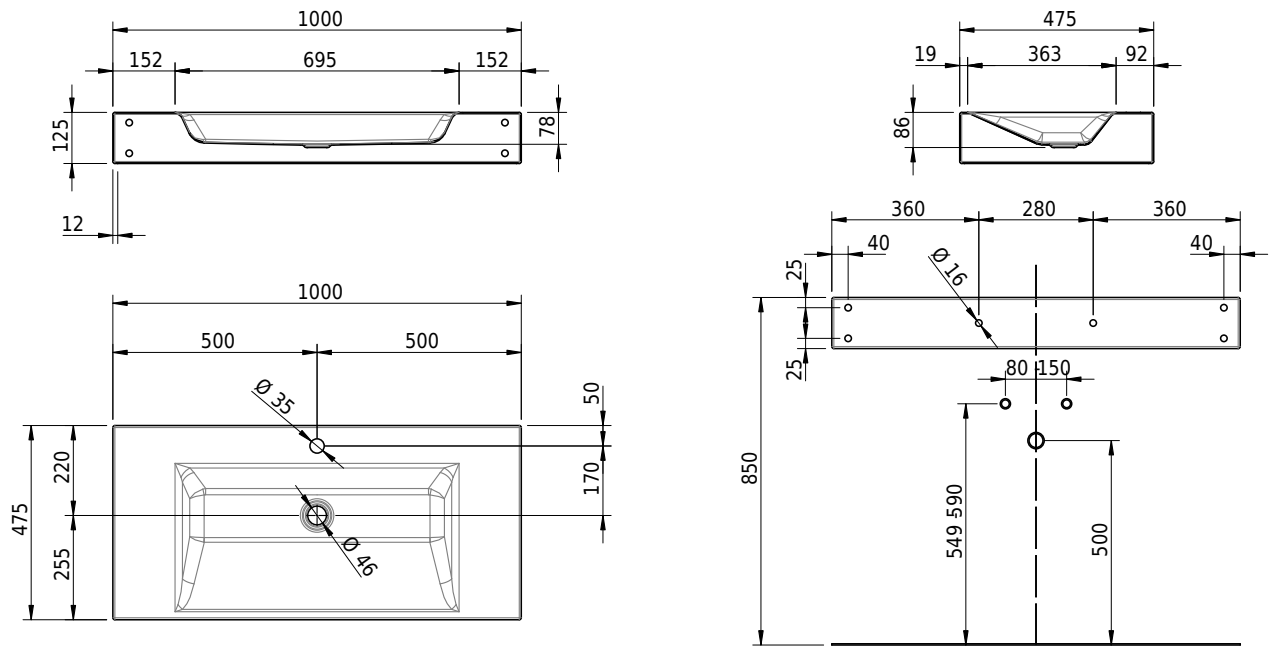

Massskizze

Schmidlin STUDIO Wandbecken

100 x 47.5 x 12.5 cm

ohne Überlauf, inkl. Befestigungszubehör

Artikel-Nr.: 1208-0002

SGVSB-Nr.: 217323.100.241

Gewicht: 14 kg

Optionen

- Farbklasse IV +: I,III,VI,V [FA0_ _ _]
- GLASUR PLUS [OV01]
- Löcher für 3-Loch Armatur [WT_ALS01]
- Lochbohrung für Schmidlin Seifenspender [SSP02]
- Runde Lochbohrung nach Mass [WT_ALS02]
- Schmidlin Kosmetiktuchspender [KTS_ _]
- Spezialanfertigung
- Lochbohrung für Steckdose [STP_ _]