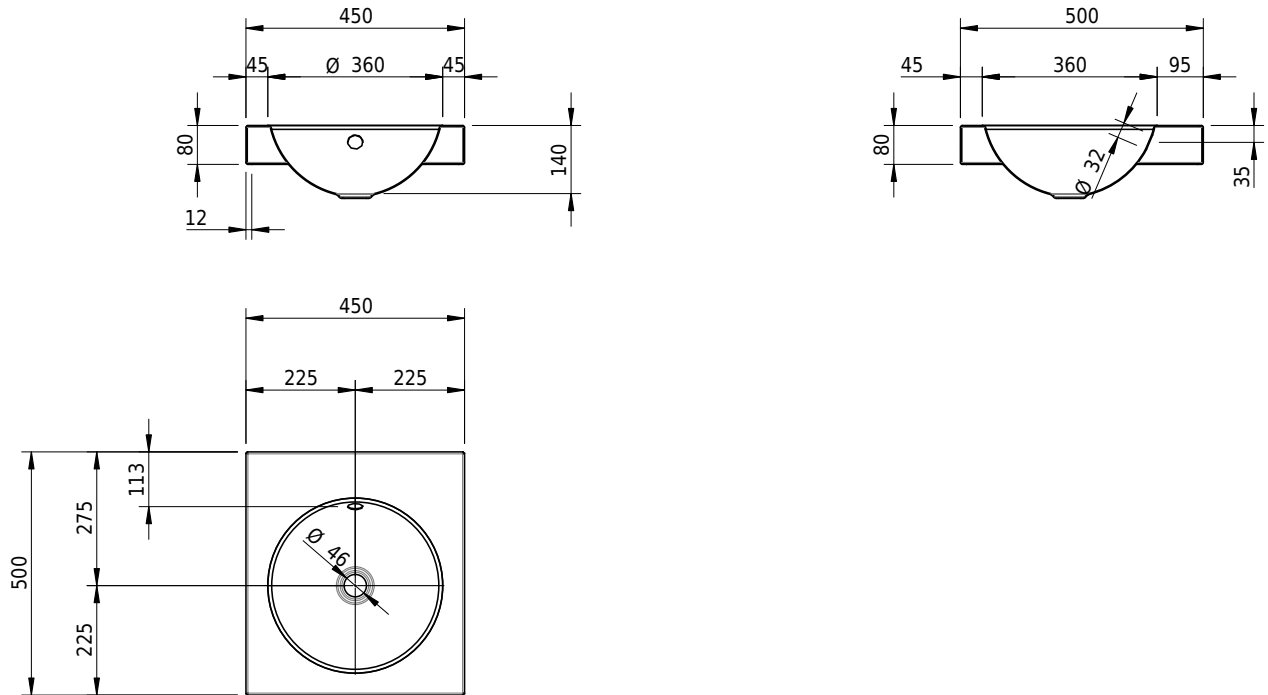

Massskizze

Schmidlin ORBIS Aufsatzbecken

45 x 50 x 8 cm

mit Überlauf, inkl. Befestigungszubehör, inkl. Überlaufgarnitur verchromt

Artikel-Nr.: 1209-0001

SGVSB-Nr.: 233400.242

Gewicht: 7 kg

Optionen

- Farbklasse IV +: I,III,VI,V [FA0_ _ _]
- Ohne Überlaufloch [UL0]
- GLASUR PLUS [OV01]
- Löcher für 3-Loch Armatur [WT_ALS01]
- Lochbohrung für Schmidlin Seifenspender [SSP02]
- Runde Lochbohrung nach Mass [WT_ALS02]
- Spezialanfertigung