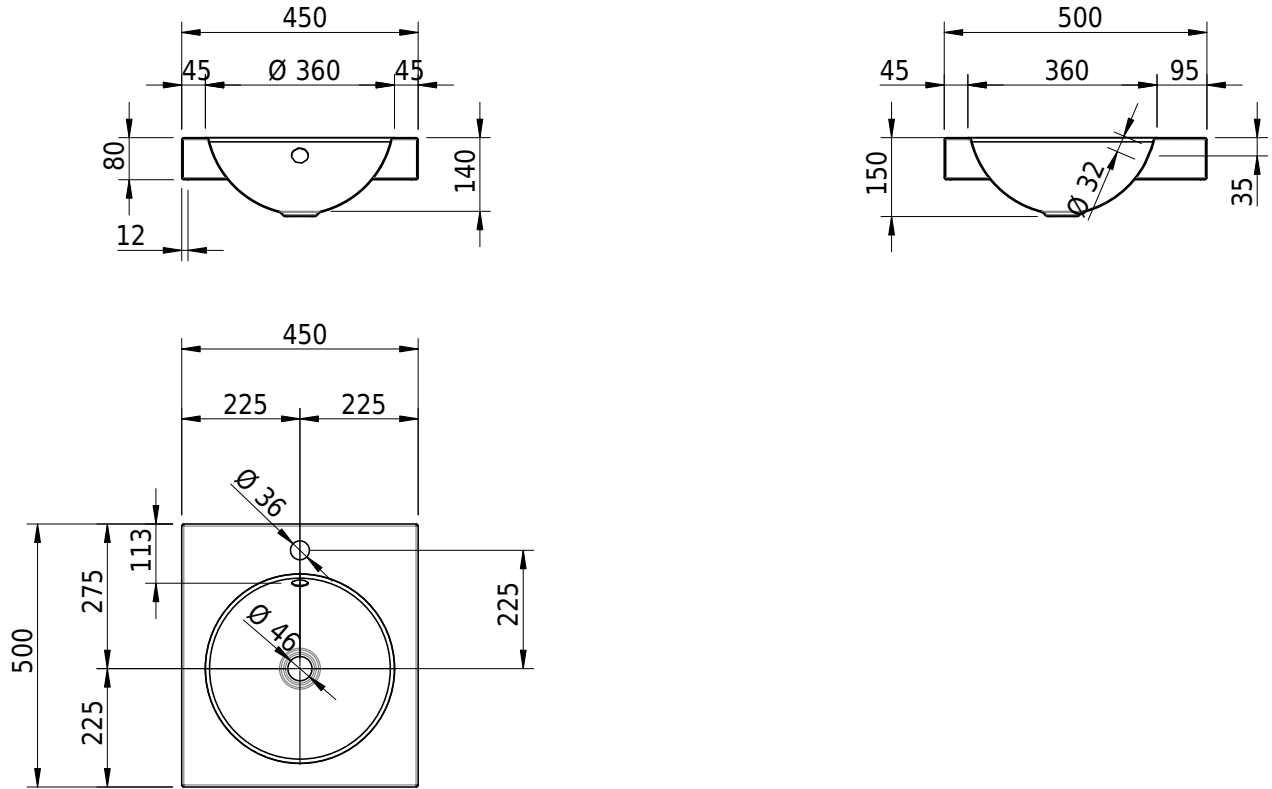

Massskizze

Schmidlin ORBIS Aufsatzbecken

45 x 50 x 8 cm

mit Überlauf, inkl. Befestigungszubehör, inkl. Überlaufgarnitur verchromt

Artikel-Nr.: 1209-0002

SGVSB-Nr.: 233400.100.241

Gewicht: 7 kg

Optionen

- Farbklasse IV +: I,III,VI,V [FA0_ _ _]
- Ohne Überlaufloch [UL0]
- GLASUR PLUS [OV01]
- Armaturenloch hinten rechts
- Löcher für 3-Loch Armatur [WT_ALS01]
- Lochbohrung für Schmidlin Seifenspender [SSP02]
- Runde Lochbohrung nach Mass [WT_ALS02]
- Spezialanfertigung