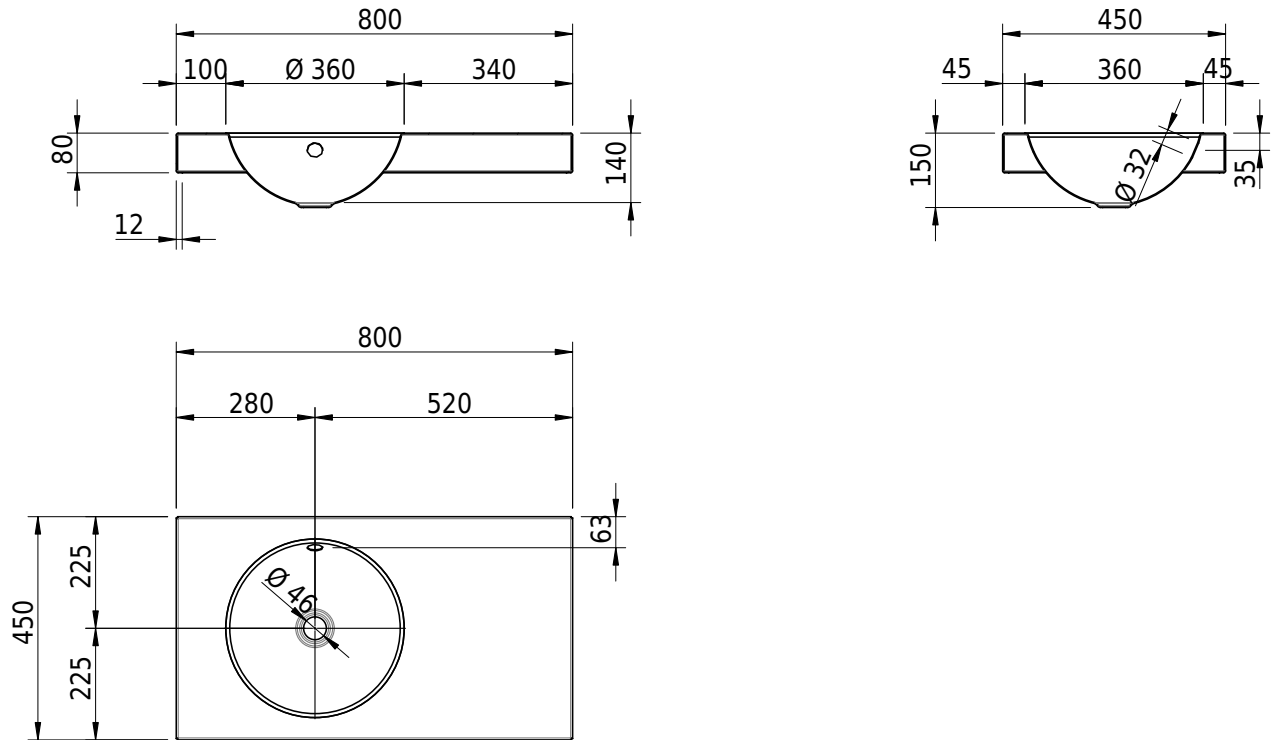

Massskizze

Schmidlin ORBIS Aufsatzbecken

80 x 45 x 8 cm

mit Überlauf, inkl. Befestigungzubehör, inkl. Überlaufgarnitur verchromt

Artikel-Nr.: 1215-0001

SGVSB-Nr.: 233453.242

Gewicht: 11 kg

Optionen