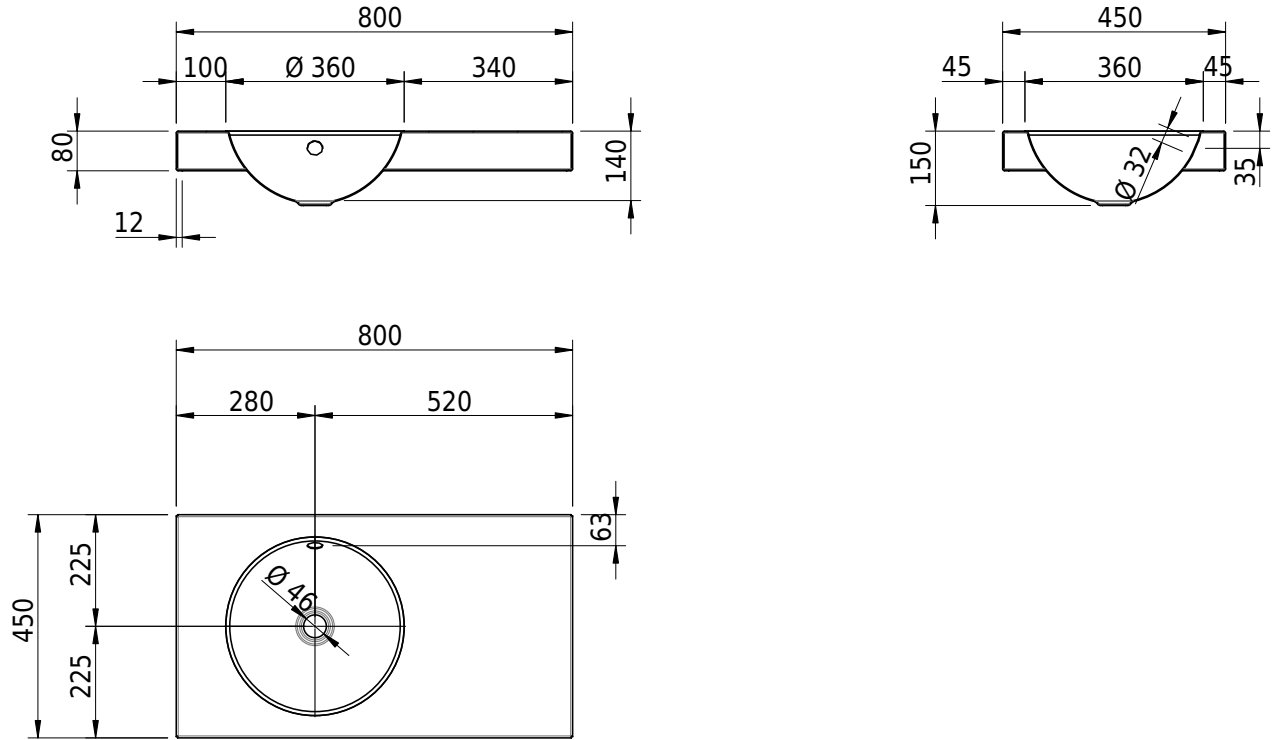

Massskizze

Schmidlin ORBIS Aufsatzbecken

80 x 45 x 8 cm

mit Überlauf, inkl. Befestigungszubehör, inkl. Überlaufgarnitur verchromt

Artikel-Nr.: 1215-0001

SGVSB-Nr.: 233453.242

Gewicht: 11 kg

Optionen