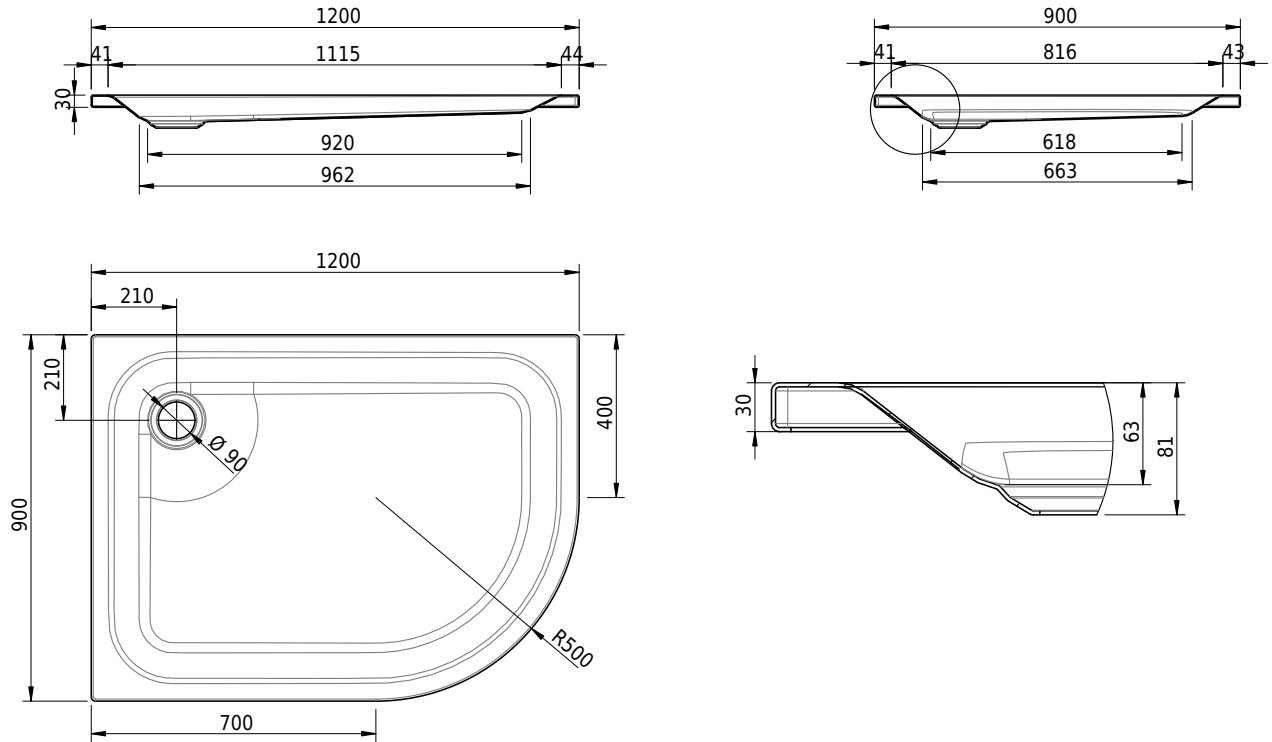

Massskizze

Schmidlin ECK Duschwanne flach (6,5 cm)

120 x 90 x 6.5 cm

Ablaufloch \varnothing 90 mm

Artikel-Nr.: 1219-0001

SGVSB-Nr.: 141135

Gewicht: 28 kg

Optionen

- Farbklasse IV +: I,III,VI,V [FA0_ _ _]
- Mit Zargen [Z_ _ _ _]
- ANTIGLISS PRO
- GLASUR PLUS [OV01]
- Speziallänge -2/+5 cm (beidseitig von -1 bis +2,5cm)
- Scharfkantige Ecke (Radius 5 mm) [EA_ _ 04]
- Schürze(n) 75 mm
- Schürze(n) 100 mm
- Spezialanfertigung

Zubehör

- Duschwannen-Fusset 4/6/8 (SIA 181), mit/ohne Dichtband
- Duschwannen-Montagerahmen BASIC (SIA 181)
- Montagesystem Schmidlin OMNIA (SIA 181)
- Schmidlin Zargen-Montagewinkel (SIA 181), Satz (4 Stück)
- Zargengummiprofil