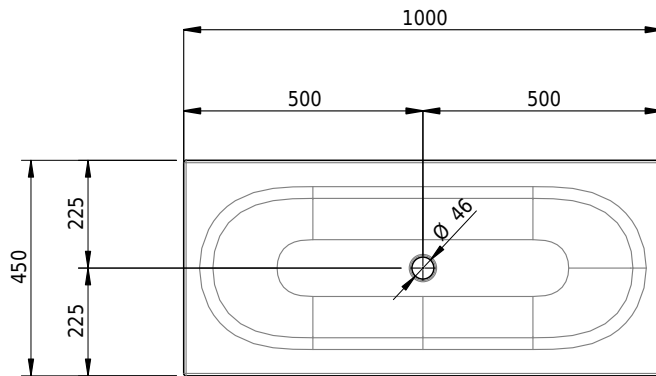

Massskizze

Schmidlin DUETT Aufsatzbecken

100 x 45 x 6 cm

ohne Überlauf, inkl. Befestigungzubehör

Artikel-Nr.: 1225-0001

SGVSB-Nr.: 233363.242

Gewicht: 13 kg

Optionen

- Farbklasse IV +: I,III,VI,V [FA0_ _ _]
- GLASUR PLUS [OV01]
- Lochbohrung für Schmidlin Seifenspender [SSP02]
- Spezialanfertigung

Zubehör

- Schmidlin Seifenspender
- Verstärkungsflansch für Armaturenmontage