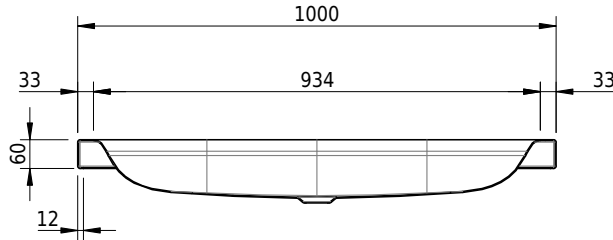

Massskizze

Schmidlin DUETT Aufsatzbecken

100 x 45 x 6 cm

ohne Überlauf, inkl. Befestigungzubehör

Artikel-Nr.: 1225-0001

SGVSB-Nr.: 233363.242

Gewicht: 13 kg

Optionen

- Farbklasse IV +: I,III,VI,V [FA0_ _ _]
- GLASUR PLUS [OV01]
- Lochbohrung für Schmidlin Seifenspender [SSP02]
- Spezialanfertigung

Zubehör

- Schmidlin Seifenspender
- Verstärkungsflansch für Armaturenmontage