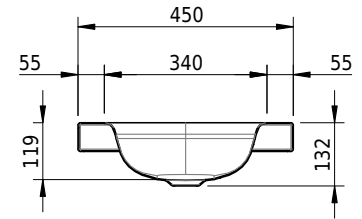

Massskizze

Schmidlin DUETT Aufsatzbecken

100 x 45 x 6 cm

ohne Überlauf, inkl. Befestigungzubehör

Artikel-Nr.: 1225-0001

SGVSB-Nr.: 233363.242

Gewicht: 13 kg

Optionen