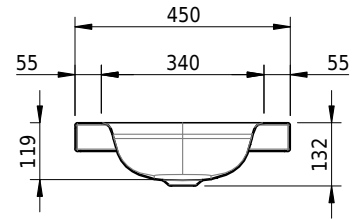

Massskizze

Schmidlin DUETT Aufsatzbecken

100 x 45 x 6 cm

ohne Überlauf, inkl. Befestigungzubehör

Artikel-Nr.: 1225-0001

SGVSB-Nr.: 233363.242

Gewicht: 13 kg

Optionen