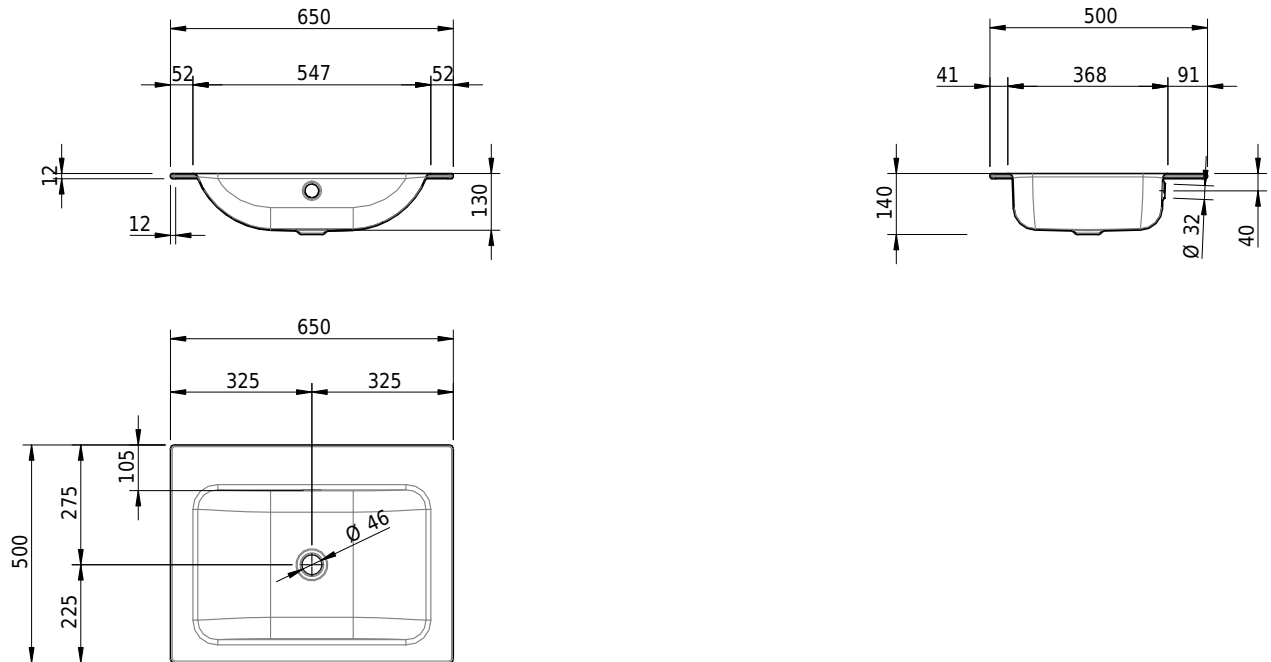

# Schmidlin CONTURA Einlegebecken

65 x 50 x 1 cm

mit Überlauf, inkl. Befestigungszubehör, inkl. Überlaufgarnitur verchromt

Artikel-Nr.: 1226-0001

SGVSB-Nr.: 233383.242

Gewicht: 8 kg