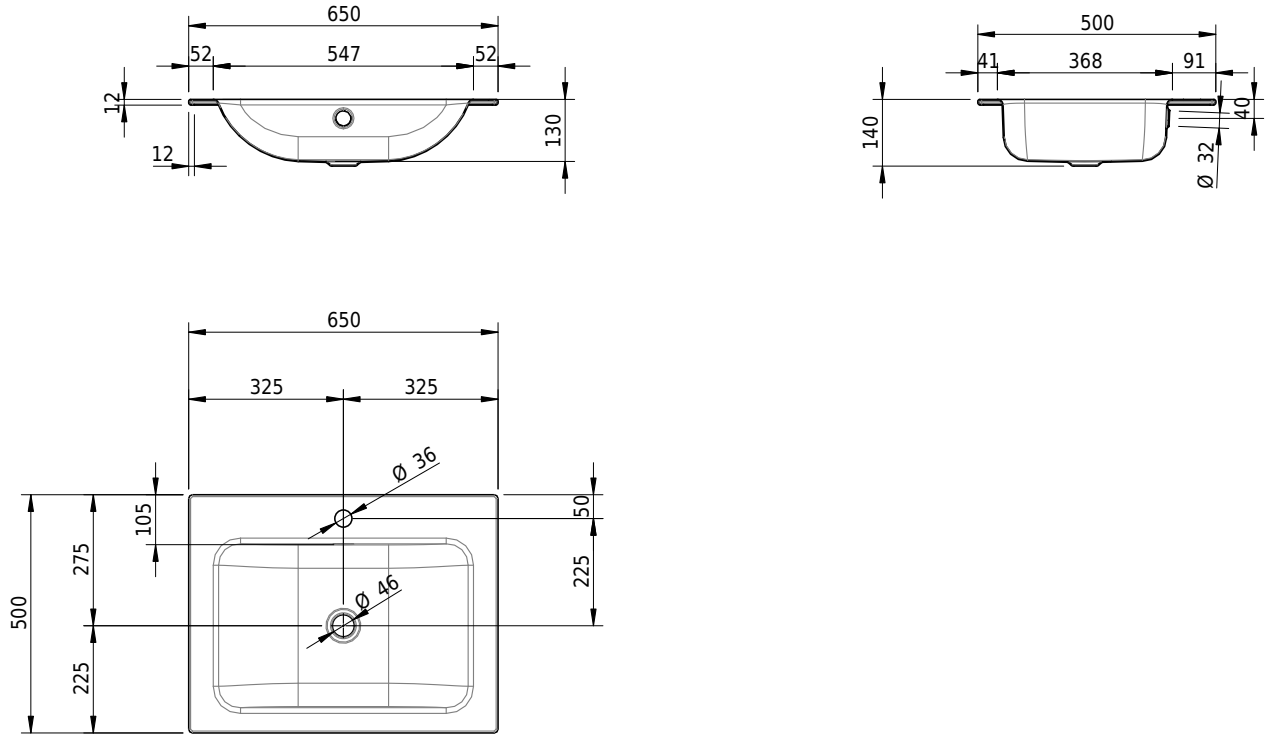

Massskizze

Schmidlin CONTURA Einlegebecken

65 x 50 x 1 cm

mit Überlauf, inkl. Befestigungszubehör, inkl. Überlaufgarnitur verchromt

Artikel-Nr.: 1226-0002

SGVSB-Nr.: 233383.100.241

Gewicht: 8 kg

Optionen

- Farbklasse IV +/- I,III,VI,V [FA0_ _ _]
- Ohne Überlaufloch [UL0]
- GLASUR PLUS [OV01]
- Löcher für 3-Loch Armatur [WT_ALS01]
- Lochbohrung für Schmidlin Seifenspender [SSP02]
- Runde Lochbohrung nach Mass [WT_ALS02]
- Spezialanfertigung