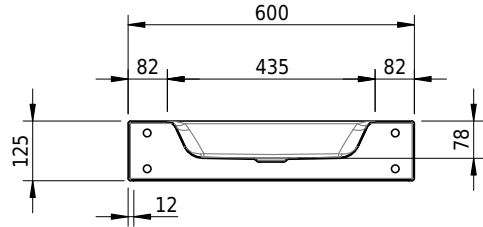

# Schmidlin STUDIO Wandbecken

60 x 40 x 12.5 cm

ohne Überlauf, inkl. Befestigungszubehör

Artikel-Nr.: 1227-0001

SGVSB-Nr.: 217312.242

ST-Nr.: 3131816.100

Gewicht: 10 kg