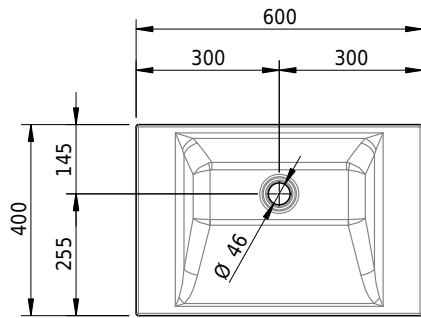

# Schmidlin STUDIO Wandbecken

60 x 40 x 12.5 cm

ohne Überlauf, inkl. Befestigungszubehör

Artikel-Nr.: 1227-0001

SGVSB-Nr.: 217312.242

ST-Nr.: 3131816.100

Gewicht: 10 kg