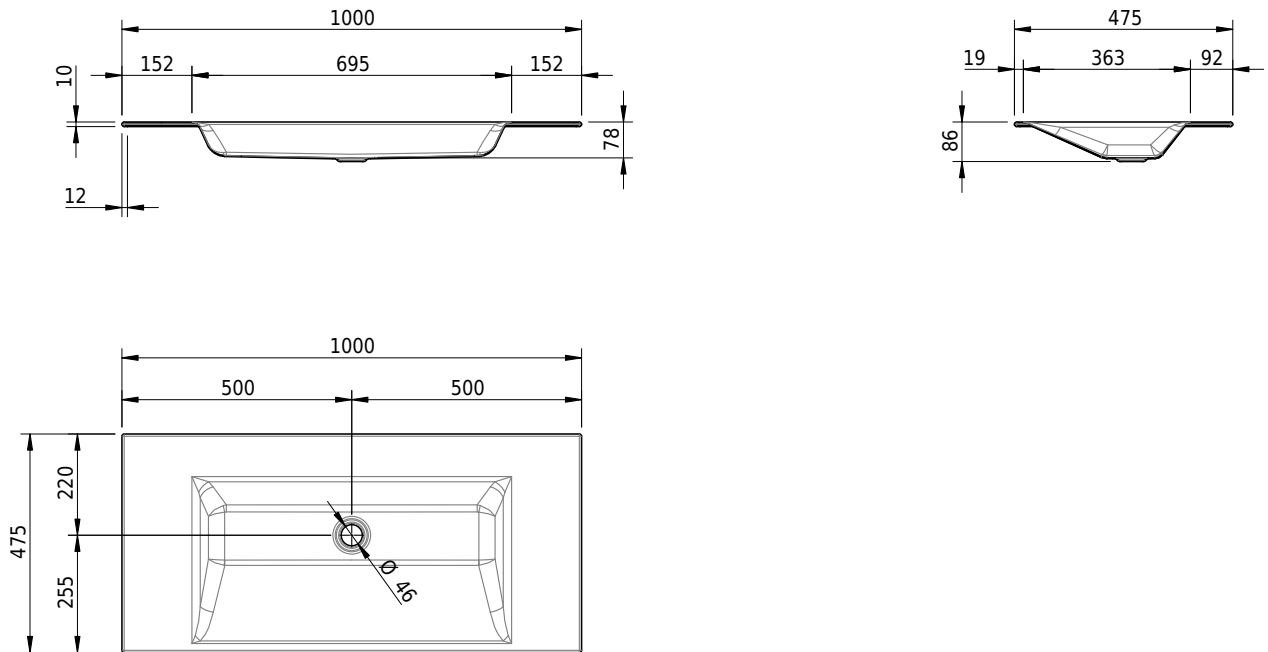

Massskizze

Schmidlin STUDIO Einlegebecken

100 x 47.5 x 1 cm

ohne Überlauf, inkl. Befestigungszubehör

Artikel-Nr.: 1228-0001

SGVSB-Nr.: 233332.242

Gewicht: 12 kg

Optionen

- Farbklasse IV +: I,III,VI,V [FA0_ _ _]
- GLASUR PLUS [OV01]
- Löcher für 3-Loch Armatur [WT_ALS01]
- Lochbohrung für Schmidlin Seifenspender [SSP02]
- Runde Lochbohrung nach Mass [WT_ALS02]
- Spezialanfertigung