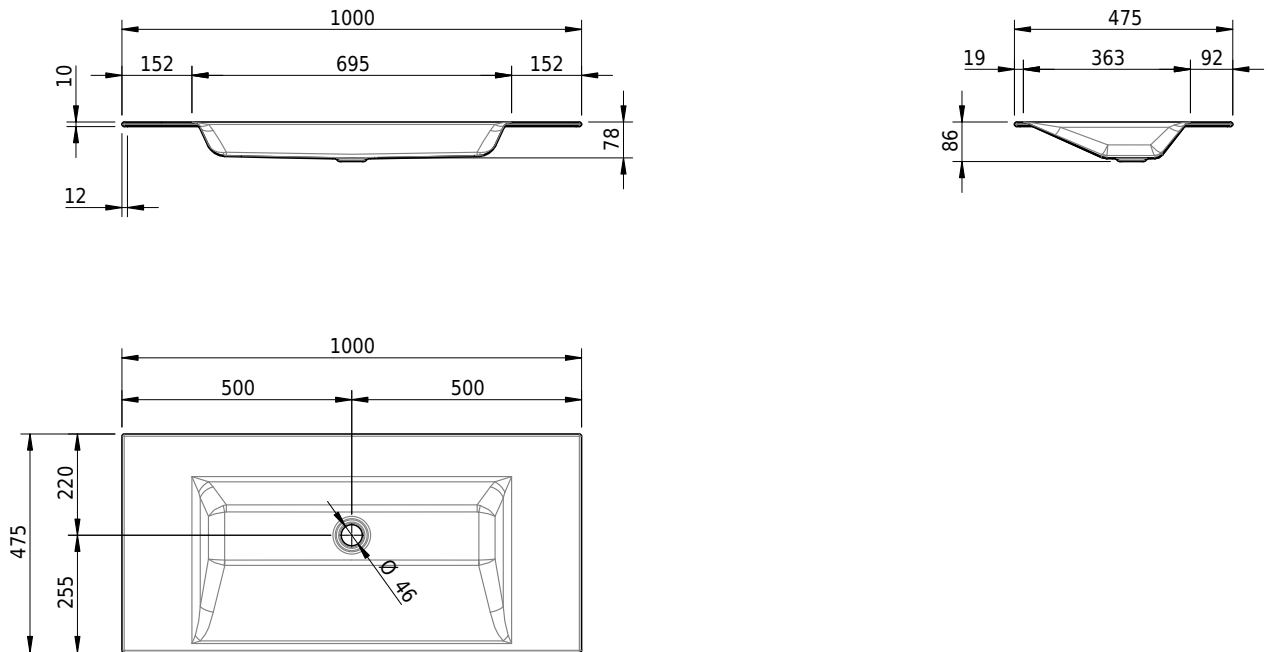

Massskizze

Schmidlin STUDIO Einlegebecken

100 x 47.5 x 1 cm

ohne Überlauf, inkl. Befestigungszubehör

Artikel-Nr.: 1228-0001

SGVSB-Nr.: 233332.242

Gewicht: 12 kg

Optionen

- Farbklasse: I,II,III,IV,V [FA0_ _ _]
- GLASUR PLUS [OV01]
- Löcher für 3-Loch Armatur [WT_ALS01]
- Lochbohrung für Schmidlin Seifenspender [SSP02]
- Runde Lochbohrung nach Mass [WT_ALS02]
- Spezialanfertigung