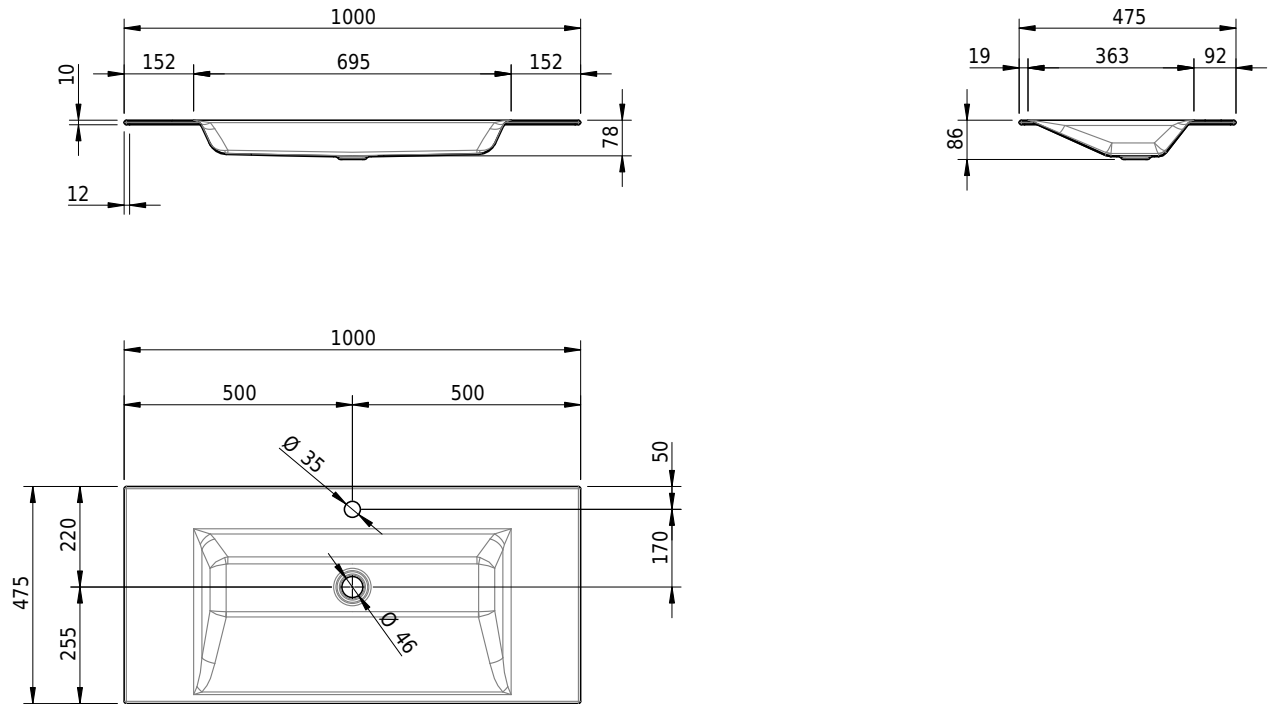

Massskizze

Schmidlin STUDIO Einlegebecken

100 x 47.5 x 1 cm

ohne Überlauf, inkl. Befestigungszubehör

Artikel-Nr.: 1228-0002

SGVSB-Nr.: 233332.100.241

Gewicht: 12 kg

Optionen

- Farbklasse IV +: I,III,VI,V [FA0_ _ _]
- GLASUR PLUS [OV01]
- Löcher für 3-Loch Armatur [WT_ALS01]
- Lochbohrung für Schmidlin Seifenspender [SSP02]
- Runde Lochbohrung nach Mass [WT_ALS02]
- Spezialanfertigung