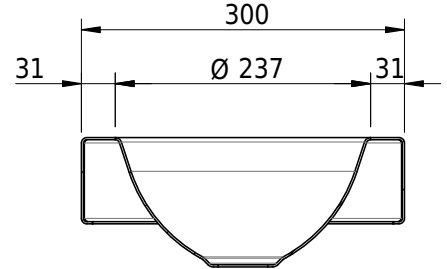

Massskizze

Schmidlin ORBIS MINI Aufsatzbecken

35 x 30 x 8 cm

ohne Überlauf, inkl. Befestigungszubehör

Artikel-Nr.: 1231-0001

SGVSB-Nr.: 233491.242

Gewicht: 7 kg

Optionen

- Farbklasse IV +: I,III,VI,V [FA0_ _ _]
- GLASUR PLUS [OV01]
- Lochbohrung für Schmidlin Seifenspender [SSP02]
- Runde Lochbohrung nach Mass [WT_ALS02]
- Spezialanfertigung

Zubehör

- Schmidlin Seifenspender