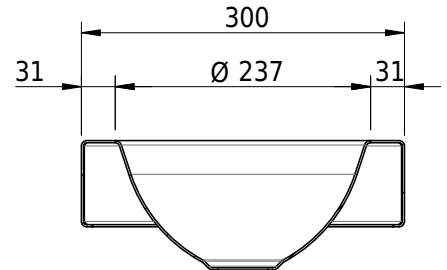

Massskizze

Schmidlin ORBIS MINI Aufsatzbecken

35 x 30 x 8 cm

ohne Überlauf, inkl. Befestigungszubehör

Artikel-Nr.: 1231-0001

SGVSB-Nr.: 233491.242

Gewicht: 7 kg

Optionen

- Farbklasse IV +: I,III,VI,V [FA0_ _ _]
- GLASUR PLUS [OV01]
- Lochbohrung für Schmidlin Seifenspender [SSP02]
- Runde Lochbohrung nach Mass [WT_ALS02]
- Spezialanfertigung

Zubehör

- Schmidlin Seifenspender