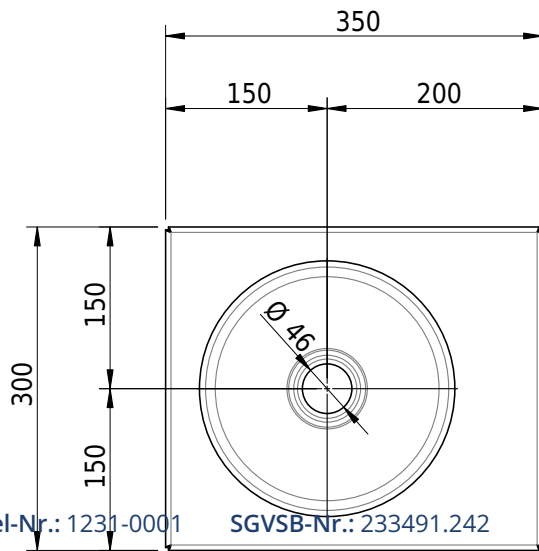

Massskizze

Schmidlin ORBIS MINI Aufsatzbecken

35 x 30 x 8 cm

ohne Überlauf, inkl. Befestigungszubehör

Artikel-Nr.: 1231-0001

SGVSB-Nr.: 233491.242

Gewicht: 7 kg

Optionen

- Farbklasse IV +: I,III,VI,V [FA0_ _ _]
- GLASUR PLUS [OV01]
- Lochbohrung für Schmidlin Seifenspender [SSP02]
- Runde Lochbohrung nach Mass [WT_ALS02]
- Spezialanfertigung

Zubehör

- Schmidlin Seifenspender