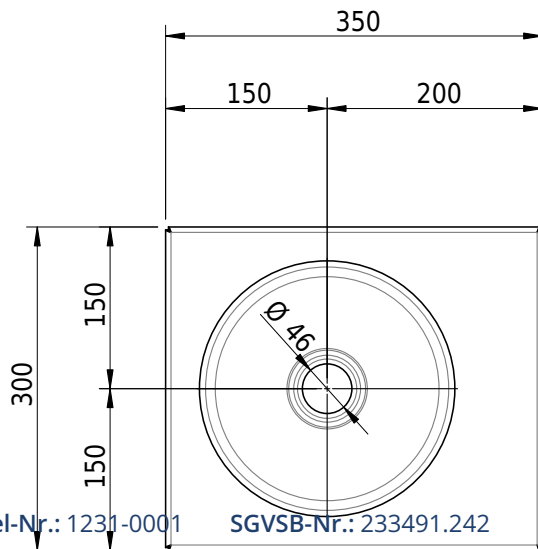

Massskizze

Schmidlin ORBIS MINI Aufsatzbecken

35 x 30 x 8 cm

ohne Überlauf, inkl. Befestigungszubehör

Artikel-Nr.: 1231-0001

SGVSB-Nr.: 233491.242

Gewicht: 7 kg

Optionen

- Farbklasse IV +: I,III,VI,V [FA0_ _ _]
- GLASUR PLUS [OV01]
- Lochbohrung für Schmidlin Seifenspender [SSP02]
- Runde Lochbohrung nach Mass [WT_ALS02]
- Spezialanfertigung

Zubehör

- Schmidlin Seifenspender