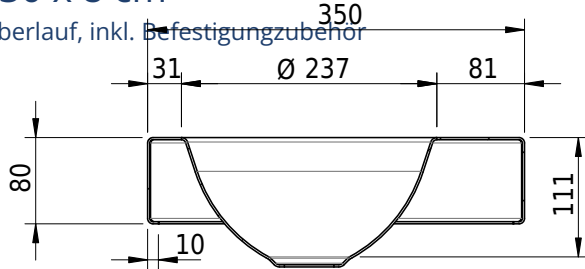

Massskizze

Schmidlin ORBIS MINI Aufsatzbecken

35 x 30 x 8 cm

ohne Überlauf, inkl. Befestigungszubehör

Artikel-Nr.: 1231-0001

SGVSB-Nr.: 233491.242

Gewicht: 7 kg

Optionen

- Farbklasse IV +: I,III,VI,V [FA0_ _ _]
- GLASUR PLUS [OV01]
- Lochbohrung für Schmidlin Seifenspender [SSP02]
- Runde Lochbohrung nach Mass [WT_ALS02]
- Spezialanfertigung

Zubehör

- Schmidlin Seifenspender