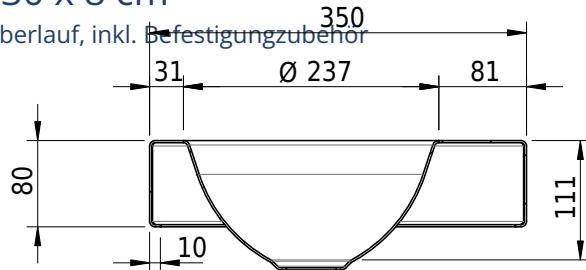

Massskizze

Schmidlin ORBIS MINI Aufsatzbecken

35 x 30 x 8 cm

ohne Überlauf, inkl. Befestigungszubehör

Artikel-Nr.: 1231-0001

SGVSB-Nr.: 233491.242

Gewicht: 7 kg

Optionen

- Farbklasse IV +: I,III,VI,V [FA0_ _ _]
- GLASUR PLUS [OV01]
- Lochbohrung für Schmidlin Seifenspender [SSP02]
- Runde Lochbohrung nach Mass [WT_ALS02]
- Spezialanfertigung

Zubehör

- Schmidlin Seifenspender