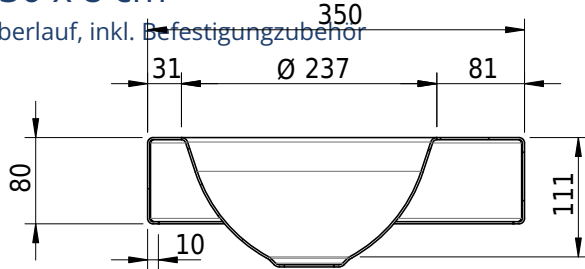

# Schmidlin ORBIS MINI Aufsatzbecken

35 x 30 x 8 cm

ohne Überlauf, inkl. Befestigungszubehör

Artikel-Nr.: 1231-0002

SGVSB-Nr.: 233491.100.308

Gewicht: 7 kg