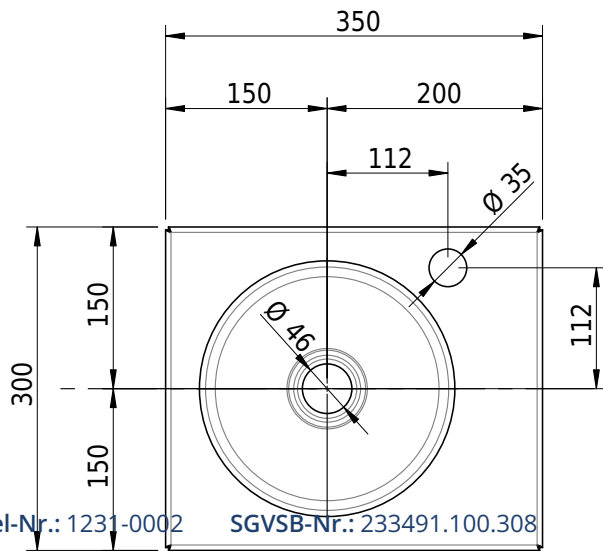

# Schmidlin ORBIS MINI Aufsatzbecken

35 x 30 x 8 cm

ohne Überlauf, inkl. Befestigungszubehör

Artikel-Nr.: 1231-0002

SGVSB-Nr.: 233491.100.308

Gewicht: 7 kg