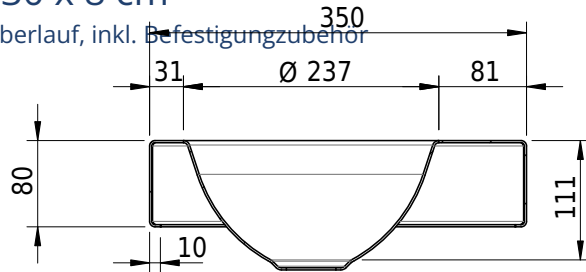

# Schmidlin ORBIS MINI Aufsatzbecken

35 x 30 x 8 cm

ohne Überlauf, inkl. Befestigungszubehör

Artikel-Nr.: 1231-0002

SGVSB-Nr.: 233491.100.308

Gewicht: 7 kg