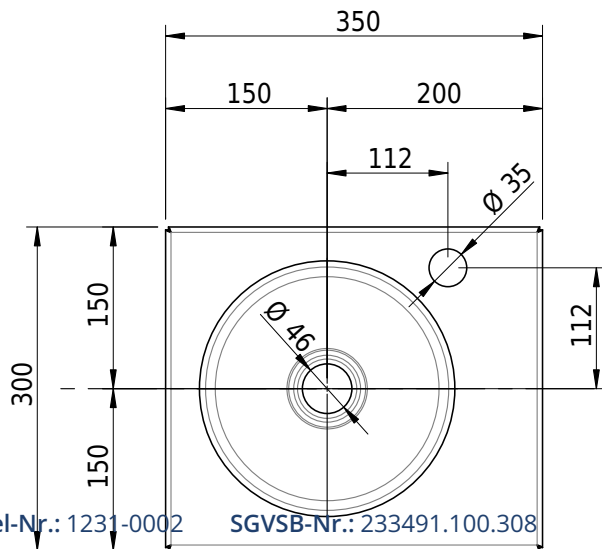

# Schmidlin ORBIS MINI Aufsatzbecken

35 x 30 x 8 cm

ohne Überlauf, inkl. Befestigungszubehör

Artikel-Nr.: 1231-0002

SGVSB-Nr.: 233491.100.308

Gewicht: 7 kg