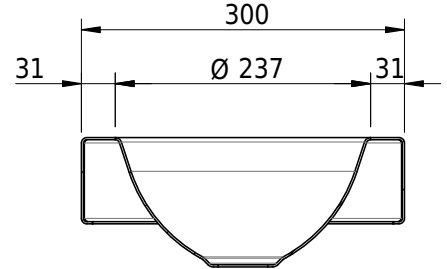

# Schmidlin ORBIS MINI Aufsatzbecken

35 x 30 x 8 cm

ohne Überlauf, inkl. Befestigungszubehör

Artikel-Nr.: 1231-0002

SGVSB-Nr.: 233491.100.308

Gewicht: 7 kg