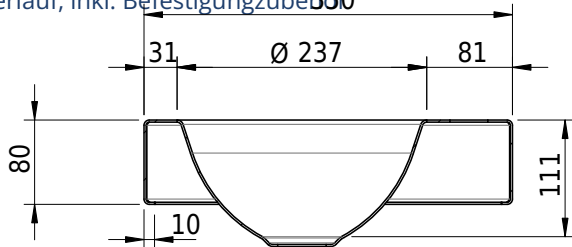

# Schmidlin ORBIS MINI Aufsatzbecken

35 x 30 x 8 cm

ohne Überlauf, inkl. Befestigungzubehör

Artikel-Nr.: 1231-0003

SGVSB-Nr.: 233491.305

Gewicht: 7 kg