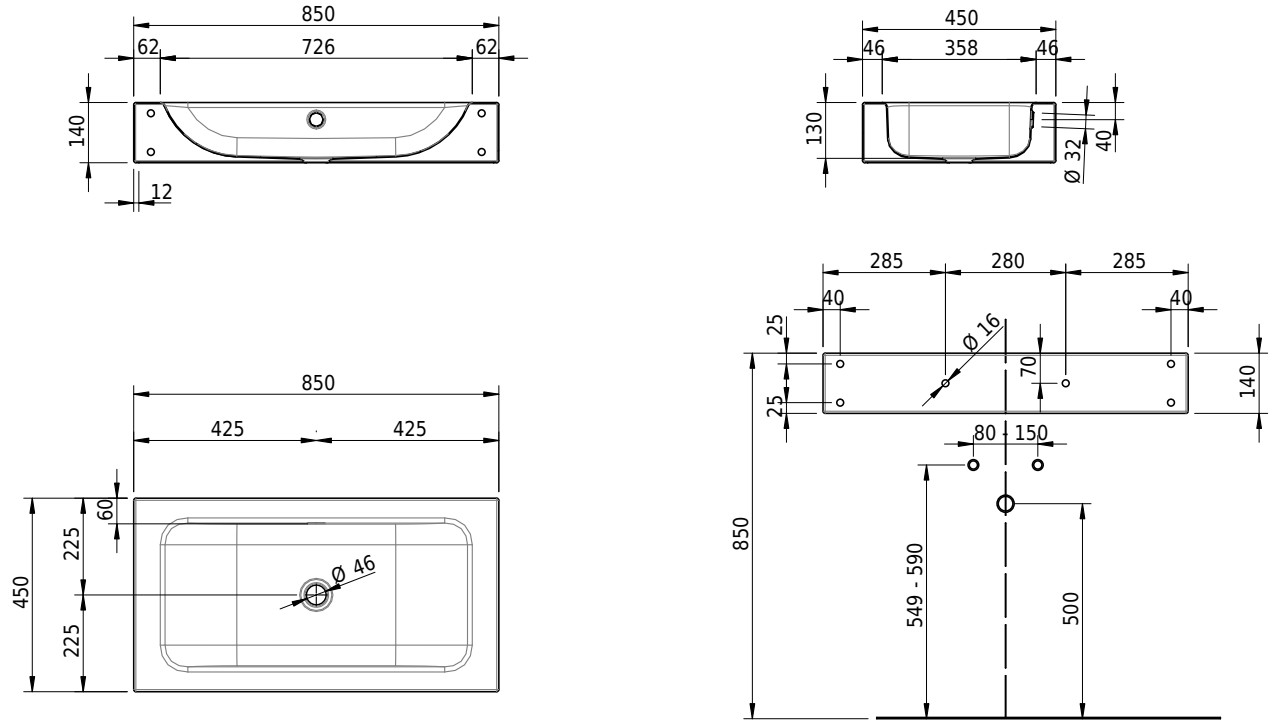

Massskizze

Schmidlin CONTURA Wandbecken

85 x 45 x 14 cm

mit Überlauf, inkl. Befestigungzubehör, inkl. Überlaufgarnitur verchromt

Artikel-Nr.: 1232-0001

SGVSB-Nr.: 233394.242

ST-Nr.: 3131838.100

Gewicht: 12 kg

Optionen

- Farbklasse IV +: I,III,VI,V [FA0_ _]
- Ohne Überlaufloch [UL0]
- GLASUR PLUS [OV01]
- Lochbohrung für Schmidlin Seifenspender [SSP02]
- Schmidlin Kosmetiktuchspender [KTS_ _]
- Spezialanfertigung
- Lochbohrung für Steckdose [STP_ _]