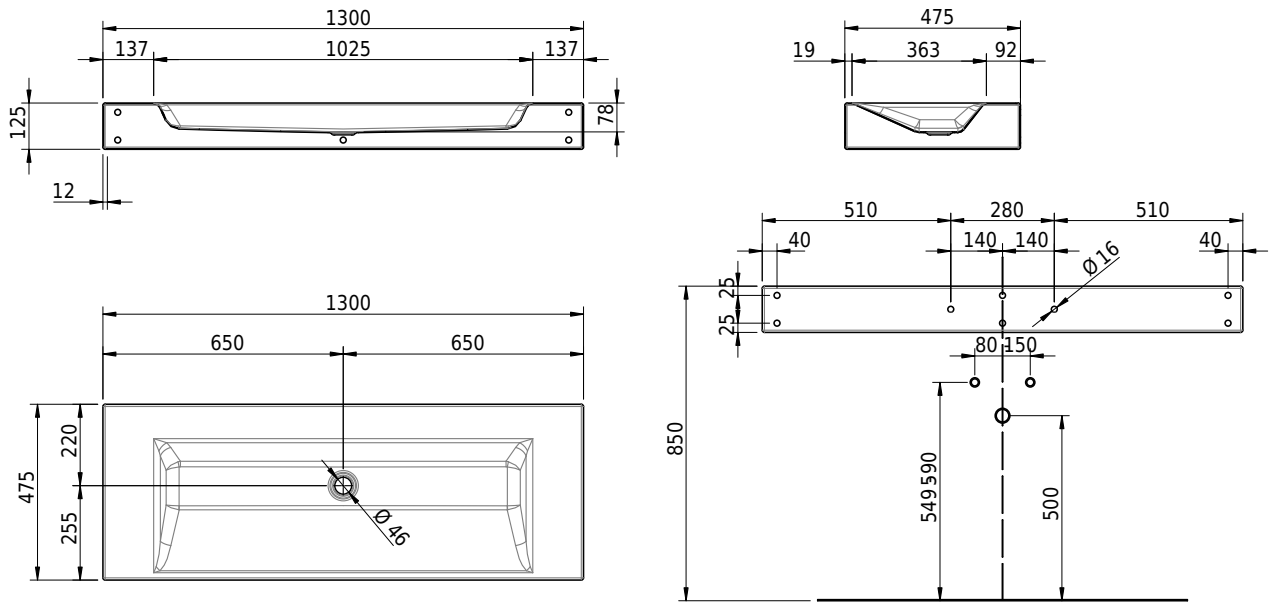

Massskizze

Schmidlin STUDIO Wandbecken

130 x 47.5 x 12.5 cm

ohne Überlauf, inkl. Befestigungszubehör

Artikel-Nr.: 1234-0001

SGVSB-Nr.: 217318.242

Gewicht: 18 kg

Optionen

- Farbklasse IV +: I,III,VI,V [FA0_ _ _]
- GLASUR PLUS [OV01]
- Lochbohrung für Schmidlin Seifenspender [SSP02]
- Schmidlin Kosmetiktuchspender [KTS_ _]
- Spezialanfertigung
- Lochbohrung für Steckdose [STP_ _]