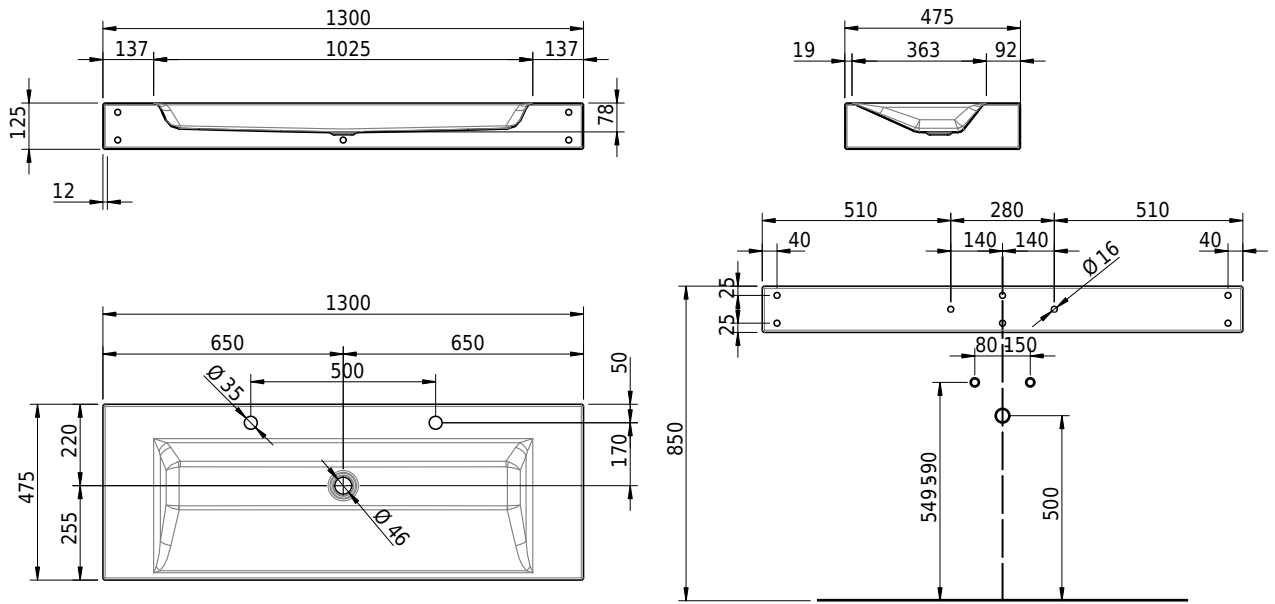

# Schmidlin STUDIO Wandbecken

130 x 47.5 x 12.5 cm

ohne Überlauf, inkl. Befestigungszubehör

Artikel-Nr.: 1234-0002    SGVSB-Nr.: 217318.100.247    ST-Nr.: 3131813.100    Gewicht: 18 kg