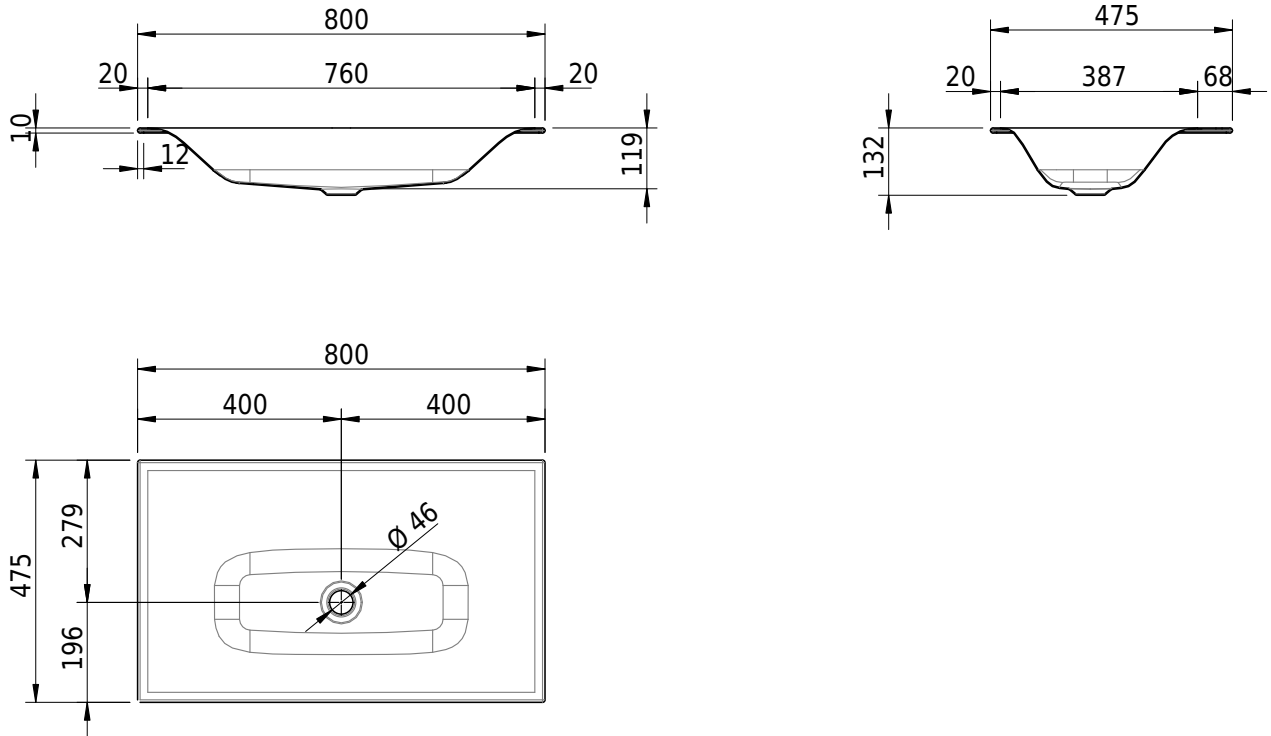

Massskizze

Schmidlin VIVA Einlegebecken

80 x 47.5 x 1 cm

ohne Überlauf, inkl. Befestigungszubehör

Artikel-Nr.: 1235-0001

SGVSB-Nr.: 233426.242

ST-Nr.: 3131884.100

Gewicht: 10 kg

Optionen

- Farbklasse IV +: I,III,VI,V [FA0_ _ _]
- GLASUR PLUS [OV01]
- Löcher für 3-Loch Armatur [WT_ALS01]
- Lochbohrung für Schmidlin Seifenspender [SSP02]
- Runde Lochbohrung nach Mass [WT_ALS02]
- Spezialanfertigung