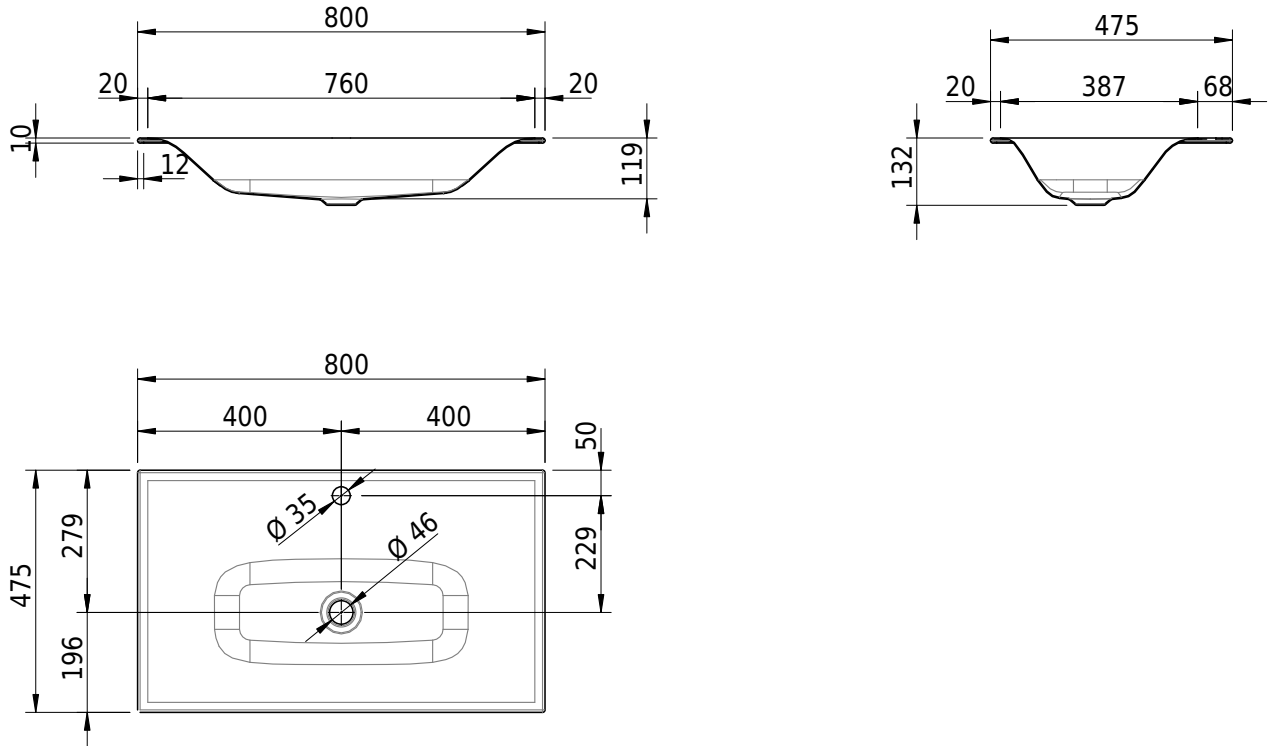

Massskizze

Schmidlin VIVA Einlegebecken

80 x 47.5 x 1 cm

ohne Überlauf, inkl. Befestigungszubehör

Artikel-Nr.: 1235-0002 SGVSB-Nr.: 233426.100.241 ST-Nr.: 3131883.100 Gewicht: 10 kg

Optionen

- Farbklasse IV +: I,III,VI,V [FA0_ _ _]
- GLASUR PLUS [OV01]
- Löcher für 3-Loch Armatur [WT_ALS01]
- Lochbohrung für Schmidlin Seifenspender [SSP02]
- Runde Lochbohrung nach Mass [WT_ALS02]
- Spezialanfertigung

Zubehör

- Schmidlin Seifenspender
- Verstärkungsflansch für Armaturenmontage

Ab- und Überlaufgarnituren

- Schaftventil 1¼, inkl. Deckel verchromt, nicht verschliessbar
- Schmidlin Schaftventil 1 1/4", inkl. Deckel alpinweiss matt, emailliert, nicht verschliessbar
- Schmidlin Schaftventil 1 1/4", inkl. Deckel emailliert, nicht verschliessbar
- Schmidlin Schaftventil 1 1/4", inkl. Deckel emailliert, übrige Farben, nicht verschliessbar