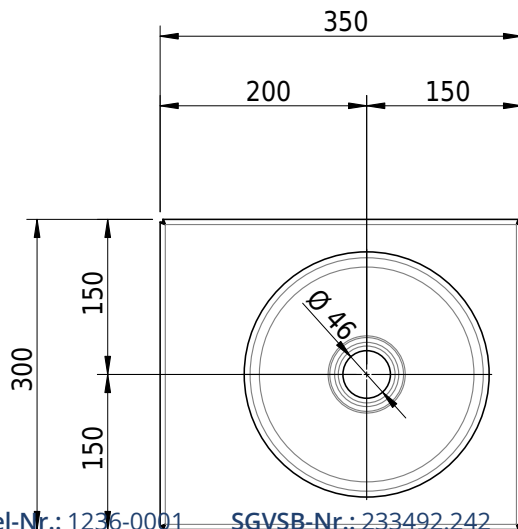

Massskizze

Schmidlin ORBIS MINI Aufsatzbecken

35 x 30 x 8 cm

ohne Überlauf, inkl. Befestigungszubehör

Artikel-Nr.: 1236-0001

SGVSB-Nr.: 233492-242

Gewicht: 7 kg

Optionen

- Farbklasse IV +: I,III,VI,V [FA0_ _ _]
- GLASUR PLUS [OV01]
- Lochbohrung für Schmidlin Seifenspender [SSP02]
- Runde Lochbohrung nach Mass [WT_ALS02]
- Spezialanfertigung

Zubehör

- Schmidlin Seifenspender