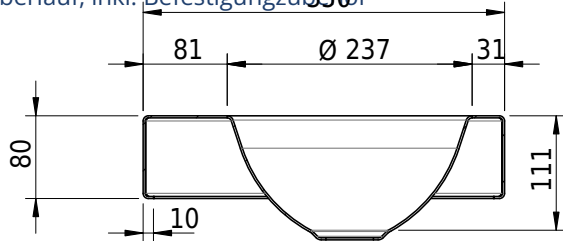

Massskizze

Schmidlin ORBIS MINI Aufsatzbecken

35 x 30 x 8 cm

ohne Überlauf, inkl. Befestigungszubehör

Artikel-Nr.: 1236-0001

SGVSB-Nr.: 233492-242

Gewicht: 7 kg

Optionen

- Farbklasse IV +: I,III,VI,V [FA0_ _ _]
- GLASUR PLUS [OV01]
- Lochbohrung für Schmidlin Seifenspender [SSP02]
- Runde Lochbohrung nach Mass [WT_ALS02]
- Spezialanfertigung

Zubehör

- Schmidlin Seifenspender