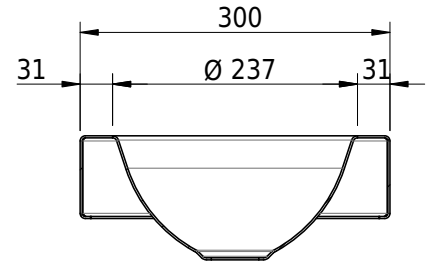

Massskizze

Schmidlin ORBIS MINI Aufsatzbecken

35 x 30 x 8 cm

ohne Überlauf, inkl. Befestigungszubehör

Artikel-Nr.: 1236-0001

SGVSB-Nr.: 233492-242

Gewicht: 7 kg

Optionen

- Farbklasse IV +: I,III,VI,V [FA0_ _ _]
- GLASUR PLUS [OV01]
- Lochbohrung für Schmidlin Seifenspender [SSP02]
- Runde Lochbohrung nach Mass [WT_ALS02]
- Spezialanfertigung

Zubehör

- Schmidlin Seifenspender