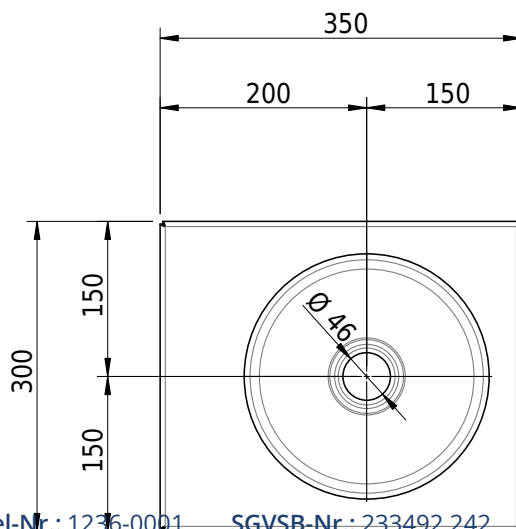

Massskizze

Schmidlin ORBIS MINI Aufsatzbecken

35 x 30 x 8 cm

ohne Überlauf, inkl. Befestigungszubehör

Artikel-Nr.: 1236-0001

SGVSB-Nr.: 233492-242

Gewicht: 7 kg

Optionen

- Farbklasse IV +: I,III,VI,V [FA0_ _ _]
- GLASUR PLUS [OV01]
- Lochbohrung für Schmidlin Seifenspender [SSP02]
- Runde Lochbohrung nach Mass [WT_ALS02]
- Spezialanfertigung

Zubehör

- Schmidlin Seifenspender