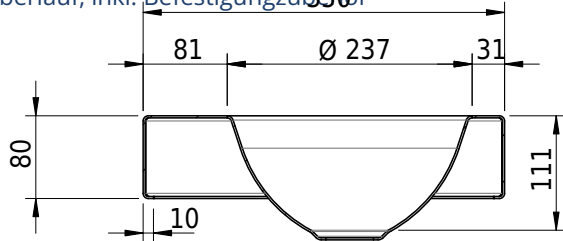

Massskizze

Schmidlin ORBIS MINI Aufsatzbecken

35 x 30 x 8 cm

ohne Überlauf, inkl. Befestigungszubehör

Artikel-Nr.: 1236-0002 SGVSB-Nr.: 233492.100.308

Gewicht: 7 kg

Optionen

- Farbklasse IV +: I,III,VI,V [FA0_ _ _]
- GLASUR PLUS [OV01]
- Lochbohrung für Schmidlin Seifenspender [SSP02]
- Runde Lochbohrung nach Mass [WT_ALS02]
- Spezialanfertigung

Zubehör

- Schmidlin Seifenspender
- Verstärkungsflansch für Armaturenmontage

Ab- und Überlaufgarnituren

- Schaftventil 1¼, inkl. Deckel verchromt, nicht verschliessbar
- Schmidlin Schaftventil 1 1/4", inkl. Deckel alpinweiss matt, emailliert, nicht verschliessbar
- Schmidlin Schaftventil 1 1/4", inkl. Deckel emailliert, nicht verschliessbar
- Schmidlin Schaftventil 1 1/4", inkl. Deckel emailliert, übrige Farben, nicht verschliessbar