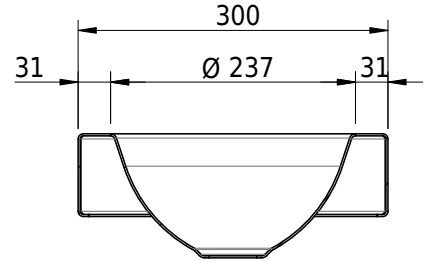

# Schmidlin ORBIS MINI Aufsatzbecken

35 x 30 x 8 cm

ohne Überlauf, inkl. Befestigungszubehör

Artikel-Nr.: 1236-0002 SGVSB-Nr.: 233492.100.308

Gewicht: 7 kg