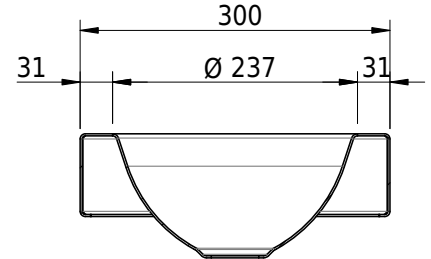

Massskizze

Schmidlin ORBIS MINI Aufsatzbecken

35 x 30 x 8 cm

ohne Überlauf, inkl. Befestigungszubehör

Artikel-Nr.: 1236-0002 SGVSB-Nr.: 233492.100.308

Gewicht: 7 kg

Optionen

- Farbklasse IV +: I,III,VI,V [FA0_ _ _]
- GLASUR PLUS [OV01]
- Lochbohrung für Schmidlin Seifenspender [SSP02]
- Runde Lochbohrung nach Mass [WT_ALS02]
- Spezialanfertigung