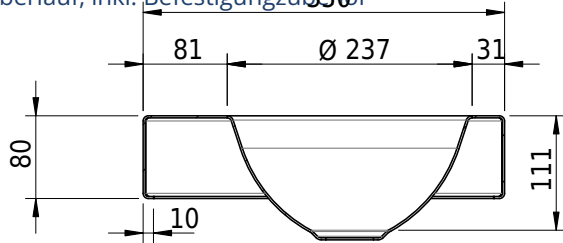

# Schmidlin ORBIS MINI Aufsatzbecken

35 x 30 x 8 cm

ohne Überlauf, inkl. Befestigungszubehör

Artikel-Nr.: 1236-0002 SGVSB-Nr.: 233492.100.308

Gewicht: 7 kg