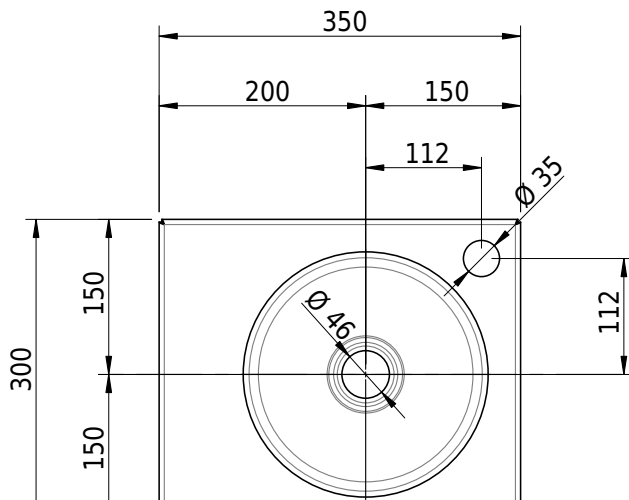

# Schmidlin ORBIS MINI Aufsatzbecken

35 x 30 x 8 cm

ohne Überlauf, inkl. Befestigungszubehör

Artikel-Nr.: 1236-0002 SGVSB-Nr.: 233492.100.308

Gewicht: 7 kg