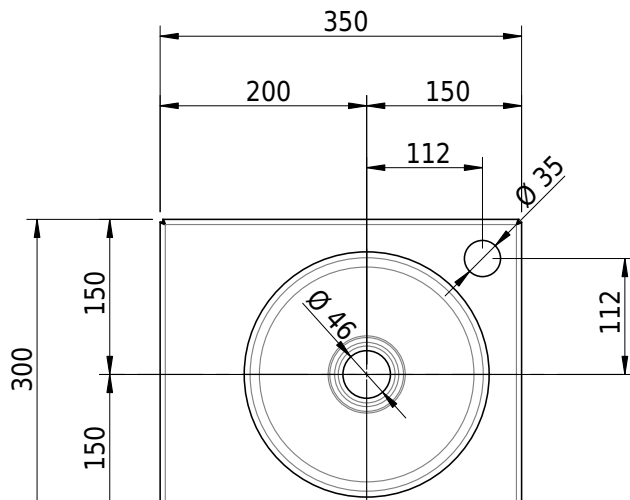

Massskizze

Schmidlin ORBIS MINI Aufsatzbecken

35 x 30 x 8 cm

ohne Überlauf, inkl. Befestigungszubehör

Artikel-Nr.: 1236-0002 SGVSB-Nr.: 233492.100.308

Gewicht: 7 kg

Optionen

- Farbklasse IV +: I,III,VI,V [FA0_ _ _]
- GLASUR PLUS [OV01]
- Lochbohrung für Schmidlin Seifenspender [SSP02]
- Runde Lochbohrung nach Mass [WT_ALS02]
- Spezialanfertigung

Zubehör

- Schmidlin Seifenspender
- Verstärkungsflansch für Armaturenmontage

Ab- und Überlaufgarnituren

- Schaftventil 1¼, inkl. Deckel verchromt, nicht verschliessbar
- Schmidlin Schaftventil 1 1/4", inkl. Deckel alpinweiss matt, emailliert, nicht verschliessbar
- Schmidlin Schaftventil 1 1/4", inkl. Deckel emailliert, nicht verschliessbar
- Schmidlin Schaftventil 1 1/4", inkl. Deckel emailliert, übrige Farben, nicht verschliessbar