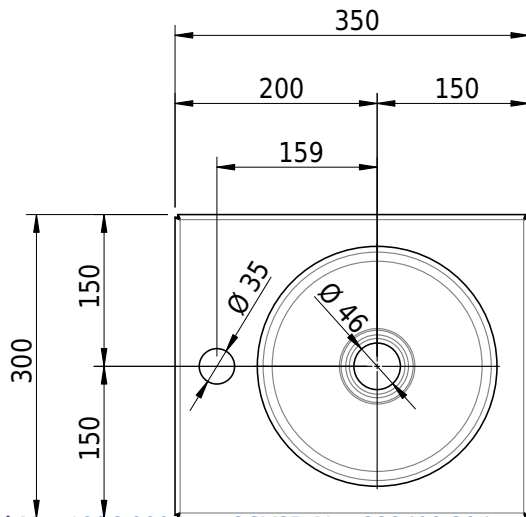

Massskizze

Schmidlin ORBIS MINI Aufsatzbecken

35 x 30 x 8 cm

ohne Überlauf, inkl. Befestigungzubehör

Artikel-Nr.: 1236-0004

SGVSB-Nr.: 233492.304

Gewicht: 7 kg

Optionen

- Farbklasse IV +: I,III,VI,V [FA0_ _ _]
- GLASUR PLUS [OV01]
- Lochbohrung für Schmidlin Seifenspender [SSP02]
- Runde Lochbohrung nach Mass [WT_ALS02]
- Spezialanfertigung

Zubehör

- Schmidlin Seifenspender
- Verstärkungsflansch für Armaturenmontage