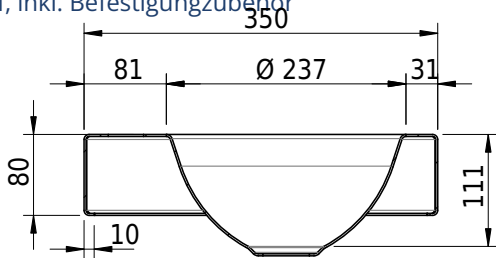

Massskizze

Schmidlin ORBIS MINI Aufsatzbecken

35 x 30 x 8 cm

ohne Überlauf, inkl. Befestigungszubehör

Artikel-Nr.: 1236-0004

SGVSB-Nr.: 233492.304

Gewicht: 7 kg

Optionen

- Farbklasse IV +: I,III,VI,V [FA0_ _ _]
- GLASUR PLUS [OV01]
- Lochbohrung für Schmidlin Seifenspender [SSP02]
- Runde Lochbohrung nach Mass [WT_ALS02]
- Spezialanfertigung

Zubehör

- Schmidlin Seifenspender
- Verstärkungsflansch für Armaturenmontage