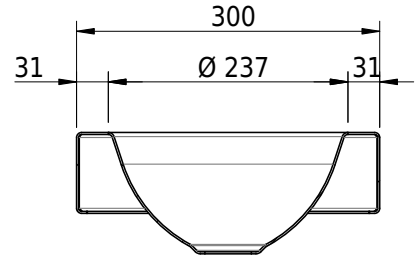

Massskizze

Schmidlin ORBIS MINI Aufsatzbecken

35 x 30 x 8 cm

ohne Überlauf, inkl. Befestigungszubehör

Artikel-Nr.: 1236-0004

SGVSB-Nr.: 233492.304

Gewicht: 7 kg

Optionen

- Farbklasse IV +: I,III,VI,V [FA0_ _ _]
- GLASUR PLUS [OV01]
- Lochbohrung für Schmidlin Seifenspender [SSP02]
- Runde Lochbohrung nach Mass [WT_ALS02]
- Spezialanfertigung

Zubehör

- Schmidlin Seifenspender
- Verstärkungsflansch für Armaturenmontage