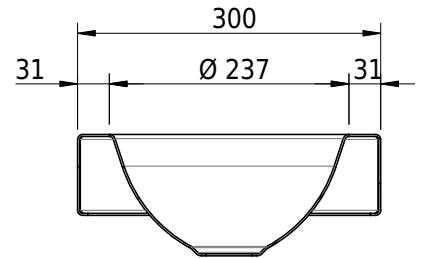

Massskizze

Schmidlin ORBIS MINI Aufsatzbecken

35 x 30 x 8 cm

ohne Überlauf, inkl. Befestigungzubehör

Artikel-Nr.: 1236-0004

SGVSB-Nr.: 233492.304

Gewicht: 7 kg

Optionen

- Farbklasse IV +: I,III,VI,V [FA0_ _ _]
- GLASUR PLUS [OV01]
- Lochbohrung für Schmidlin Seifenspender [SSP02]
- Runde Lochbohrung nach Mass [WT_ALS02]
- Spezialanfertigung

Zubehör

- Schmidlin Seifenspender
- Verstärkungsflansch für Armaturenmontage