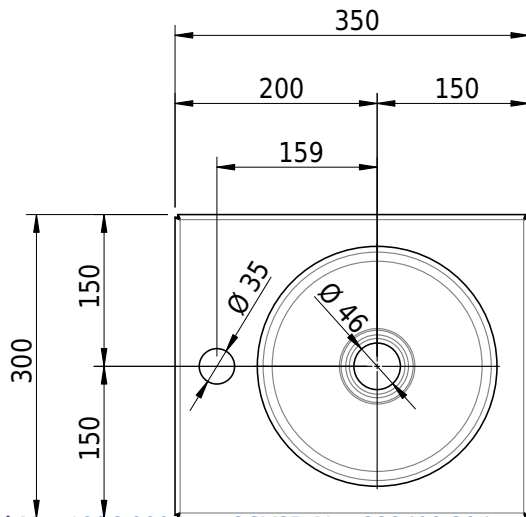

Massskizze

Schmidlin ORBIS MINI Aufsatzbecken

35 x 30 x 8 cm

ohne Überlauf, inkl. Befestigungszubehör

Artikel-Nr.: 1236-0004

SGVSB-Nr.: 233492.304

Gewicht: 7 kg

Optionen

- Farbklasse IV +: I,III,VI,V [FA0_ _ _]
- GLASUR PLUS [OV01]
- Lochbohrung für Schmidlin Seifenspender [SSP02]
- Runde Lochbohrung nach Mass [WT_ALS02]
- Spezialanfertigung

Zubehör

- Schmidlin Seifenspender
- Verstärkungsflansch für Armaturenmontage