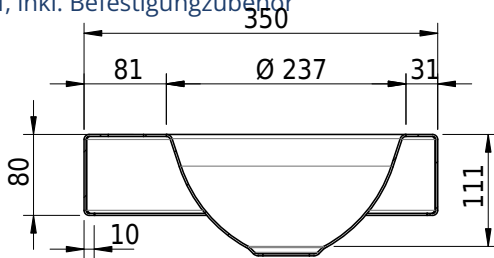

Massskizze

Schmidlin ORBIS MINI Aufsatzbecken

35 x 30 x 8 cm

ohne Überlauf, inkl. Befestigungzubehör

Artikel-Nr.: 1236-0004

SGVSB-Nr.: 233492.304

Gewicht: 7 kg

Optionen

- Farbklasse IV +: I,III,VI,V [FA0_ _ _]
- GLASUR PLUS [OV01]
- Lochbohrung für Schmidlin Seifenspender [SSP02]
- Runde Lochbohrung nach Mass [WT_ALS02]
- Spezialanfertigung

Zubehör

- Schmidlin Seifenspender
- Verstärkungsflansch für Armaturenmontage