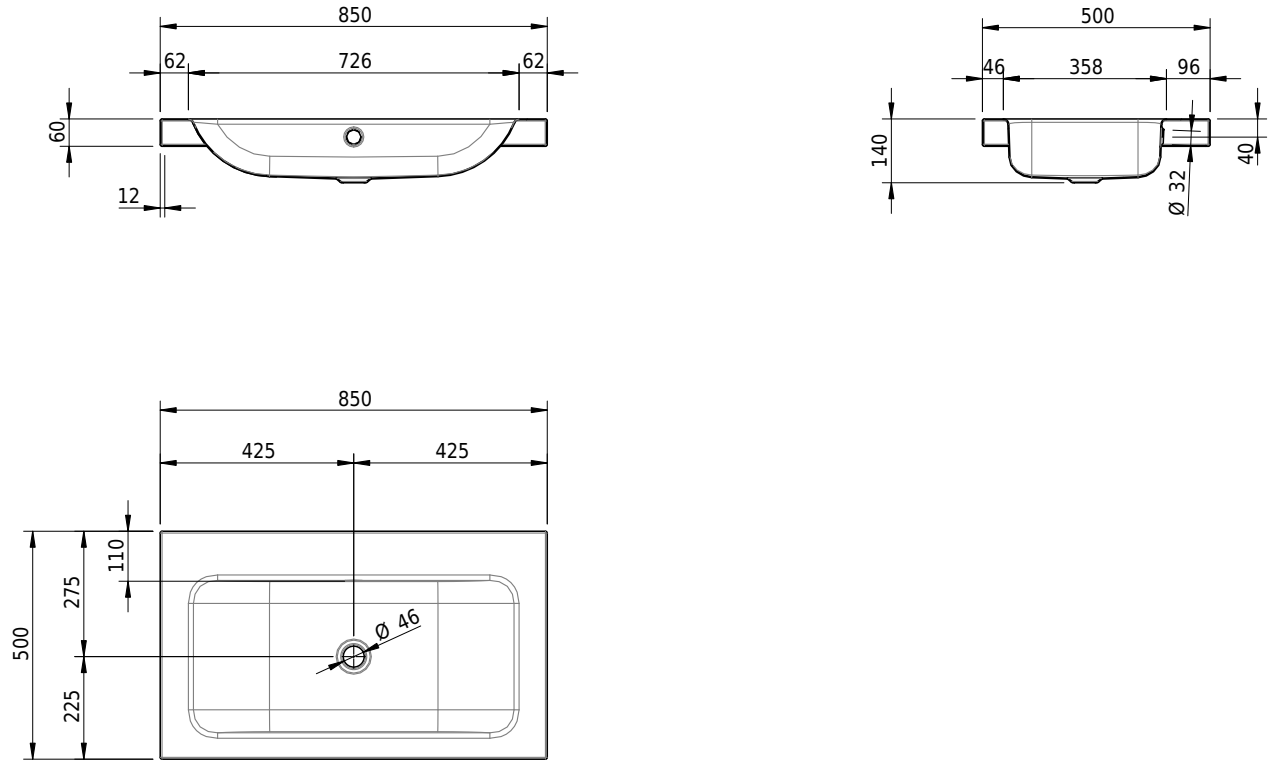

Massskizze

Schmidlin CONTURA Aufsatzbecken

85 x 50 x 6 cm

mit Überlauf, inkl. Befestigungszubehör, inkl. Überlaufgarnitur verchromt

Artikel-Nr.: 1240-0001

SGVSB-Nr.: 233375.242

Gewicht: 11 kg

Optionen

- Farbklasse IV +: I,III,VI,V [FA0_ _ _]
- Ohne Überlaufloch [UL0]
- GLASUR PLUS [OV01]
- Löcher für 3-Loch Armatur [WT_ALS01]
- Lochbohrung für Schmidlin Seifenspender [SSP02]
- Runde Lochbohrung nach Mass [WT_ALS02]
- Spezialanfertigung